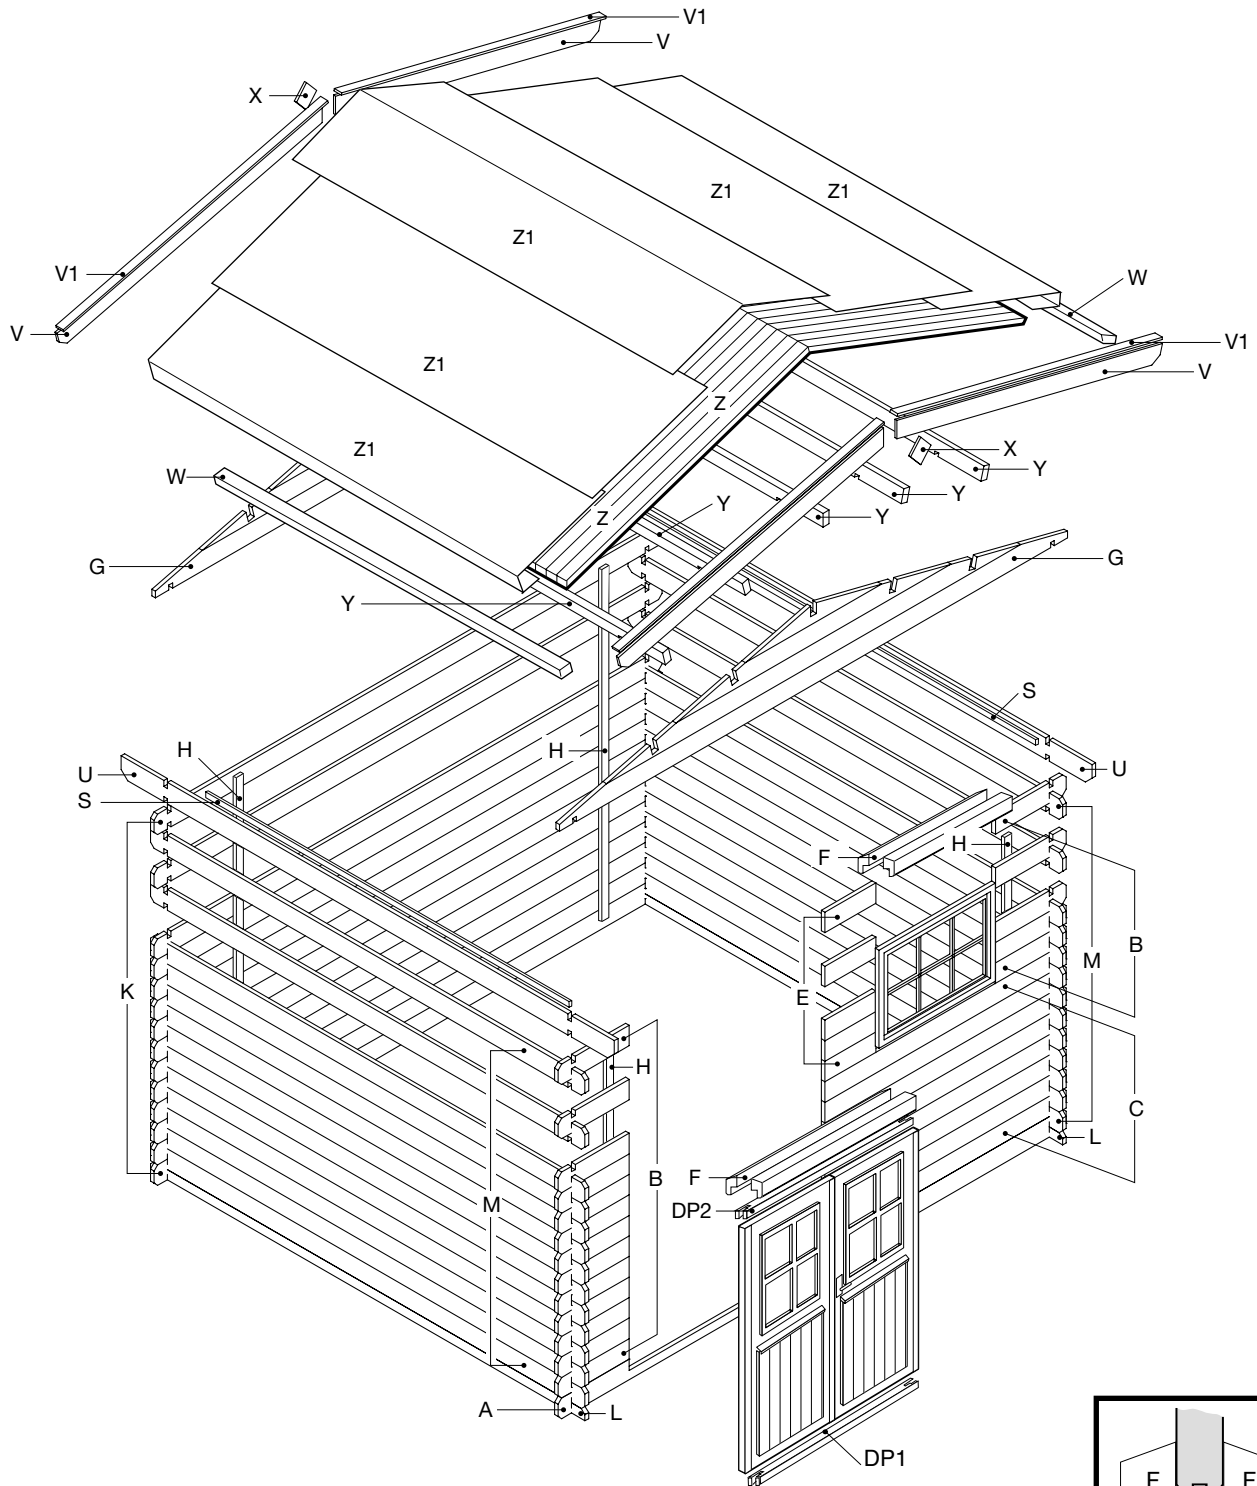

BLOKHUT | GARTENHAUS | ABRI
CABIN | CASSETTA DA GIARDINO
CABAÑA DE TRONCOS | FRITIDSHUS

0104

28 mm - 380 x 325 cm

BLOKHUT | GARTENHAUS | ABRI
 CABIN | CASSETTA DA GIARDINO
 CABAÑA DE TRONCOS | FRITIDSHUS

BLOKHUT | GARTENHAUS | ABRI
 CABIN | CASETTA DA GIARDINO
 CABAÑA DE TRONCOS | FRITIDSHUS

28 mm - 380 x 325 cm

0104

1

2

3

4

Alle afmetingen bij benadering | Alle Maße sind ungefähre Abmessungen | Tous les mesures sont indicatives | All dimensions are approximate
 Alle mål er cirka-mål | Tutte le misure sono approssimative | Todas las medidas son aproximadas

BLOKHUT | GARTENHAUS | ABRI
CABIN | CASSETTA DA GIARDINO
CABAÑA DE TRONCOS | FRITIDSHUS

28 mm - 380 x 325 cm

0104

Alle afmetingen bij benadering | Alle Maße sind ungefähre Abmessungen | Tous les mesures sont indicatives | All dimensions are approximate
Alle mål er cirka-mål | Tutte le misure sono approssimative | Todas las medidas son aproximadas