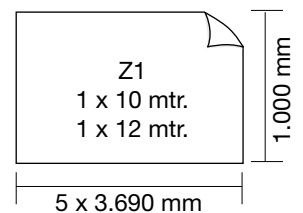

BLOKHUT | GARTENHAUS | ABRI
CABIN | CASSETTA DA GIARDINO
CABAÑA DE TRONCOS | FRITIDSHUS

0104

28 mm - 380 x 325 cm

BLOKHUT | GARTENHAUS | ABRI
 CABIN | CASSETTA DA GIARDINO
 CABAÑA DE TRONCOS | FRITIDSHUS

28 mm - 380 x 325 cm

0104

type onderdeel type Einzelteile type de piece type of part type tilbehør tipo di elemento tipo de componente	afm. in mm Abm. in mm dim. en mm dim. in mm. mål in mm			Nr.	aantal Anzahl numéro number antall quantità unidades
	A	B	C		
	3800			G	2
 	530 1805	100 100		B C	18 8
	3250 3800	100 100		M K	26 14
	380			E	5
	3800	530	1805	A	1
 	3250	100		L	2
 	3690	320	320	U	2
 	2995			S	2
 	930 1500			F F	2 2
 	1900			H	4
 	2020			Z	82
 	3690			W	2
 	2045			V	4
 	2040			V1	4
 	3690	320	320	Y	5

2 x

Alle afmetingen bij benadering | Alle Maße sind ungefähre Abmessungen | Tous les mesures sont indicatives | All dimensions are approximate
 Alle mål er cirka-mål | Tutte le misure sono approssimative | Todas las medidas son aproximadas

BLOKHUT | GARTENHAUS | ABRI
 CABIN | CASETTA DA GIARDINO
 CABAÑA DE TRONCOS | FRITIDSHUS

28 mm - 380 x 325 cm

0104

1

2

3

4

Alle afmetingen bij benadering | Alle Maße sind ungefähre Abmessungen | Tous les mesures sont indicatives | All dimensions are approximate
 Alle mål er cirka-mål | Tutte le misure sono approssimative | Todas las medidas son aproximadas