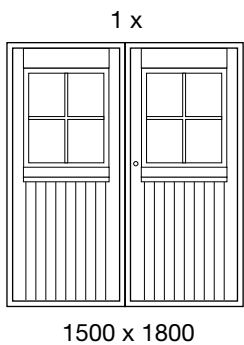

BLOKHUT | GARTENHAUS | ABRI
CABIN | CASSETTA DA GIARDINO
CABAÑA DE TRONCOS | FRITIDSHUS

0104

28 mm - 380 x 325 cm

BLOKHUT | GARTENHAUS | ABRI
 CABIN | CASSETTA DA GIARDINO
 CABAÑA DE TRONCOS | FRITIDSHUS

28 mm - 380 x 325 cm

0104

type onderdeel type Einzelteile type de piece type of part type tilbehør tipo di elemento tipo de componente	afm. in mm Abm. in mm dim. en mm dim. in mm. mål in mm			Nr.	aantal Anzahl numéro number antall quantità unidades
	A	B	C		
	3800			G	2
 	530 1805	100 100		B C	18 8
	3250 3800	100 100		M K	26 14
	380			E	5
	3800	530	1805	A	1
 	3250	100		L	2
 	3690	320	320	U	2
 	2995			S	2
 	930 1500			F F	2 2
 	1900			H	4
 	2020			Z	82
 	3690			W	2
 	2045			V	4
 	2040			V1	4
 	3690	320	320	Y	5

BLOKHUT | GARTENHAUS | ABRI
 CABIN | CASETTA DA GIARDINO
 CABAÑA DE TRONCOS | FRITIDSHUS

28 mm - 380 x 325 cm

0104

1

2

3

4

Alle afmetingen bij benadering | Alle Maße sind ungefähre Abmessungen | Tous les mesures sont indicatives | All dimensions are approximate
 Alle mål er cirka-mål | Tutte le misure sono approssimative | Todas las medidas son aproximadas