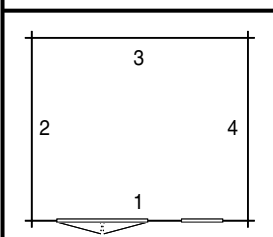

28 mm - 380 x 325 cm

0104

type onderdeel type Einzelteile type de piece type of part type tilbehør tipo di elemento tipo de componente	afm. in mm Abm. in mm dim. en mm dim. in mm. mål in mm			Nr.	aantal Anzahl numéro number antall quantità unidades
	A	B	C		
	3800			G	2
 	530 1805	100 100		B C	18 8
	3250 3800	100 100		M K	26 14
	380			E	5
	3800	530	1805	A	1
 	3250	100		L	2
 	3690	320	320	U	2
 	2995			S	2
 	930 1500			F F	2 2
 	1900			H	4
 	2020			Z	82
 	3690			W	2
 	2045			V	4
 	2040			V1	4
 	3690	320	320	Y	5

2 x

Alle afmetingen bij benadering | Alle Maße sind ungefähre Abmessungen | Tous les mesures sont indicatives | All dimensions are approximate
 Alle mål er cirka-mål | Tutte le misure sono approssimative | Todas las medidas son aproximadas

BLOKHUT | GARTENHAUS | ABRI
 CABIN | CASETTA DA GIARDINO
 CABAÑA DE TRONCOS | FRITIDSHUS

28 mm - 380 x 325 cm

0104

1

2

3

4

Alle afmetingen bij benadering | Alle Maße sind ungefähre Abmessungen | Tous les mesures sont indicatives | All dimensions are approximate
 Alle mål er cirka-mål | Tutte le misure sono approssimative | Todas las medidas son aproximadas

BLOKHUT | GARTENHAUS | ABRI
CABIN | CASSETTA DA GIARDINO
CABAÑA DE TRONCOS | FRITIDSHUS

28 mm - 380 x 325 cm

0104

Alle afmetingen bij benadering | Alle Maße sind ungefähre Abmessungen | Tous les mesures sont indicatives | All dimensions are approximate
Alle mål er cirka-mål | Tutte le misure sono approssimative | Todas las medidas son aproximadas