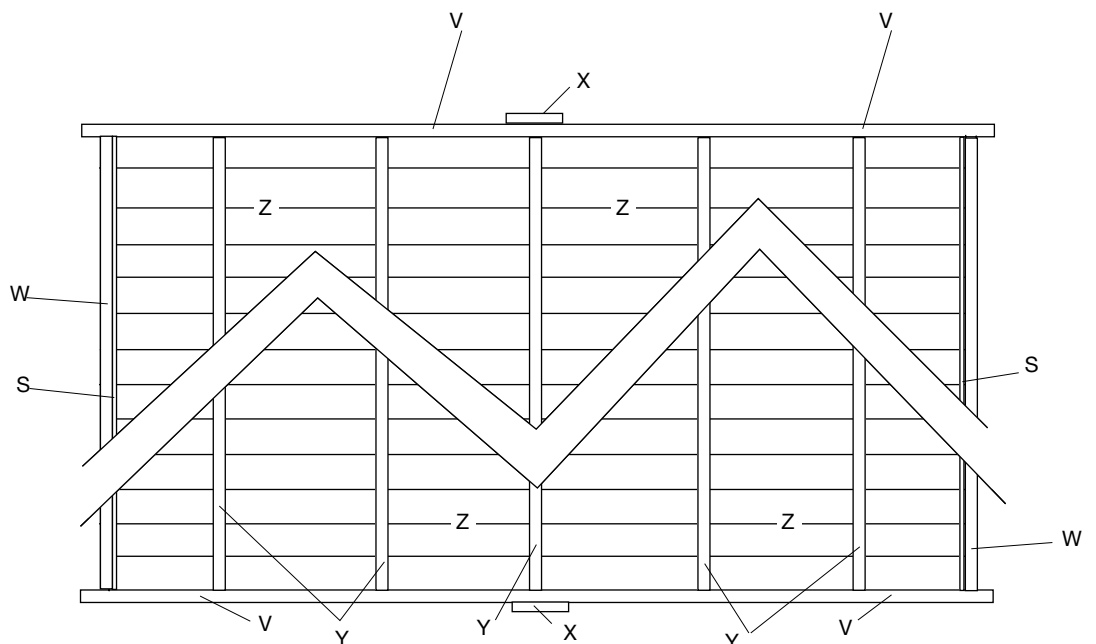

BLOKHUT | GARTENHAUS | ABRI
CABIN | CASSETTA DA GIARDINO
CABAÑA DE TRONCOS | FRITIDSHUS

0104

28 mm - 380 x 325 cm

BLOKHUT | GARTENHAUS | ABRI
 CABIN | CASSETTA DA GIARDINO
 CABAÑA DE TRONCOS | FRITIDSHUS

BLOKHUT | GARTENHAUS | ABRI
 CABIN | CASETTA DA GIARDINO
 CABAÑA DE TRONCOS | FRITIDSHUS

28 mm - 380 x 325 cm

0104

1

2

3

4

Alle afmetingen bij benadering | Alle Maße sind ungefähre Abmessungen | Tous les mesures sont indicatives | All dimensions are approximate
 Alle mål er cirka-mål | Tutte le misure sono approssimative | Todas las medidas son aproximadas

BLOKHUT | GARTENHAUS | ABRI
CABIN | CASSETTA DA GIARDINO
CABAÑA DE TRONCOS | FRITIDSHUS

28 mm - 380 x 325 cm

0104

Alle afmetingen bij benadering | Alle Maße sind ungefähre Abmessungen | Tous les mesures sont indicatives | All dimensions are approximate
Alle mål er cirka-mål | Tutte le misure sono approssimative | Todas las medidas son aproximadas