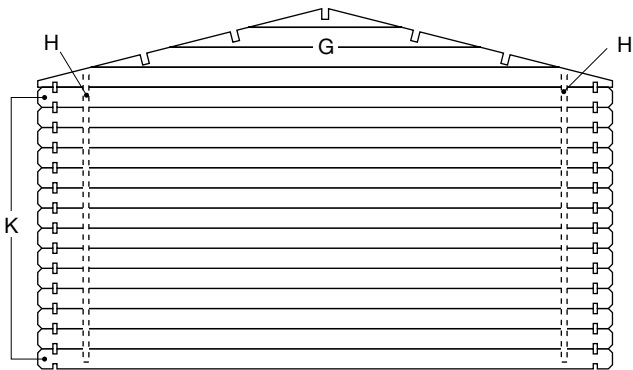

BLOKHUT | GARTENHAUS | ABRI
CABIN | CASSETTA DA GIARDINO
CABAÑA DE TRONCOS | FRITIDSHUS

0104

28 mm - 380 x 325 cm

BLOKHUT | GARTENHAUS | ABRI
 CABIN | CASSETTA DA GIARDINO
 CABAÑA DE TRONCOS | FRITIDSHUS

BLOKHUT | GARTENHAUS | ABRI
 CABIN | CASETTA DA GIARDINO
 CABAÑA DE TRONCOS | FRITIDSHUS

28 mm - 380 x 325 cm

0104

1

2

3

4

Alle afmetingen bij benadering | Alle Maße sind ungefähre Abmessungen | Tous les mesures sont indicatives | All dimensions are approximate
 Alle mål er cirka-mål | Tutte le misure sono approssimative | Todas las medidas son aproximadas

BLOKHUT | GARTENHAUS | ABRI
CABIN | CASSETTA DA GIARDINO
CABAÑA DE TRONCOS | FRITIDSHUS

28 mm - 380 x 325 cm

0104

Alle afmetingen bij benadering | Alle Maße sind ungefähre Abmessungen | Tous les mesures sont indicatives | All dimensions are approximate
Alle mål er cirka-mål | Tutte le misure sono approssimative | Todas las medidas son aproximadas