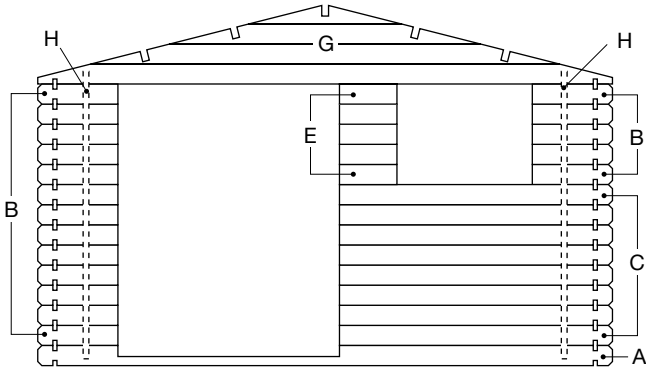

28 mm - 380 x 325 cm

0104

type onderdeel type Einzelteile type de piece type of part type tilbehør tipo di elemento tipo de componente	afm. in mm Abm. in mm dim. en mm dim. in mm. mål in mm			Nr.	aantal Anzahl numéro number antall quantità unidades
	A	B	C		
	3800			G	2
 	530 1805	100 100		B C	18 8
	3250 3800	100 100		M K	26 14
	380			E	5
	3800	530	1805	A	1
 	3250	100		L	2
 	3690	320	320	U	2
 	2995			S	2
 	930 1500			F F	2 2
 	1900			H	4
 	2020			Z	82
 	3690			W	2
 	2045			V	4
 	2040			V1	4
 	3690	320	320	Y	5

2 x

Alle afmetingen bij benadering | Alle Maße sind ungefähre Abmessungen | Tous les mesures sont indicatives | All dimensions are approximate
 Alle mål er cirka-mål | Tutte le misure sono approssimative | Todas las medidas son aproximadas

BLOKHUT | GARTENHAUS | ABRI
 CABIN | CASETTA DA GIARDINO
 CABAÑA DE TRONCOS | FRITIDSHUS

28 mm - 380 x 325 cm

0104

1

2

3

4

Alle afmetingen bij benadering | Alle Maße sind ungefähre Abmessungen | Tous les mesures sont indicatives | All dimensions are approximate
 Alle mål er cirka-mål | Tutte le misure sono approssimative | Todas las medidas son aproximadas

BLOKHUT | GARTENHAUS | ABRI
CABIN | CASSETTA DA GIARDINO
CABAÑA DE TRONCOS | FRITIDSHUS

28 mm - 380 x 325 cm

0104

Alle afmetingen bij benadering | Alle Maße sind ungefähre Abmessungen | Tous les mesures sont indicatives | All dimensions are approximate
Alle mål er cirka-mål | Tutte le misure sono approssimative | Todas las medidas son aproximadas