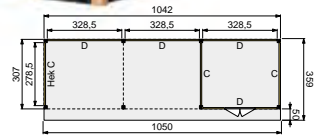

VOORBEELD SAMENSTELLING:

1x Buitenverblijf basis 700x310 cm, blank	83035	2.795,-
2x Wand C enkelzijdig Zweeds rabat, blank	83140	285,-
2x Wand D enkelzijdig Zweeds rabat, blank	83145	325,-
2x Wand D enkelzijdig Zweeds rabat met enkele deur, blank	83170	619,-
1x Wand C blokhutprofiel, blank	83085	255,-

PRIJSINDICATIE 5.508,-

Let op, standaard uitgevoerd met linksdraaiende dichte deur!

2