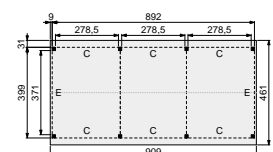

ZADELDAK 900X400 CM