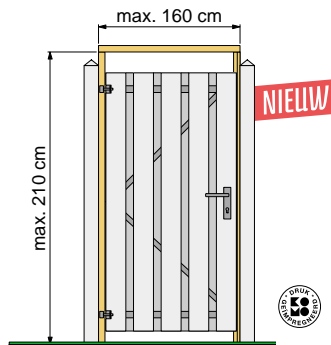

Jumboscherm 200 cm hoog

Extra hoog, dus meer privacy. 15 planken, 3 geschaafde steunplanken. 180x200 cm 306495 **84,50**

NIET

Deur met verticaal rabat

Op verstelbaar stalen frame 100x180 cm. 07583 **185,-**

-2-
meter
hoog!

Voor hang- en sluitwerk zie pagina 179.

Jumbotoogscherm verticaal

180x180 cm 306207 **65,95**

Jumbotoogscherm horizontaal

180x180 cm 306353 **66,50**

Jumbotoogscherm met V-trellis

Verticaal 180x180 cm 306407 **109,-**

Jumbotoogscherm

Verticaal 180x100 cm 306452 **44,95**

Jumbotoogdeur

Met zwaar raamwerk. Excl. hang- en sluitwerk. 100x180 cm 306371 **135,-**

NIET

Universeel tuindeurkozijn

Maximale breedte 160 cm. Set bestaat uit: 3 regels, waarvan 1 verticale regel met aanslaglat is uitgevoerd. Incl. bevestigingsmaterialen en handleiding. 07535 **28,50**

Afdeklath geschaafd

T.b.v. recht- en toogschermen. Voorzien van sponning 5,2 cm
1,9x7x181,5 cm 06805 **3,49**
Voorzien van sponning 6,2 cm
1,9x9,6x235 cm 06802 **5,79**
1,9x9,6x181,5 cm 06806 **4,49**

06803 / 06804

Afdekkap

Geschaafd, t.b.v. rechtscherm. Voorzien van sponning 6,2 cm
3,5x8,5x180 cm 06803 **9,49**
3,5x8,5x235 cm 06804 **12,25**

06802 / 06806

06805