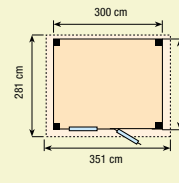

BONTE KRAAI

HOUIDIKTE
28 mm

19860	1.789,-
88860	2.049,-
89860	2.049,-
Funderingsmaat	300x250 cm
Buitenmaat dak	351x281 cm

19865	175,-
88865	209,-
89865	209,-
40091	92,50