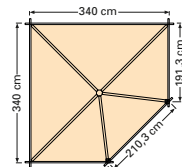

HOEKPAVILJOEN