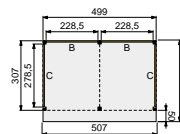

VOORBEELD SAMENSTELLINGEN

1

VOORBEELD SAMENSTELLING:

- 1x Buitenverblijf basis 500x310 cm, blank
- 2x Wand B blokhutprofiel, blank
- 2x Wand C blokhutprofiel, blank

83015	2.385,-
83080	225,-
83085	255,-

PRIJSINDICATIE

3.345,-

2