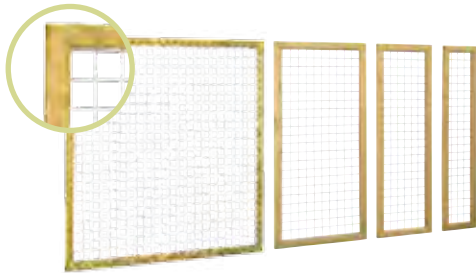

Grenen Betonijzertrellis

Betonijzertrellis met verzinkt betonijzer en een grenen raamwerk van 4,5x7 cm. Het betonijzer heeft een maaswijdte van 7,5x7,5 cm en doorsnede van $\varnothing$ 5 mm.

180x180 cm	08317	79,-
90x180 cm	08318	52,50
60x180 cm	08319	42,50
40x180 cm	08320	30,95