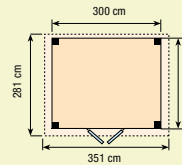

BONTE SPECHT

HOUIDIKTE
28 mm

Blank	19890	1.935,-
Groen geïmpregneerd	88890	2.219,-
Bruin geïmpregneerd	89890	2.219,-
Funderingsmaat (bxh)	300x250 cm	
Buitenmaat dak (bxh)	351x281 cm	

Extra's:		
Vloer blank	19865	175,-
Vloer groen geïmpregneerd	88865	209,-
Vloer bruin geïmpregneerd	89865	209,-
Aluminium daktrim	40091	92,50