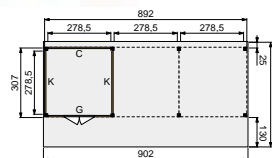

PRIJSINDICATIE

7.624,-

Let op, standaard uitgevoerd met dichte dubbele deur!

3