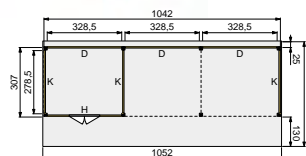

PRIJSINDICATIE

6.717,-

VOORBEELD SAMENSTELLING:

1x Kapscuur basis 700x310 cm, blank	83295	3.115,-
1x Kapscuur uitbreidingsmodule 350x310 cm, blank	83300	1.215,-
1x Achterwand D enkelzijdig Zweeds rabat, zwart	87410	379,-
2x Achterwand D dubbelzijdig Zweeds rabat, zwart	87500	555,-
1x Voorwand H enkelzijdig Zweeds rabat met dubbele deur, zwart	87465	949,-
2x Zijwand K enkelzijdig Zweeds rabat, zwart	87480	425,-
1x Zijwand K dubbelzijdig Zweeds rabat, zwart	87515	619,-