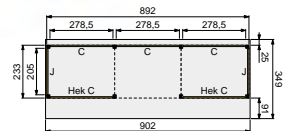

VOORBEELD SAMENSTELLING:

1x Kapschuur basis 600x230 cm, blank
1x Kapschuur uitbreidingsmodule 300x230 cm, blank
3x Achterwand C blokhutprofiel, blank
2x Zijwand J blokhutprofiel, blank
2x Douglas hekwerk C, blank

83255 **2.499,-**
83260 **969,-**
83315 **225,-**
83385 **355,-**
51575 **99,-**