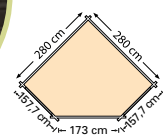

Blank
Groen geïmpregneerd
Bruin geïmpregneerd
Buitenmaat dak (bxh)
Funderingsmaat (bxh)
Nokhoogte
Wandhoogte

Watersnip

18120 **1.169,-**
88120 **1.415,-**
89120 **1.415,-**
327x327 cm
280x280 cm
230 cm
223 cm

Zilverplevier

18121 **1.435,-**
88121 **1.699,-**
89121 **1.699,-**
424x424 cm
340x340 cm
230 cm
223 cm

Fundamentbalken groen 25445

66,50

25450

79,95