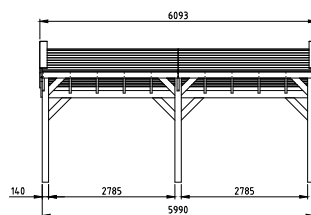

VOORAANZICHT

ZIJAANZICHT