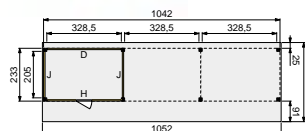

PRIJSINDICATIE

7.207,95

3