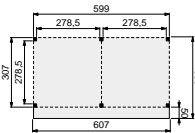

DOUGLASVISION BUITENVERBLIJF BASIS 600X310 CM

Blank	83025	2.529,-
Groen geïmpregneerd	85025	2.835,-
Funderingsmaten (bxh)	599x307 cm	
Buitenmaat dak (bxh)	607x359 cm