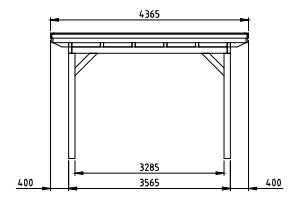

ZIJAANZICHT 360