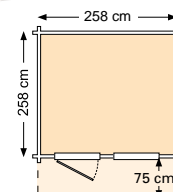

DOUGLASVISION ZADELDAKEN

Geleverd met dakshingles

DOUGLASVISION BLOKHUT CURAÇAO

Met dubbele deur en uitzetraam

Blank	40870	2.099,-
Groen geïmpregneerd	44870	2.399,-
Funderingsmaat (bxh)	258x258 cm	
Buitenmaat dak (bxh)	308x358 cm	
Nokhoogte	257 cm	
Wandhoogte	203 cm	

Extra's:		
Vloer blank	19960	295,-
Vloer groen geïmpregneerd	29960	335,-
Dakgoot	25345	195,-

Geleverd met dakshingles

DOUGLASVISION BLOKHUT MARTINIQUE

Met enkele deur en uitzetraam

Blank	40875	1.899,-
Groen geïmpregneerd	44875	2.189,-
Funderingsmaat (bxh)	258x258 cm	
Buitenmaat dak (bxh)	308x358 cm	
Nokhoogte	257 cm	
Wandhoogte	203 cm	

Extra's:		
Vloer blank	19960	295,-
Vloer groen geïmpregneerd	29960	335,-
Dakgoot	25345	195,-

DOUGLASVISION LESSENAARSDAKEN

Geleverd met EPDM

DOUGLASVISION BLOKHUT HAWAÏ

Met dubbele deur

Blank	40880	1.849,-
Groen geïmpregneerd	44880	2.125,-
Funderingsmaat (bxh)	258x258 cm	
Buitenmaat dak (bxh)	302x282 cm	
Nokhoogte	223 cm	
Wandhoogte	184 cm	

Extra's:		
Vloer blank	19960	295,-
Vloer groen geïmpregneerd	29960	335,-
Dakgoot	25360	89,95

DOUGLASVISION BLOKHUT MAUI

Met enkele deur en uitzetraam

Blank	40885	1.745,-
Groen geïmpregneerd	44885	1.999,-
Funderingsmaat (bxh)	258x258 cm	
Buitenmaat dak (bxh)	302x282 cm	
Nokhoogte	223 cm	
Wandhoogte	184 cm	

Extra's:		
Vloer blank	19960	295,-
Vloer groen geïmpregneerd	29960	335,-
Dakgoot	25360	89,95

MAATWERK VERKRIJGBAAR TOT EN MET 400 CM BREED/DIEP