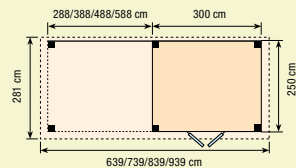

BONTE SPECHT MET LUIFEL

ZWALUW MET LUIFEL 3M

Blank	19840	2.495,-
Groen geïmpregneerd	88840	2.859,-
Bruin geïmpregneerd	89840	2.859,-
Funderingsmaat (bxh)	488x300 cm	
Buitenmaat dak (bxh)	539x331 cm	
Aluminium daktrim	40098	129,-

BOSUIL MET LUIFEL 3M

Blank	18960	2.805,-
Groen geïmpregneerd	88960	3.175,-
Bruin geïmpregneerd	89960	3.175,-
Funderingsmaat (bxh)	588x300 cm	
Buitenmaat dak (bxh)	639x331 cm	
Aluminium daktrim	40098	129,-

BONTE SPECHT LUIFEL 3M

Blank	19900	2.649,-
Groen geïmpregneerd	88900	3.039,-
Bruin geïmpregneerd	89900	3.039,-
Funderingsmaat (bxh)	588x250 cm	
Buitenmaat dak (bxh)	639x281 cm	
Aluminium daktrim	40098	129,-

ZWALUW MET LUIFEL 4M

Blank	19845	2.775,-
Groen geïmpregneerd	88845	3.175,-
Bruin geïmpregneerd	89845	3.175,-
Funderingsmaat (bxh)	588x300 cm	
Buitenmaat dak (bxh)	639x331 cm	
Aluminium daktrim	40098	129,-

BOSUIL MET LUIFEL 4M

Blank	18961	3.139,-
Groen geïmpregneerd	88961	3.595,-
Bruin geïmpregneerd	89961	3.595,-
Funderingsmaat (bxh)	688x300 cm	
Buitenmaat dak (bxh)	739x331 cm	
Aluminium daktrim	40098	129,-

BONTE SPECHT LUIFEL 4M

Blank	19680	2.945,-
Groen geïmpregneerd	88680	3.375,-
Bruin geïmpregneerd	89680	3.375,-
Funderingsmaat (bxh)	688x250 cm	
Buitenmaat dak (bxh)	739x281 cm	
Aluminium daktrim	40098	129,-

ZWALUW MET LUIFEL 5M

Blank	19850	3.065,-
Groen geïmpregneerd	88850	3.509,-
Bruin geïmpregneerd	89850	3.509,-
Funderingsmaat (bxh)	688x300 cm	
Buitenmaat dak (bxh)	739x331 cm	
Aluminium daktrim	40099	165,-

BOSUIL MET LUIFEL 5M

Blank	18962	3.569,-
Groen geïmpregneerd	88962	4.049,-
Bruin geïmpregneerd	89962	4.049,-
Funderingsmaat (bxh)	788x300 cm	
Buitenmaat dak (bxh)	839x331 cm	
Aluminium daktrim	40099	165,-

BONTE SPECHT LUIFEL 5M

Blank	19685	3.289,-
Groen geïmpregneerd	88685	3.775,-
Bruin geïmpregneerd	89685	3.775,-
Funderingsmaat (bxh)	788x250 cm	
Buitenmaat dak (bxh)	839x281 cm	
Aluminium daktrim	40099	165,-

ZWALUW MET LUIFEL 6M

Blank	19855	3.259,-
Groen geïmpregneerd	88855	3.739,-
Bruin geïmpregneerd	89855	3.739,-
Funderingsmaat (bxh)	788x300 cm	
Buitenmaat dak (bxh)	839x331 cm	
Aluminium daktrim	40099	165,-

BOSUIL MET LUIFEL 6M

Blank	18963	3.889,-
Groen geïmpregneerd	88963	4.435,-
Bruin geïmpregneerd	89963	4.435,-
Funderingsmaat (bxh)	888x300 cm	
Buitenmaat dak (bxh)	939x331 cm	
Aluminium daktrim	40099	165,-

BONTE SPECHT LUIFEL 6M

Blank	19690	3.565,-
Groen geïmpregneerd	88690	4.085,-
Bruin geïmpregneerd	89690	4.085,-
Funderingsmaat (bxh)	888x250 cm	
Buitenmaat dak (bxh)	939x281 cm	
Aluminium daktrim	40099	165,-