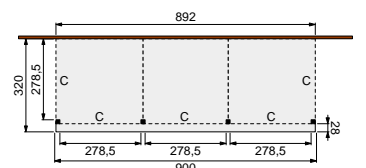

3.349,-
3.845,-

MUURANBOUW CARPORT

Funderingsmaat (bxd)
 Buitenmaat dak (bxd)
 Blank
 Groen geïmpregneerd

499x293 cm
 507x320 cm
 40765
 44765

1.965,-
2.265,-

599x293 cm
 607x320 cm
 40770
 44770

2.099,-
2.429,-