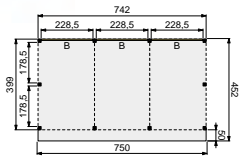

VOORBEELD SAMENSTELLING:

1x Buitenverblijf basis 500x400 cm, blank	83045	2.689,-
1x Buitenverblijf uitbreidingsmodule 250x400 cm, blank	83050	1.079,-
3x Wand B blokhutprofiel, blank	83080	225,-