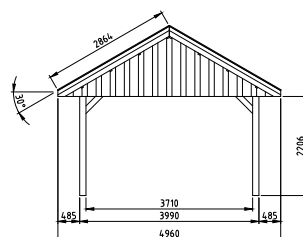

ZIJAANZICHT