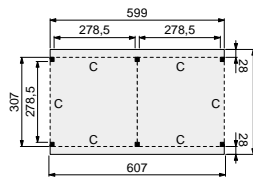

599x307 cm
607x362 cm
40695
44695

2.389,-
2.749,-