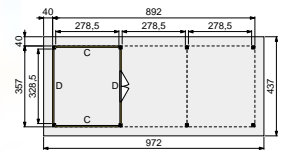

DOUGLASVISION BUITENVERBLIJF PRESTIGE 900X360 CM

DOUGLASVISION BUITENVERBLIJF PRESTIGE 900X360 CM

Blank	83960	6.359,-
Groen geïmpregneerd	85960	6.989,-
Funderingsmaten (bxd)	892x357 cm	
Buitenmaat dak (bxd)	972x437 cm	

VOORBEELD SAMENSTELLING:

1x Buitenverblijf Prestige 900x360 cm, blank	83960	6.359,-
2x Wand C enkelzijdig Zweeds rabat, zwart	87140	345,-
1x Wand D enkelzijdig Zweeds rabat, zwart	87145	395,-
1x Wand D enkelzijdig Zweeds rabat met dubbele deur, zwart	87190	879,-

PRIJSINDICATIE

8.323,-

DOUGLASVISION BUITENVERBLIJF PRESTIGE 900X500 CM

DOUGLASVISION BUITENVERBLIJF PRESTIGE 900X500 CM

Blank	83530	7.299,-
Groen geïmpregneerd	85530	7.999,-
Funderingsmaten (bxd)	892x499 cm	
Buitenmaat dak (bxd)	972x579 cm	

VOORBEELD SAMENSTELLING:

1x Buitenverblijf Prestige 900x500 cm, blank	83530	7.299,-
4x Wand B enkelzijdig Zweeds rabat, zwart	87135	299,-
3x Wand C enkelzijdig Zweeds rabat, zwart	87140	345,-
1x Wand C enkelzijdig Zweeds rabat met enkele deur, zwart	87165	629,-
1x Wand C dubbelzijdig Zweeds rabat, zwart	87225	529,-
1x Extra staander, blank	83240	75,95
5x Trasraam B type grijs stucwerk	83640	199,-
5x Trasraam C type grijs stucwerk	83645	239,-
2x Douglas hekwerk B, blank	51570	89,95

PRIJSINDICATIE

13.133,85

Let op, standaard uitgevoerd met linksdraaiende dichte deur!