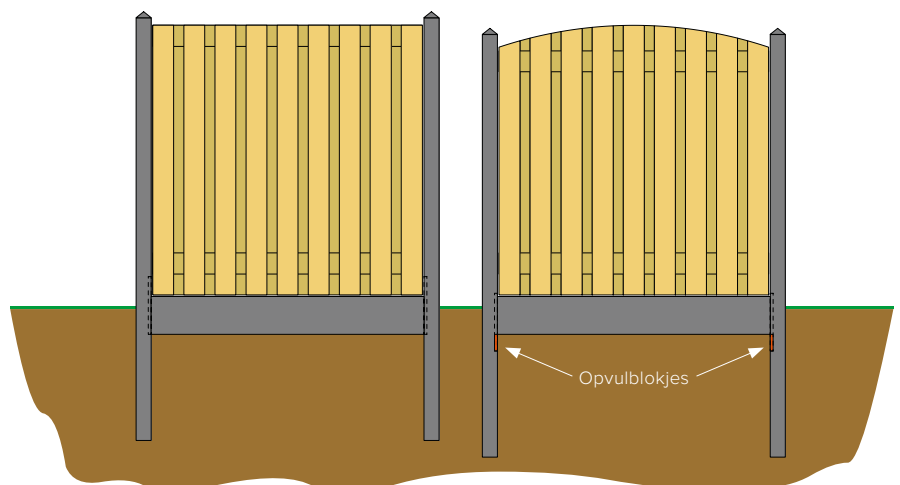

Opvulblokjes voor betonpaal

T.b.v. toogschermen in combinatie met betonpalen. Indien u een schutting plaatst met toogschermen kunt u met de opvulblokjes de hoogte uitvullen. Per scherm heeft u er 2 nodig. Afmeting: 1,7x11x4,5 cm.

Antraciet	13210	0,43
Grijs	13410	0,43