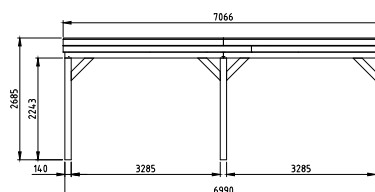

Het basispakket is het buitenverblijf zonder wanden, deuren en/of ramen en bestaat uit:

- Douglas geschaafde staanders, duplo verlijmd 14x14 cm
- Douglas geschaafde gordingen 4,5x16 cm
- Douglas geschaafde schoren 4,5x14,0 cm
- Douglas geschaafde boeiboorden 2,8x16,5 cm (2 stuks)
- Douglas geschaafd dakbescot met veer en groef 1,6x11,6 cm
- Douglashouten afdeklijsten 1,8x7,8 cm
- Dakbedekking: EPDM-rubberfolie (met zijwaterafvoer)
- Doorloophoogte 224 cm
- Hoogte ca. 269 cm

VOORAANZICHT