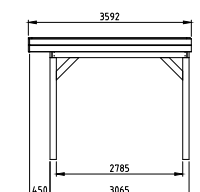

ZIJAAANZICHT