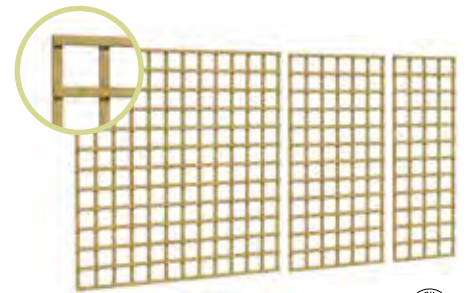

Trellis diagonaal

Gemaakt van geschaafde latten 2,6x2,6 cm (ingekeept) in een raamwerk van 4,5x4,5 cm.

180x180 cm	08217	62,50
90x180 cm	08220	37,95
60x180 cm	08219	33,95
41x180 cm	08218	25,95

Trellisscherm de Luxe

Geschaafde vuren latten ca. 1,5x3,2 cm. Mazen ca. 11,5x11,5 cm.

Trellisscherm de Luxe 180		
180x180 cm	304360	49,-
Trellisscherm de Luxe 90		
90x180 cm	304379	30,95
Trellisscherm de Luxe 60		
60x180 cm	304417	20,95