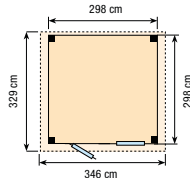

DOUGLAS TOPVISION TUINHUIZEN

De douglas Topvision tuinhuisen zijn verkrijgbaar in twee varianten, de Raaf (enkele deur 4-ruits en raam) en de Roek (dubbele deur 4-ruits). Beide tuinhuisen zijn verkrijgbaar met een luifel van 3, 4, 5 of 6 meter breedte. Ramen en deuren zijn uitgevoerd met melkglas.

DOUGLAS TOPVISION ZONDER LUIFEL

DOUGLAS TOPVISION RAAF

Met 4-ruits enkele deur en raam

Blank	19910	2.549,-
Groen geïmpregneerd	29910	2.875,-
Aluminium daktrim	40091	92,50
Funderingsmaat (bxh)	298x298 cm	
Buitenmaat dak (bxh)	346x329 cm	

Extra's:		
Vloer blank	19955	295,-
Vloer groen geïmpregneerd	29955	355,-