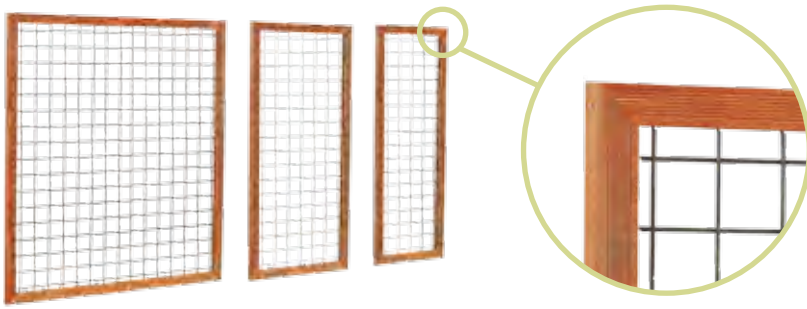

Hardhouten betonijzertrellis

Zwart gepoedercoat			
180x180 cm	14330	132,50	
90x180 cm	14331	90,95	
60x180 cm	14332	80,95	

Betonijzertrellis met verzinkt betonijzer en een hardhouten raamwerk van 4,5x7 cm. Het betonijzer met een doorsnee van 5 mm heeft een maaswijdte van 10x10 cm en is zwart gepoedercoat.