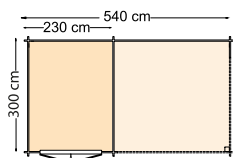

De luifel is zowel links als rechts op te bouwen.

De dubbele deur is 164 cm breed.

De luifel is zowel links als rechts op te bouwen.

HOUTDIKTE
34 mm

Blank	51740	2.469,-
Groen geïmpregneerd	52740	2.879,-
Bruin geïmpregneerd	53740	2.879,-
Buitenmaat dak (bxh)	588x387 cm	
Funderingsmaat (bxh)	540x300 cm	
Nokhoogte	283 cm	
Wandhoogte	209 cm	
Uitvoering	1 dubbele deur	