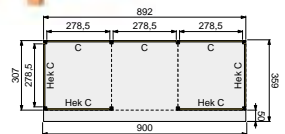

VOORBEELD SAMENSTELLING:

1x Buitenverblijf basis 600x310 cm, blank	83025	2.529,-
1x Uitbreidingsmodule 300x310 cm, blank	83030	1.049,-
3x Wand C blokhutprofiel, blank	83085	255,-
4x Douglas hekwerk C, blank	51575	99,-