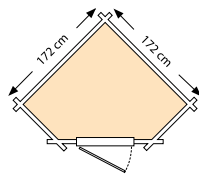

HOUTDIKTE
28
mm

Aragon hoekberging		
Blank	51155	925,-
Groen geïmpregneerd	52155	1.099,-
Bruin geïmpregneerd	53155	1.099,-
Buitenmaat dak (bxh)	199x199 cm	
Funderingsmaat (bxh)	172x172 cm	
Wandhoogte	200 cm	
Uitvoering	1 glasdeur, EPDM-rubberfolie	
Extra's:		
Vloer blank	51295	57,50
Vloer groen geïmpregneerd	52295	82,50
Vloer bruin geïmpregneerd	53295	82,50
Fundamentbalken groen	25440	53,95

De ramen en deuren worden met echt glas en losse roedes geleverd.