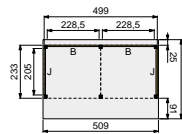

VOORBEELD SAMENSTELLINGEN

1

VOORBEELD SAMENSTELLING:

1x Kapschuur basis 500x230 cm, blank
2x Achterwand B blokhuiprofiel, blank
2x Zijwand J blokhuiprofiel, blank

83245 **2.399,-**
83310 **189,-**
83385 **355,-**

PRIJSINDICATIE

3.487,-

2