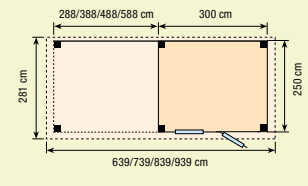

BONTE KRAAI MET LUIFEL

BONTE KRAAI MET LUIFEL 3M

19870	2.505,-
88870	2.869,-
89870	2.869,-
Funderingsmaat	588x250 cm
Buitenmaat dak	639x281 cm
40098	129,-

BONTE KRAAI MET LUIFEL 4M

19875	2.795,-
88875	3.199,-
89875	3.199,-
Funderingsmaat	688x250 cm
Buitenmaat dak	739x281 cm
40098	129,-

BONTE KRAAI MET LUIFEL 5M

19880	3.095,-
88880	3.549,-
89880	3.549,-
Funderingsmaat	788x250 cm
Buitenmaat dak	839x281 cm
40099	165,-

BONTE KRAAI MET LUIFEL 6M

19885	3.465,-
88885	3.969,-
89885	3.969,-
Funderingsmaat	888x250 cm
Buitenmaat dak	939x281 cm
40099	165,-