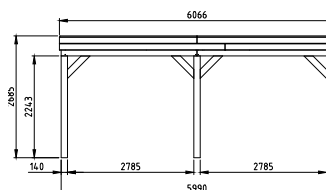

Het basispakket is het buitenverblijf zonder wanden, deuren en/of ramen en bestaat uit:

- Douglas geschaafde staanders, duplo verlijmd 14x14 cm
- Douglas geschaafde gordingen 4,5x16 cm
- Douglas geschaafde schoren 4,5x14,0 cm
- Douglas geschaafde boeiboorden 2,8x16,5 cm (2 stuks)
- Douglas geschaafd dakbeschot met veer en groef 1,6x11,6 cm
- Douglashouten afdeklijsten 1,8x7,8 cm
- Dakbedekking: EPDM-rubberfolie (met zijwaterafvoer)
- Doorloophoogte 224 cm
- Hoogte ca. 269 cm

VOORAANZICHT