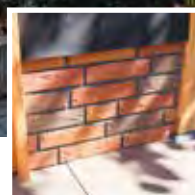

De zadeldaken Prestige zijn uitgerust met dubbele boeidelen waardoor een decoratieve sierlijst ontstaat.

Grote schroeven worden uit het zicht gehouden door middel van douglashouten doken, wat het geheel een rustiek aanzicht geeft.