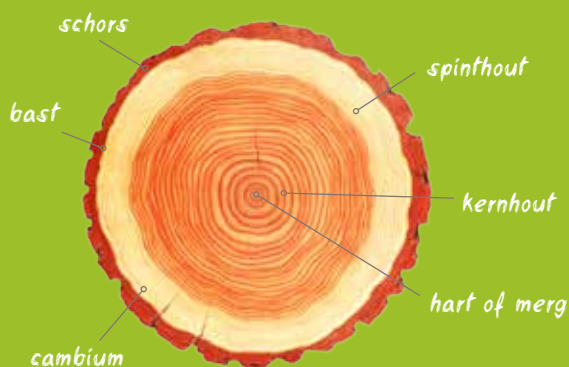

UITEENLOPENDE HOUTSOORTEN

Hout is een prachtig natuurproduct met specifieke eigenschappen. Naast dat hout bijzonder duurzaam is, is het goed te bewerken tot vele fraaie constructies voor uw tuin.

Onze producten uit de Douglasvisionlijn worden gemaakt van duurzaam douglashout. Douglashout valt in duurzaamheidsklasse 3 en is daarmee één van de duurzaamste houtsoorten in Europa. Het kan daardoor onbehandeld worden gebruikt, maar naar wens ook geïmpregneerd worden geleverd.

De Topvision blokhutten worden gemaakt van blank of geïmpregneerd Scandinavisch vuren. Scandinavisch vuren is kwalitatief hout met fijne jaarringen en heeft een gelijkmatige structuur.

MAATWERK

Zelf uw indeling of afmetingen bepalen, of wilt u een ander type wand? Bij Woodvision is dat allemaal mogelijk. Maak gebruik van het stappenplan en bespreek uw wensen met de dealer.

Woodvision

DOUGLASHOUT

EIGENSCHAPPEN

- Een van de hardste Europese naaldhoutsoorten
- Nerf is fijn tot matig grof
- Ook onbehandeld een lange levensduur
- Na droging wordt douglas steeds harder
- Kleur kernhout roodbruin, kleur spinhout geelachtig
- Onbehandeld douglas zal relatief snel vergrijzen. Om vergrijzing te voorkomen dient u direct na montage het hout te behandelen met de Woodvision douglasbeits. Voor meer informatie zie www.woodvision.nl
- In geval van grondcontact dient douglashout onder hoge druk groen geïmpregneerd (KOMO) te worden, alleen dan is een langere levensduur te garanderen.