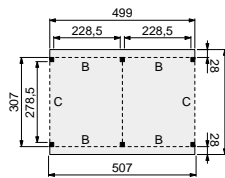

VRIJSTAANDE CARPORT

Funderingsmaat (bxd)
Buitenmaat dak (bxd)
Blank
Groen geïmpregneerd

499x307 cm
507x362 cm
40690
44690

2.289,-
2.629,-