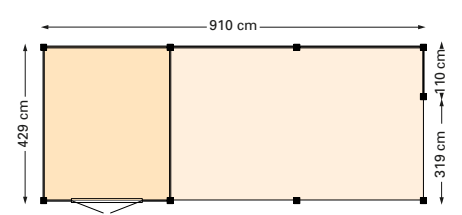

Funderingsmaat (bxh) 899x396,5 cm
Buitenmaat (bxh) 910x429 cm

MET ENKELE DEUR

Blank 40585 **8.729,-**
Groen geïmpregneerd 44585 **9.165,-**

MET DUBBELE DEUR

Blank 40590 **8.985,-**
Groen geïmpregneerd 44590 **9.435,-**

LET OP! LUIFELZIJDE AANGEVEN BIJ BESTELLING. MAATWERK IS OP AANVRAAG LEVERBAAR