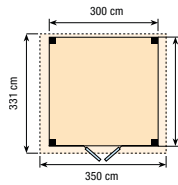

BOSUIL

HOUIDIKTE
28 mm

Blank	18135	2.039,-
Groen geïmpregneerd	88135	2.339,-
Bruin geïmpregneerd	89135	2.339,-
Funderingsmaat (bxh)	300x300 cm	
Buitenmaat dak (bxh)	351x331 cm	

Extra's:		
Vloer blank	18414	225,-
Vloer groen geïmpregneerd	88414	279,-
Vloer bruin geïmpregneerd	89414	279,-
Aluminium daktrim	40091	92,50