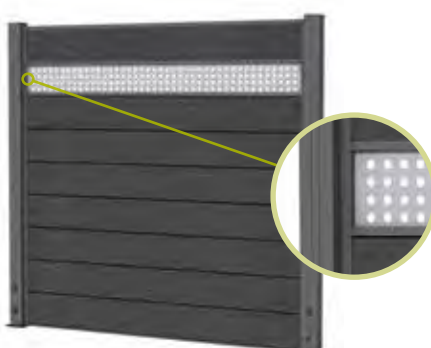

Aluminium decoratiepaneel

Te combineren met de compositet schermen. Ter vervanging van 1 compositet schermplank.
2,1x19,5x180 cm 23575 **59,95**