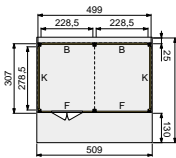

VOORBEELD SAMENSTELLINGEN

1

VOORBEELD SAMENSTELLING:

1x Kapschuur basis 500x310 cm, blank
2x Achterwand B enkelzijdig Zweeds rabat, zwart
1x Voorwand F enkelzijdig Zweeds rabat, zwart
1x Voorwand F enkelzijdig Zweeds rabat met dubbele deur, zwart
2x Zijwand K enkelzijdig Zweeds rabat, zwart

83275 **2.655,-**
87400 **295,-**
87420 **419,-**
87455 **829,-**
87480 **425,-**

PRIJSINDICATIE

Let op, standaard uitgevoerd met dichte dubbele deur!

5.343,-

2