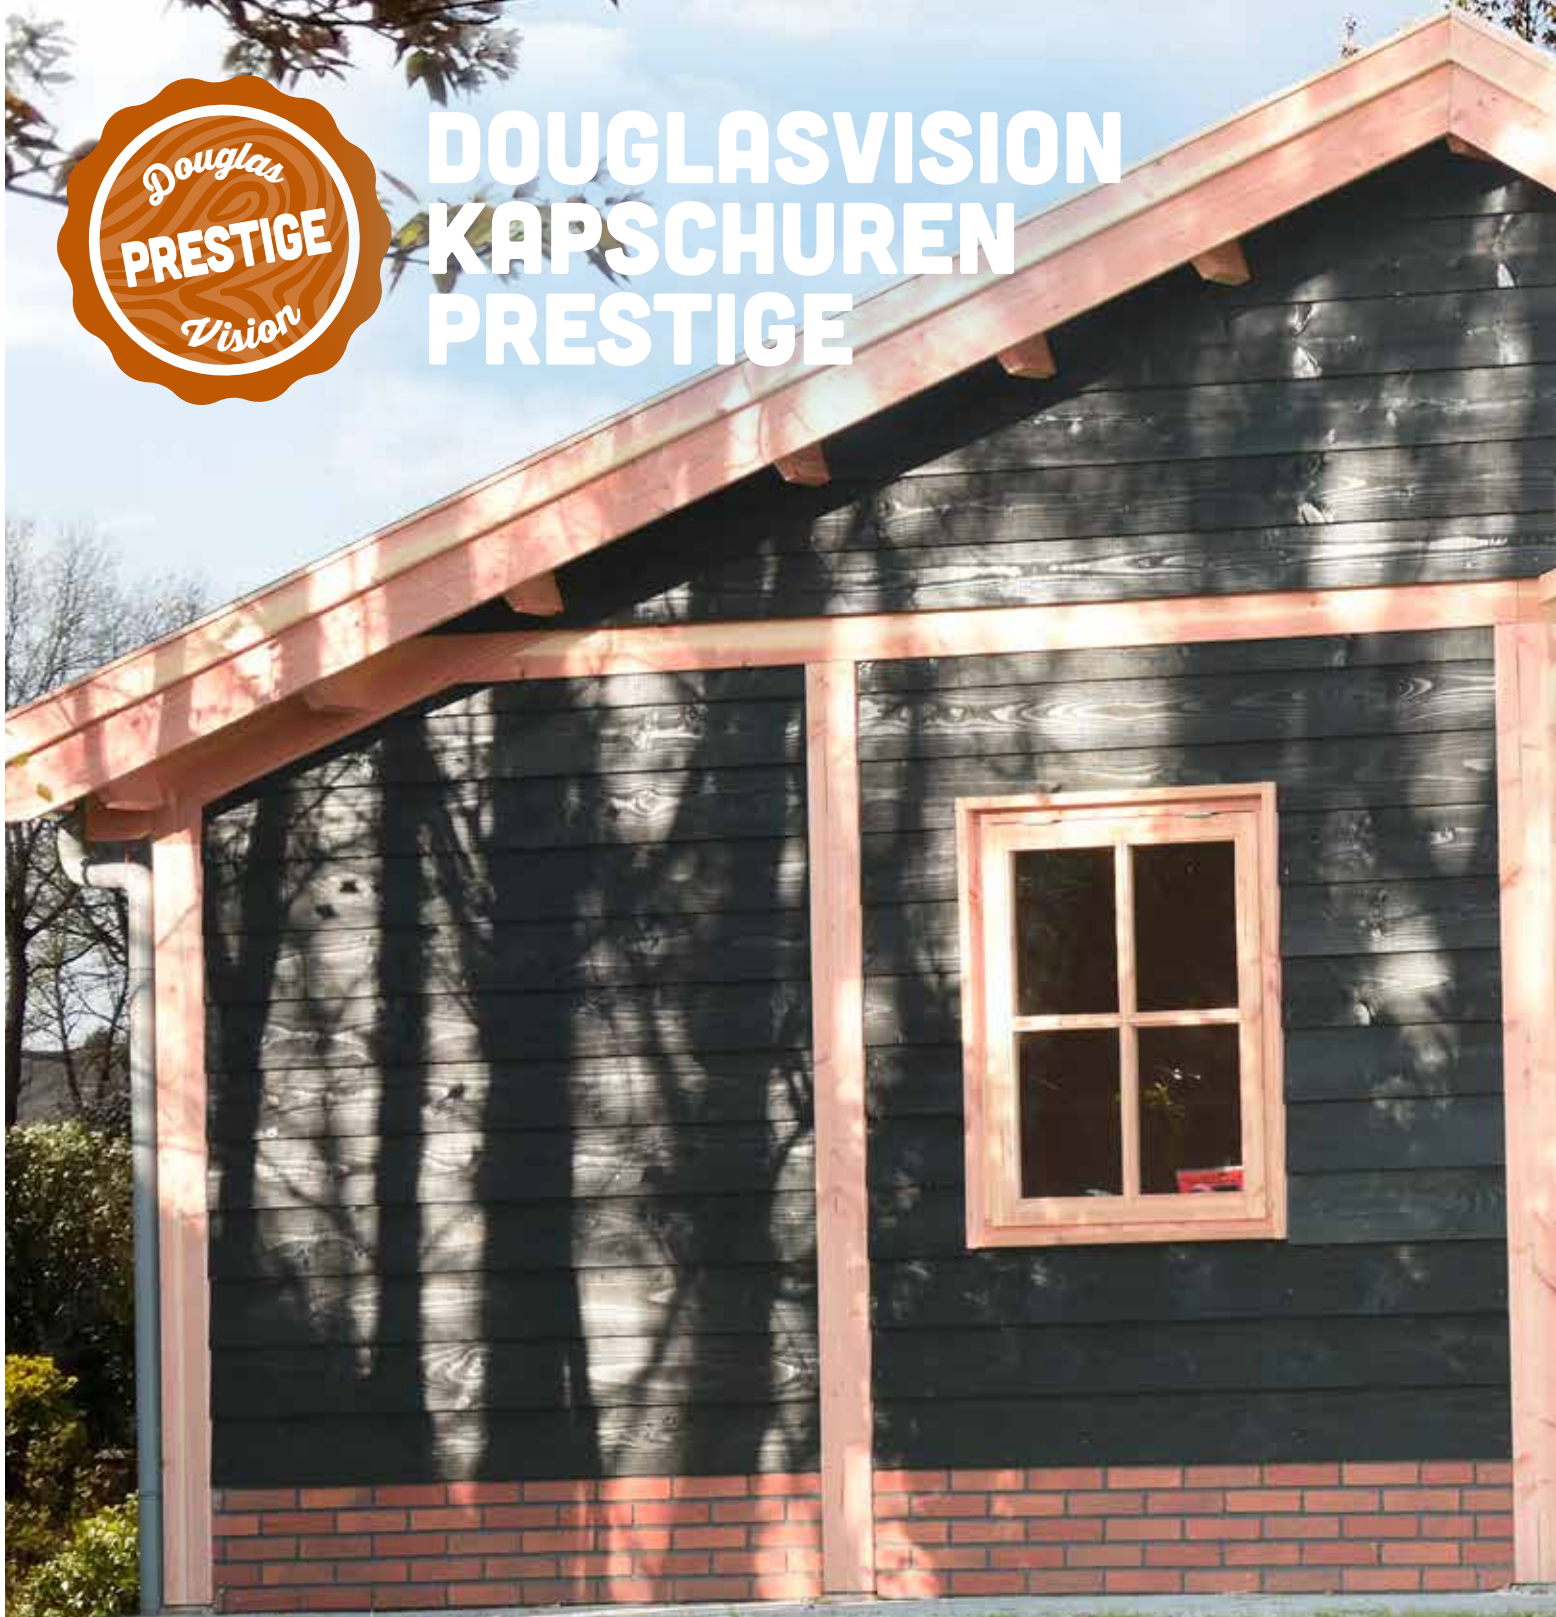

DOUGLASVISION KAPSCHUREN PRESTIGE