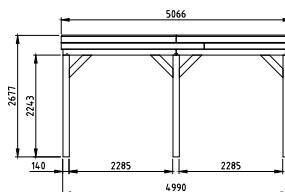

Het basispakket is het buitenverblijf zonder wanden, deuren en/of ramen en bestaat uit:

- Douglas geschaafde staanders, duplo verlijmd 14x14 cm
- Douglas geschaafde gordingen 4,5x16 cm
- Douglas geschaafde schoren 4,5x14,0 cm
- Douglas geschaafde boeiboorden 2,8x16,5 cm (2 stuks)
- Douglas geschaafd dakbeschet met veer en groef 1,6x11,6 cm
- Douglashouten afdeklijsten 1,8x7,8 cm
- Dakbedekking: EPDM-rubberfolie (met zijwaterafvoer)
- Doorloophoogte 224 cm
- Hoogte ca. 269 cm

VOORAANZICHT