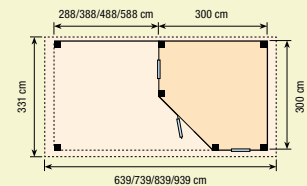

HOUDUIF HOEKBLOKHUT

18113	2.079,-
88113	2.415,-
89113	2.415,-
300x300 cm	
351x331 cm	

18479	289,-
88479	309,-
89479	309,-
40091	92,50

HOUDUIF MET LUIFEL

HOUDUIF MET LUIFEL 3M

18112	2.885,-
88112	3.279,-
89112	3.279,-
588x300 cm	
639x331 cm	
40098	129,-