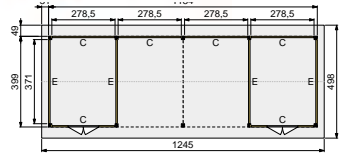

DOUGLASVISION ZAEELDAK PRESTIGE 1200X400 CM

DOUGLASVISION ZAEELDAK PRESTIGE 1200X400 CM

Blank	83570	6.799,-
Groen geïmpregneerd	85570	7.499,-
Funderingsmaten (bxh)	1184x399 cm	
Buitenmaat dak (bxh)	1245x498 cm	

VOORBEELD SAMENSTELLING:

1x Zaedeldak Prestige 1200x400 cm, blank	83570	6.799,-
2x Wand C enkelzijdig Zweeds rabat, zwart	87140	345,-
2x Wand C dubbelzijdig Zweeds rabat, zwart	87185	815,-
4x Wand E enkelzijdig Zweeds rabat, zwart	87225	529,-
2x Topgevel t.b.v. zaedeldak Prestige 400 cm (verticaal), blank	87150	439,-
	83201	195,-

PRIJSINDICATIE

12.323,-