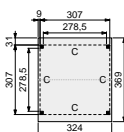

Het basispakket zonder wanden bestaat uit:

- Douglas geschaafde staanders, duplo verlijmd 14x14 cm
- Douglas geschaafde gordingen 4,5x16 cm
- Douglas geschaafde schoren 4,5x14,5 cm
- Douglas dakbeschot 1,6x11,6 cm
- Boeiplanken 1,8x16 cm
- Bevestigingsmaterialen
- Nokhoogte: Breedte zadeldak 360 cm, 345 cm hoog
  Breedte zadeldak 450 cm, 360 cm hoog
- Topgevel voor en achter standaard met Zweeds rabat.
  De topgevel dient in het werk op maat te worden gezaagd.
- Duidelijke handleiding
- Exclusief dakbedekking

Omdat elk Douglasvision zadeldak naar uw wens kan worden samengesteld, is het noodzakelijk bij opdracht een plattegrond met uw gewenste wandindeling en maatvoering van uw zadeldak bij te voegen. Gebruik hiervoor het opdrachtformulier van uw Woodvision dealer.

Een Douglasvision buitenverblijf met zadeldak wordt standaard geleverd zonder wanden. U kunt de wanden vinden op pagina 110 t/m 111 en zo zelf uw buitenverblijf samenstellen.

ZADELDAK 310X310 CM

Funderingsmaat (bxd)	306,5x307 cm
Buitenmaten (bxd)	324x369 cm
Blank	40615 2.099,-
Groen geïmpregneerd	44615 2.349,-