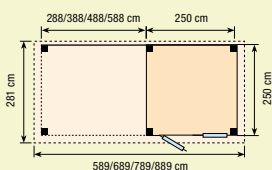

KUIFMEES MET LUIFEL

18217 **2.385,-**
88217 **2.795,-**
89217 **2.795,-**
Funderingsmaat (bxh)
538x250 cm
Buitenmaat dak (bxh)
589x281 cm
40098 **129,-**

KUIFMEES MET LUIFEL 4M

18218 **2.645,-**
88218 **3.035,-**
89218 **3.035,-**
Funderingsmaat (bxh)
638x250 cm
Buitenmaat dak (bxh)
689x281 cm
40098 **129,-**

KUIFMEES MET LUIFEL 5M

18221 **2.879,-**
88221 **3.355,-**
89221 **3.355,-**
Funderingsmaat (bxh)
738x250 cm
Buitenmaat dak (bxh)
789x281 cm
40099 **165,-**

KUIFMEES MET LUIFEL 6M

18222 **3.159,-**
88222 **3.645,-**
89222 **3.645,-**
Funderingsmaat (bxh)
838x250 cm
Buitenmaat dak (bxh)
889x281 cm
40099 **165,-**