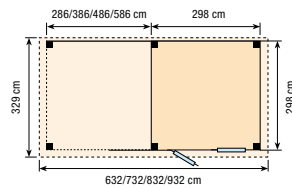

DOUGLAS TOPVISION MET LUIFEL

*De luifel is zowel links als rechts leverbaar.
Geef dit aan bij uw bestelling.*

DOUGLAS TOPVISION RAAF MET LUIFEL

3 meter

Blank	19920	3.439,-
Groen geïmpregneerd	29920	3.839,-
Aluminium daktrim	40098	129,-
Funderingsmaat (bxh)	584x298 cm	
Buitenmaat dak (bxh)	632x329 cm	

4 meter		
Blank	19930	3.869,-
Groen geïmpregneerd	29930	4.319,-
Aluminium daktrim	40098	129,-
Funderingsmaat (bxh)	684x298 cm	
Buitenmaat dak (bxh)	732x329 cm	

5 meter		
Blank	19940	4.199,-
Groen geïmpregneerd	29940	4.739,-
Aluminium daktrim	40099	165,-
Funderingsmaat (bxh)	784x298 cm	
Buitenmaat dak (bxh)	832x329 cm	

6 meter		
Blank	19950	4.495,-
Groen geïmpregneerd	29950	4.999,-
Aluminium daktrim	40099	165,-
Funderingsmaat (bxh)	884x298 cm	
Buitenmaat dak (bxh)	932x329 cm