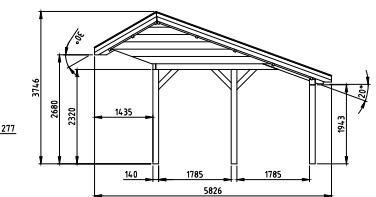

ZIJAANZICHT