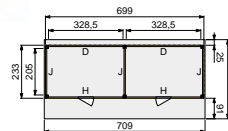

VOORBEELD SAMENSTELLINGEN

1

VOORBEELD SAMENSTELLING:

1x Kapshuur basis 700x230 cm, blank	83265	2.799,-
2x Achterwand D enkelzijdig Zweeds rabat, blank	83410	345,-
2x Voorwand H enkelzijdig Zweeds rabat met enkele deur, blank	83450	715,-
2x Zijwand J enkelzijdig Zweeds rabat, blank	83475	335,-
1x Zijwand J dubbelzijdig Zweeds rabat, blank	83510	529,-

PRIJSINDICATIE

Let op, standaard uitgevoerd met linksdraaiende dichte deur!

6.118,-

2