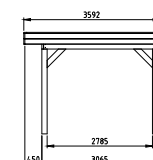

! VOOR EXTRA OPTIES
ZIE PAGINA 120 T/M 125

De Douglasvision buitenverblijven zijn beschikbaar in veel verschillende afmetingen. De kleinste varianten staan rechts afgebeeld. Deze buitenverblijven zijn verkrijgbaar in blank en in groen geïmpregneerd en kunnen worden aangevuld met wanden, deuren en ramen.

Het basispakket is het buitenverblijf zonder wanden, deuren en/of ramen en bestaat uit:

- Douglas geschaafde staanders, duplo verlijmd 14x14 cm
- Douglas geschaafde gordingen 4,5x16 cm
- Douglas geschaafde schoren 4,5x14,0 cm
- Douglas geschaafde boeiboorden 2,8x16,5 cm (2 stuks)
- Douglas geschaafd dakbeschot met veer en groef 1,6x11,6 cm
- Douglasshousen afdeklijsten 1,8x7,8 cm
- Dakbedekking: EPDM-rubberfolie (met zijwaterafvoer)
- Doorloophoogte 224 cm
- Hoogte ca. 269 cm

BUITENVERBLIJF
MODULAIR
310X310 CM

BUITENVERBLIJF
MODULAIR
400X310 CM

Elk Douglasvision buitenverblijf kan naar eigen wens worden samengesteld. Daarvoor is het noodzakelijk om bij opdracht een plattegrond met de gewenste maatvoering en wandindeling bij te voegen. Gebruik hiervoor het opdrachtformulier van uw Woodvision dealer.