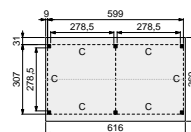

ZADELDAK 500X310 CM

ZADELDAK 600X310 CM

Funderingsmaat (bxd)	599x307 cm
Buitenmaten (bxd)	616x369 cm
Blank	40640 2.999,-
Groen geïmpregneerd	44640 3.329,-