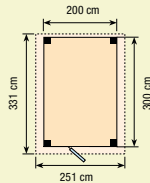

KIEKENDIEF

HOUIDIKTE
28 mm

Blank	19795	1.639,-
Groen geïmpregneerd	88795	1.865,-
Bruin geïmpregneerd	89795	1.865,-
Funderingsmaat (bxh)	200x300 cm	
Buitenmaat dak (bxh)	251x331 cm	

Extra's:		
Vloer blank	19805	159,-
Vloer groen geïmpregneerd	88805	199,-
Vloer bruin geïmpregneerd	89805	199,-
Aluminium daktrim	40091	92,50