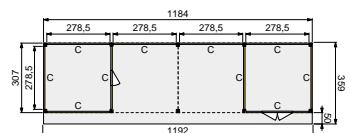

VOORBEELD SAMENSTELLING:

1x Buitenverblijf basis 600x310 cm, blank	83025	2.529,-
2x Uitbreidingsmodule 300x310 cm, blank	83030	1.049,-
8x Wand C blokhutprofiel, blank	83085	255,-
1x Wand C blokhutprofiel met rechtsdraaiende enkele deur, blank	83105	629,-
1x Wand C blokhutprofiel met dubbele deur, blank	83120	775,-

PRIJSINDICATIE

Let op, enkele dichte deur is standaard linksdraaiend!

8.071,-

VOOR ALLE INFORMATIE OVER DE WANDEN ZIE PAGINA 74 T/M 75, VOOR ALLE INFORMATIE OVER DEUREN, RAMEN & ACCESSOIRES ZIE PAGINA 120 T/M 125. VOOR HEMELWATERAFVOERSETS ZIE PAGINA 127.