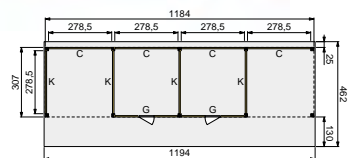

PRIJSINDICATIE

6.024,-

4