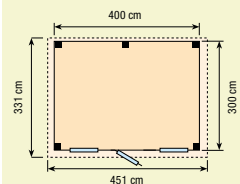

KIEVIT

HOUIDIKTE 28 mm

18134 **2.259,-**
88134 **2.575,-**
89134 **2.575,-**
Funderingsmaat (bxh)
400x300 cm
451x331 cm

18413 **285,-**
88413 **355,-**
89413 **355,-**
40091 **92,50**