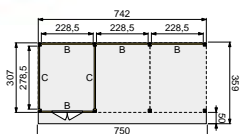

VOORBEELD SAMENSTELLING:

- 1x Buitenverblijf basis 500x310 cm, blank
- 1x Uitbreidingsmodule 250x310 cm, blank
- 3x Wand B blokhutprofiel, blank
- 1x Wand B blokhutprofiel met dubbele deur, blank
- 2x Wand C blokhutprofiel, blank

83015	2.385,-
83020	925,-
83080	225,-
83115	699,-
83085	255,-