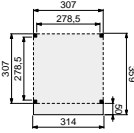

DOUGLASVISION BUITENVERBLIJF 310X310 CM

Blank
Groen geïmpregneerd
Funderingsmaten (bxh) 307x307 cm
Buitenmaat dak (bxh) 314x359 cm

83000 **1.895,-**
85000 **2.125,-**