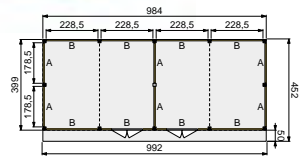

PRIJSINDICATIE

5.899,95

4