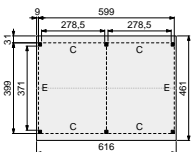

ZADELDAK 500X400 CM

ZADELDAK 600X400 CM

Funderingsmaat (bxd)	599x399 cm
Buitenmaten (bxd)	616x461 cm
Blank	40645 3.499,-
Groen geïmpregneerd	44645 3.875,-