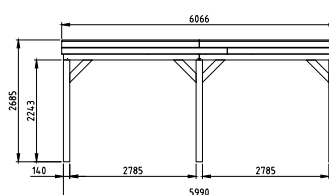

Het basispakket is het buitenverblijf zonder wanden, deuren en/of ramen en bestaat uit:

- Douglas geschaafde staanders, duplo verlijmd 14x14 cm
- Douglas geschaafde gordingen 4,5x16 cm
- Douglas geschaafde schoren 4,5x14,0 cm
- Douglas geschaafde boeiboorden 2,8x16,5 cm (2 stuks)
- Douglas geschaafd dakbeschoot met veer en groef 1,6x11,6 cm
- Douglashouten afdeklijsten 1,8x7,8 cm
- Dakbedekking: EPDM-rubberfolie (met zijwaterafvoer)
- Doorloophoogte 224 cm
- Hoogte ca. 269 cm

VOORAANZICHT