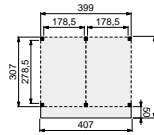

DOUGLASVISION BUITENVERBLIJF 400X310 CM

Blank
Groen geïmpregneerd
Funderingsmaten (bxh) 399x307 cm
Buitenmaat dak (bxh) 407x359 cm

83005 **2.155,-**
85005 **2.469,-**