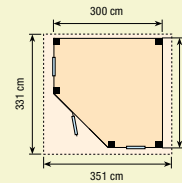

HOUDUIF HOEKBLOKHUT

18113	2.079,-
88113	2.415,-
89113	2.415,-
300x300 cm	
351x331 cm	

18479	289,-
88479	309,-
89479	309,-
40091	92,50

HOUDUIF MET LUIFEL

HOUDUIF MET LUIFEL 3M

18112	2.885,-
88112	3.279,-
89112	3.279,-
588x300 cm	
639x331 cm	
40098	129,-