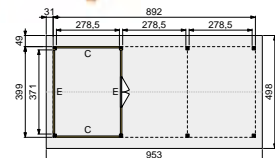

DOUGLASVISION ZADELDAK PRESTIGE 900X400 CM

DOUGLASVISION ZADELDAK PRESTIGE 900X400 CM

Blank	83560	5.669,-
Groen geïmpregneerd	85560	6.245,-
Funderingsmaten (bxd)	892x399 cm	
Buitenmaat dak (bxd)	953x498 cm	

VOORBEELD SAMENSTELLING:

1x Zadel dak Prestige 900x400 cm, blank	83560	5.669,-
2x Wand C enkelzijdig Zweeds rabat, zwart	87140	345,-
1x Wand E enkelzijdig Zweeds rabat, zwart	87150	439,-
1x Wand E enkelzijdig Zweeds rabat met dubbele deur, zwart	87195	925,-
1x Topgevel t.b.v. zadel dak Prestige 400 cm (verticaal), blank	83201	195,-

PRIJSINDICATIE

7.918,-