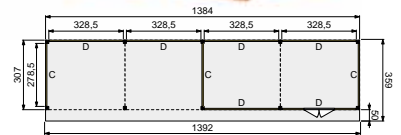

VOORBEELD SAMENSTELLING:

1x Buitenverblijf basis 700x310 cm, blank	83035	2.795,-
1x Buitenverblijf uitbreidingsmodule 350x310 cm, blank	83040	1.259,-
2x Wand C enkelzijdig Zweeds rabat, blank	83140	285,-
1x Wand D enkelzijdig Zweeds rabat, blank	83145	325,-
1x Wand D enkelzijdig Zweeds rabat met enkele deur, blank	83170	619,-

PRIJSINDICATIE 5.568,-

Let op, standaard uitgevoerd met linksdraaiende dichte deur!

4