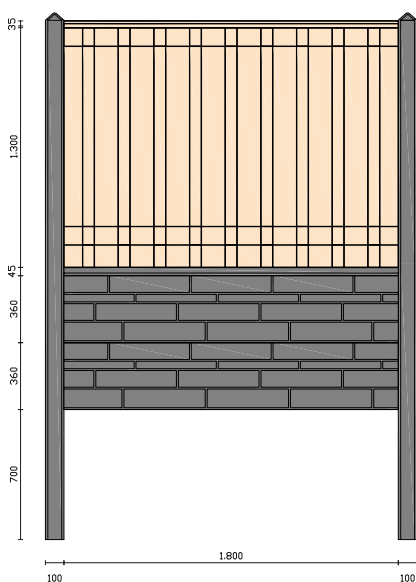

HOUT-BETON ROTSMOTIEF

Hout-beton rotsmotief geeft een ruimtelijke sfeer in de tuin. Het is verkrijgbaar met betonplaten met een dubbelzijdig rotsmotief en 21-planks schermen van 130 cm hoog. De schermen kunnen worden voorzien van een houten afdekkap. Tussen het scherm en de betonplaat rotsmotief ligt een betonnen afdekkap ter afwerking. Hout-beton rotsmotief is de ideale combinatie voor een lange levensduur en is verkrijgbaar in gecoate en ongecoate versie.