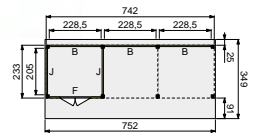

VOORBEELD SAMENSTELLING:

1x Kapschuur basis 500x230 cm, blank
1x Kapschuur uitbreidingsmodule 250x230 cm, blank
3x Achterwand B blokhuiprofiel, blank
1x Voorwand F blokhuiprofiel met dubbele deur, blank
2x Zijwand J blokhuiprofiel, blank

83245 **2.399,-**
83250 **895,-**
83310 **189,-**
83365 **829,-**
83385 **355,-**