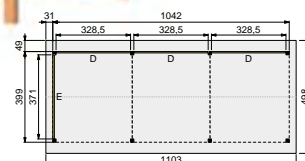

DOUGLASVISION ZADELDAK PRESTIGE 1050X400 CM

DOUGLASVISION ZADELDAK PRESTIGE 1050X400 CM

Blank	83565	5.926,-
Groen geïmpregneerd	85565	6.499,-
Funderingsmaten (bxd)	1042x399 cm	
Buitenmaat dak (bxd)	1103x498 cm	

VOORBEELD SAMENSTELLING:

1x Zadel dak Prestige 1050x400 cm	83565	5.926,-
3x Wand D dubbelzijdig Zweeds rabat, blank	83230	529,-
1x Wand E dubbelzijdig Zweeds rabat, blank	83235	619,-

PRIJSINDICATIE

8.132,-