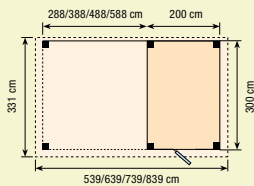

KIEKENDIEF MET LUIFEL

De luifel is zowel links als rechts leverbaar. Geef dit aan bij uw bestelling.

KIEKENDIEF MET LUIFEL 3M

Blank	19810	2.349,-
Groen geïmpregneerd	88810	2.695,-
Bruin geïmpregneerd	89810	2.695,-
Funderingsmaat (bxh)	488x300 cm	
Buitenmaat dak (bxh)	539x331 cm	
Aluminium daktrim	40098	129,-

KIEKENDIEF MET LUIFEL 4M

Blank	19815	2.605,-
Groen geïmpregneerd	88815	2.985,-
Bruin geïmpregneerd	89815	2.985,-
Funderingsmaat (bxh)	588x300 cm	
Buitenmaat dak (bxh)	639x331 cm	
Aluminium daktrim	40098	129,-

KIEKENDIEF MET LUIFEL 5M

Blank	19820	2.889,-
Groen geïmpregneerd	88820	3.315,-
Bruin geïmpregneerd	89820	3.315,-
Funderingsmaat (bxh)	688x300 cm	
Buitenmaat dak (bxh)	739x331 cm	
Aluminium daktrim	40099	165,-

KIEKENDIEF MET LUIFEL 6M

Blank	19825	3.095,-
Groen geïmpregneerd	88825	3.545,-
Bruin geïmpregneerd	89825	3.545,-
Funderingsmaat (bxh)	788x300 cm	
Buitenmaat dak (bxh)	839x331 cm	
Aluminium daktrim	40099	165,-

TOPVISION MET ENKELE DEUR EN DRIELOGS VAST RAAM

Wordt geleverd met EPDM-rubberfolie en verticale dakdoorvoer.