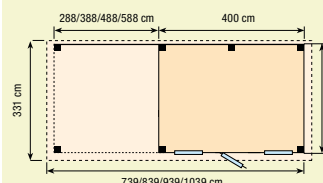

KIEVIT

HOUIDIKTE 28 mm

18134 **2.259,-**
88134 **2.575,-**
89134 **2.575,-**
Funderingsmaat (bxh)
400x300 cm
451x331 cm

18413 **285,-**
88413 **355,-**
89413 **355,-**
40091 **92,50**

KIEVIT MET LUIFEL

18967 **2.999,-**
88967 **3.455,-**
89967 **3.455,-**
Funderingsmaat (bxh)
688x300 cm
739x331 cm
40098 **129,-**