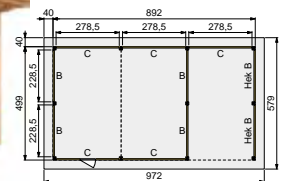

DOUGLASVISION BUITENVERBLIJF PRESTIGE 900X360 CM

DOUGLASVISION BUITENVERBLIJF PRESTIGE 900X360 CM

Blank	83960	6.359,-
Groen geïmpregneerd	85960	6.989,-
Funderingsmaten (bxd)	892x357 cm	
Buitenmaat dak (bxd)	972x437 cm	

VOORBEELD SAMENSTELLING:

1x Buitenverblijf Prestige 900x360 cm, blank	83960	6.359,-
2x Wand C enkelzijdig Zweeds rabat, zwart	87140	345,-
1x Wand D enkelzijdig Zweeds rabat, zwart	87145	395,-
1x Wand D enkelzijdig Zweeds rabat met dubbele deur, zwart	87190	879,-

PRIJSINDICATIE

8.323,-

DOUGLASVISION BUITENVERBLIJF PRESTIGE 900X500 CM

DOUGLASVISION BUITENVERBLIJF PRESTIGE 900X500 CM

Blank	83530	7.299,-
Groen geïmpregneerd	85530	7.999,-
Funderingsmaten (bxd)	892x499 cm	
Buitenmaat dak (bxd)	972x579 cm	

VOORBEELD SAMENSTELLING:

1x Buitenverblijf Prestige 900x500 cm, blank	83530	7.299,-
4x Wand B enkelzijdig Zweeds rabat, zwart	87135	299,-
3x Wand C enkelzijdig Zweeds rabat, zwart	87140	345,-
1x Wand C enkelzijdig Zweeds rabat met enkele deur, zwart	87165	629,-
1x Wand C dubbelzijdig Zweeds rabat, zwart	87225	529,-
1x Extra staander, blank	83240	75,95
5x Trasraam B type grijs stucwerk	83640	199,-
5x Trasraam C type grijs stucwerk	83645	239,-
2x Douglas hekwerk B, blank	51570	89,95

PRIJSINDICATIE

13.133,85

Let op, standaard uitgevoerd met linksdraaiende dichte deur!