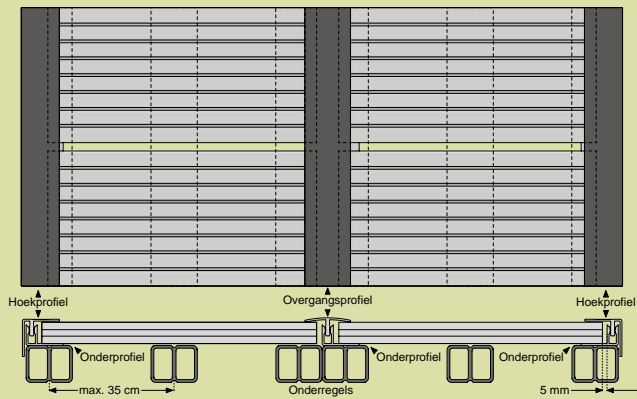

Detailtekening: