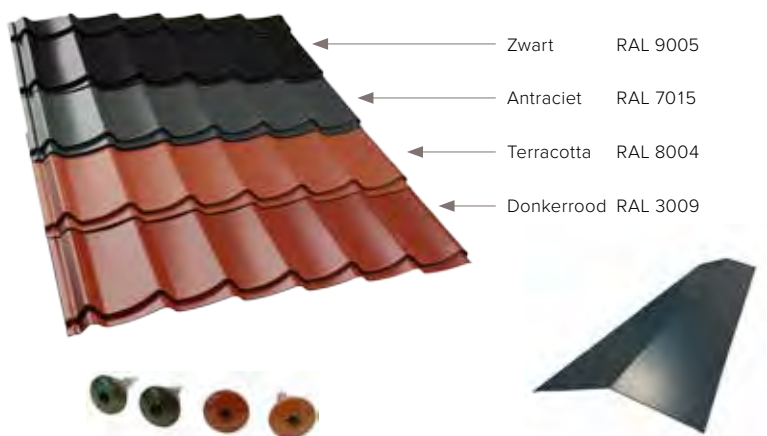

DAKPANPLATEN

De dakpanplaten zijn uitgevoerd met coating (garantie van 10 jaar) en worden geleverd inclusief gecoate schroeven, nokstukken en een duidelijke handleiding. De platen zijn hierdoor snel te leggen, onderhoudsvrij en hebben een lange levensduur.

Dakpanplaten zijn beschikbaar in de kleuren zwart, antraciet, terracotta en donkerrood.

De platen worden in de lengte op maat aangeleverd. De breedte dient in het werk pas gemaakt te worden. De afmetingen van de dakpanplaten zijn speciaal afgestemd op onze kapschuren en zadeldaken.

Indien gewenst kunnen wij voor u het benodigde aantal dakpanplaten berekenen en leveren voor bijvoorbeeld een maatwerk overkapping, tuinhuis, kapschuur of blokhuut. Vraag uw dealer naar meer informatie en prijzen.