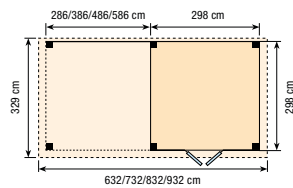

DOUGLAS TOPVISION ROEK MET LUIFEL

3 meter

Blank	19915	3.549,-
Groen geïmpregneerd	29915	3.949,-
Aluminium daktrim	40098	129,-
Funderingsmaat (bxh)	584x298 cm	
Buitenmaat dak (bxh)	632x329 cm	

4 meter		
Blank	19925	3.979,-
Groen geïmpregneerd	29925	4.425,-
Aluminium daktrim	40098	129,-
Funderingsmaat (bxh)	684x298 cm	
Buitenmaat dak (bxh)	732x329 cm	

5 meter		
Blank	19935	4.299,-
Groen geïmpregneerd	29935	4.799,-
Aluminium daktrim	40099	165,-
Funderingsmaat (bxh)	784x298 cm	
Buitenmaat dak (bxh)	832x329 cm	

6 meter		
Blank	19945	4.595,-
Groen geïmpregneerd	29945	5.099,-
Aluminium daktrim	40099	165,-
Funderingsmaat (bxh)	884x298 cm	
Buitenmaat dak (bxh)	932x329 cm	

BETONPOEREN, ALUMINIUM DAKTRIMMEN, BEITS EN VERANDAHEKWERKEN ZIJN OPTIONEEL VERKRIJGBAAR. PAGINA 110 EN 120 T/M 125. MAATWERK IS OP AANVRAAG LEVERBAAR. UW DEALER KAN U HIEROVER INFORMEREN. VOOR HEMELWATERAFVOERSETS ZIE PAGINA 127.