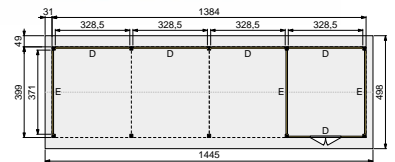

DOUGLASVISION ZAEELDAK PRESTIGE 1400X400 CM

DOUGLASVISION ZAEELDAK PRESTIGE 1400X400 CM

Blank	83575	6.999,-
Groen geïmpregneerd	85575	7.795,-
Funderingsmaten (bxh)	1384x399 cm	
Buitenmaat dak (bxh)	1445x498 cm	

VOORBEELD SAMENSTELLING:

1x Zaedeldak Prestige 1400x400 cm, blank	83575	6.999,-
1x Wand D enkelzijdig Zweeds rabat, blank	83145	325,-
1x Wand D enkelzijdig Zweeds rabat met dubbele deur, blank	83190	835,-
3x Wand D dubbelzijdig Zweeds rabat, blank	83230	529,-
2x Wand E enkelzijdig Zweeds rabat, blank	83150	395,-
1x Wand E dubbelzijdig Zweeds rabat, blank	83235	619,-
1x Topgevel t.b.v. zaedeldak Prestige 400 cm (verticaal), blank	83201	195,-