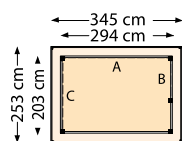

Grasshopper 200

294x203 cm exclusief wanden

Blank	51230	899,-
Groen geïmpregneerd	52230	1.099,-
Bruin geïmpregneerd	53230	1.099,-