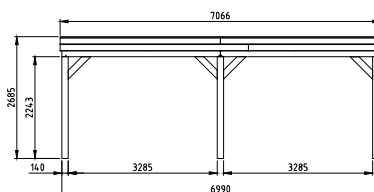

Het basispakket is het buitenverblijf zonder wanden, deuren en/of ramen en bestaat uit:

- Douglas geschaafde staanders, duplo verlijmd 14x14 cm
- Douglas geschaafde gordingen 4,5x16 cm
- Douglas geschaafde schoren 4,5x14,0 cm
- Douglas geschaafde boeiboorden 2,8x16,5 cm (2 stuks)
- Douglas geschaafd dakbeschot met veer en groef 1,6x11,6 cm
- Douglasshouten afdeklijsten 1,8x7,8 cm
- Dakbedekking: EPDM-rubberfolie (met zijwaterafvoer)
- Doorloophoogte 224 cm
- Hoogte ca. 269 cm

VOORAANZICHT