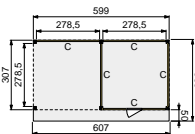

VOORBEELD SAMENSTELLINGEN

1

VOORBEELD SAMENSTELLING:

1x Buitenverblijf basis 600x310 cm, blank	83025	2.529,-
4x Wand C blokhutprofiel, blank	83085	255,-
1x Wand C blokhutprofiel met rechtsdraaiende enkele deur, blank	83105	629,-

PRIJSINDICATIE

Let op, standaard uitgevoerd met linksdraaiende dichte deur!

4178,-

2