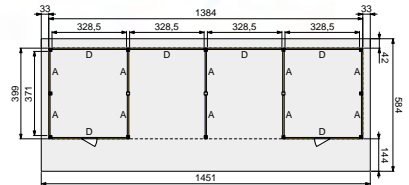

PRIJSINDICATIE

Let op, standaard uitgevoerd met dichte dubbele deur!

12.993,-

DOUGLASVISION KAPSCHUUR PRESTIGE 1400X400 CM

DOUGLASVISION KAPSCHUUR PRESTIGE 1400X400 CM

Blank		83605	9.149,-
Groen geïmpregneerd		85605	9.999,-
Funderingsmaten (bxd)	1382x399 cm		
Buitenmaat dak (bxd)	1451x584 cm		