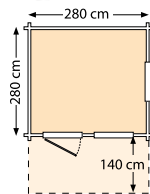

HOUTDIKTE
28
mm

Amoer 280 met voordak		
Blank	51065	1.439,-
Groen geïmpregneerd	52065	1.669,-
Bruin geïmpregneerd	53065	1.669,-
Buitenmaat dak (bxh)	355x448 cm	
Funderingsmaat (bxh)	280x280 cm	
Nokhoogte	243 cm	
Wandhoogte	209 cm	
Uitvoering	1 glasdeur, 1 vast raam, 1 uitzetraam	
Extra's:		
Vloer blank	51335	149,-
Vloer groen geïmpregneerd	52335	189,-
Vloer bruin geïmpregneerd	53335	189,-
Fundamentbalken groen	25440	53,95
Dakgootset	25350	195,-