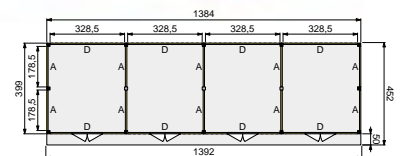

PRIJSINDICATIE

9.139,95

4