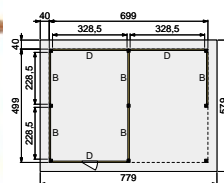

DOUGLASVISION BUITENVERBLIJF PRESTIGE 600X360 CM

DOUGLASVISION BUITENVERBLIJF PRESTIGE 600X360 CM

Blank	83950	4.985,-
Groen geïmpregneerd	85950	5.469,-
Funderingsmaten (bxh)	599x357 cm	
Buitenmaat dak (bxh)	679x437 cm	

VOORBEELD SAMENSTELLING:

1x Buitenverblijf Prestige 600x360 cm, blank	83950	4.985,-
1x Wand C enkelzijdig Zweeds rabat, blank	83140	285,-
1x Wand C enkelzijdig Zweeds rabat met dubbele deur, blank	83185	759,-
2x Wand D enkelzijdig Zweeds rabat, blank	83145	325,-
1x Douglas hekwerk C, blank	51575	99,-

PRIJSINDICATIE

6.778,-

DOUGLASVISION BUITENVERBLIJF PRESTIGE 600X500 CM

Mooi! Voeg trasramen toe aan uw buitenverblijf

DOUGLASVISION BUITENVERBLIJF PRESTIGE 600X500 CM

Blank	83520	5.889,-
Groen geïmpregneerd	85520	6.475,-
Funderingsmaten (bxh)	599x499 cm	
Buitenmaat dak (bxh)	679x579 cm	

VOORBEELD SAMENSTELLING:

1x Buitenverblijf Prestige 600x500 cm, blank	83520	5.889,-
3x Wand B enkelzijdig Zweeds rabat, zwart	87135	299,-
1x Wand B enkelzijdig Zweeds rabat met enkele deur, zwart	87160	595,-
2x Wand C enkelzijdig Zweeds rabat, zwart	87140	345,-
1x Wand C dubbelzijdig Zweeds rabat, zwart	87225	529,-
1x Extra staander, blank	83240	75,95
1x Trasraam A type steenstrip	83610	189,-
3x Trasraam B type steenstrip	83615	239,-
4x Trasraam C type steenstrip	83620	295,-

PRIJSINDICATIE

10.761,95

Let op, standaard uitgevoerd met linksdraaiende dichte deur!

DOUGLASVISION BUITENVERBLIJF PRESTIGE 700X360 CM

DOUGLASVISION BUITENVERBLIJF PRESTIGE 700X360 CM

Blank	83955	5.299,-
Groen geïmpregneerd	85955	5.835,-
Funderingsmaten (bxh)	699x357 cm	
Buitenmaat dak (bxh)	779x437 cm	

VOORBEELD SAMENSTELLING:

1x Buitenverblijf Prestige 700x360 cm, blank	83955	5.299,-
5x Wand D dubbelzijdig Zweeds rabat, zwart	87230	605,-