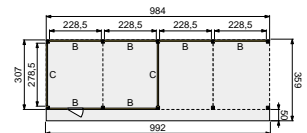

VOORBEELD SAMENSTELLING:

- 1x Buitenverblijf basis 500x310 cm, blank
- 2x Uitbreidingsmodule 250x310 cm, blank
- 2x Wand B dubbelzijdig Zweeds rabat, zwart
- 3x Wand B enkelzijdig Zweeds rabat, zwart
- 1x Wand B enkelzijdig Zweeds rabat met enkele deur, zwart
- 2x Wand C enkelzijdig Zweeds rabat, zwart

83015	2.385,-
83020	925,-
87220	465,-
87135	299,-
87160	595,-
87140	345,-

PRIJSINDICATIE

7.347,-

Let op, standaard uitgevoerd met linksdraaiende dichte deur!

VOOR ALLE INFORMATIE OVER DE WANDEN ZIE PAGINA 74 T/M 75, VOOR ALLE INFORMATIE OVER DEUREN, RAMEN & ACCESSOIRES ZIE PAGINA 120 T/M 125. VOOR HEMELWATERAFVOERSETS ZIE PAGINA 127.