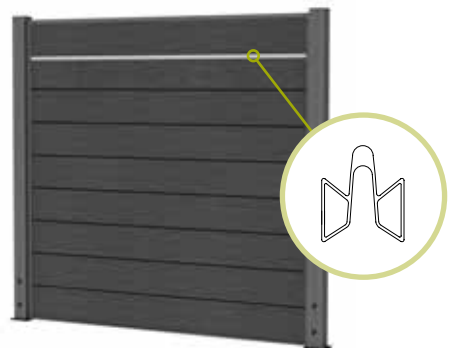

STEL UW EIGEN COMPOSITET SCHERM SAMEN!

Met het profielenset als basis kunt u allerlei combinaties maken. Er is keuze uit diverse verschillende schermplanken, panelen en zelfs een decoratiestrip behoort tot de mogelijkheden. Nieuw zijn de schermenplanken met een houtmotief.

NU OOK
200 CM
HOOG

Profielenset

De boven- onder- en zijprofielen vormen het frame waar de planken invallen.

181,5x181,5 cm	23590	33,95
181,5x200 cm	23445	35,95

Compositet schermplank antraciet

2,1x19,5x180 cm	23555	18,95

Compositet schermplank houtmotief antraciet

2,1x19,5x180 cm	23695	20,50

Compositet schermplank grijs

2,1x19,5x180 cm	23565	18,95

Compositet schermplank houtmotief grijs

2,1x19,5x180 cm	23700	20,50

Compositet schermplank bruin

2,1x19,5x180 cm	23560	18,95

Melkglaspaneel

Te combineren met de compositet schermen. Ter vervanging van 1 compositet schermplank.
2,1x19,5x180 cm 23570 **52,50**

Aluminium decoratiepaneel

Te combineren met de compositet schermen. Ter vervanging van 1 compositet schermplank.
2,1x19,5x180 cm 23575 **59,95**

Aluminium decoratiestrip

Combineer de strip met een compositet scherm, of met 9 schermplanken. Verhoogt het scherm met ca. 8 mm
2,3x2x180 cm 23600 **9,50**

NU OOK
270 CM HOOG

Aluminium paal antraciet

Inclusief afdekkap.
8,4x8,4x185 cm 23585 **52,50**
8,4x8,4x270 cm 23440 **72,95**

Vloerpaalhouder

T.b.v aluminium paal antraciet.
Vloerplaat 14,5x14,5 cm 23605 **22,50**
t.b.v. paal 8,5x8,5 cm

Vloerpaalhouder

T.b.v. aluminium paal antraciet. Lengte 40 cm boven de voetplaat. Met instortanker (30 cm) voor verankering in de beton. 23610 **24,50**