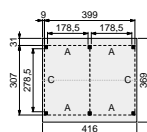

ZADELDAK 310X310 CM

ZADELDAK 400X310 CM

Funderingsmaat (bxd)	399x307 cm
Buitenmaten (bxd)	416x369 cm
Blank	40620 2.399,-
Groen geïmpregneerd	44620 2.679,-