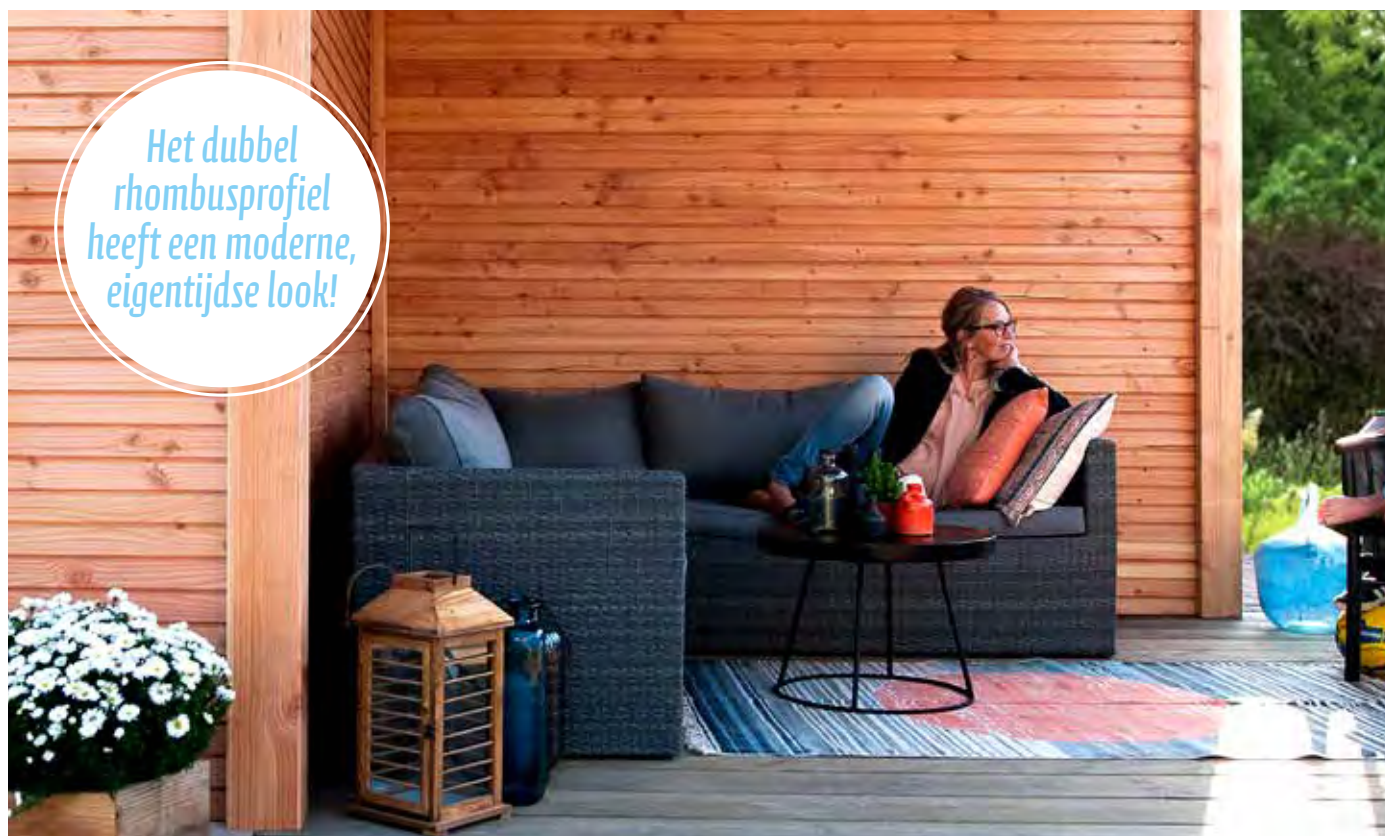

Geschaafd rabat douglas

Blank, werkend 12,5 cm.		
2,1x15x300 cm	40265	9,49
2,1x15x400 cm	40290	12,50
Groen geïmpregneerd, werkend 12,5 cm.		
2,1x15x300 cm	44265	9,99
2,1x15x400 cm	44290	13,50