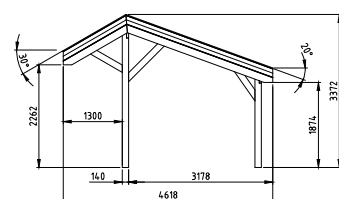

ZIJAAANZICHT