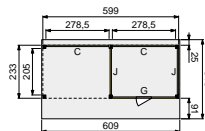

VOORBEELD SAMENSTELLINGEN

1

VOORBEELD SAMENSTELLING:

1x Kapschuur basis 600x230 cm, blank
2x Achterwand C blokhutprofiel, blank
1x Voorwand G blokhutprofiel met enkele deur, blank
2x Zijwand J blokhutprofiel, blank

83255 **2.499,-**
83315 **225,-**
83355 **699,-**
83385 **355,-**

PRIJSINDICATIE

Let op, standaard uitgevoerd met linksdraaiende dichte deur!

4.358,-

2