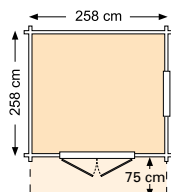

Geleverd met dakshingles

DOUGLASVISION BLOKHUT CURAÇAO

Met dubbele deur en uitzetraam

Blank	40870	2.099,-
Groen geïmpregneerd	44870	2.399,-
Funderingsmaat (bxh)	258x258 cm	
Buitenmaat dak (bxh)	308x358 cm	
Nokhoogte	257 cm	
Wandhoogte	203 cm	

Extra's:		
Vloer blank	19960	295,-
Vloer groen geïmpregneerd	29960	335,-
Dakgoot	25345	195,-