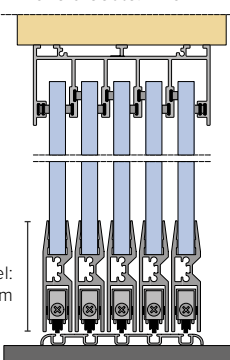

Glasprofiel:
7 cm