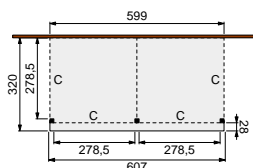

3.349,-
3.845,-

MUURANBOUW CARPORT

Funderingsmaat (bxd)
 Buitenmaat dak (bxd)
 Blank
 Groen geïmpregneerd

499x293 cm
 507x320 cm
 40765
 44765

1.965,-
2.265,-

599x293 cm
 607x320 cm
 40770
 44770

2.099,-
2.429,-