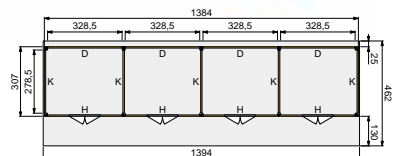

VOORBEELD SAMENSTELLING:

1x Kapscuur basis 700x310 cm, blank	83295	3.115,-
2x Kapscuur uitbreidingsmodule 350x310 cm, blank	83300	1.215,-
4x Achterwand D enkelzijdig Zweeds rabat, blank	83410	345,-
4x Voorwand H enkelzijdig Zweeds rabat met dubbele deur, blank	83465	905,-
2x Zijwand K enkelzijdig Zweeds rabat, blank	83480	375,-
3x Zijwand K dubbelzijdig Zweeds rabat, blank	83515	559,-

PRIJSINDICATIE

12.972,-

VOOR ALLE INFORMATIE OVER DE WANDEN ZIE PAGINA 100 T/M 101,
VOOR ALLE INFORMATIE OVER DEUREN, RAMEN, & ACCESSOIRES ZIE PAGINA 120 T/M 127.