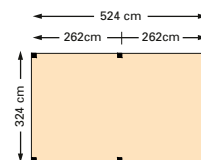

Douglas houtpakket

324x524 cm

T.b.v. schaduwdoek
290x500 cm
27035

1.085,-