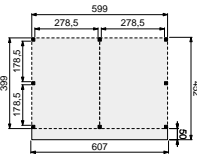

DOUGLASVISION BUITENVERBLIJF BASIS 600X400 CM

Blank	83055	2.925,-
Groen geïmpregneerd	85055	3.275,-
Funderingsmaten (bxd)	599x399 cm	
Buitenmaat dak (bxd)	607x452 cm