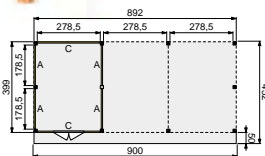

PRIJSINDICATIE

7.145,90

Let op, standaard uitgevoerd met dichte dubbele deur!

3

VOORBEELD SAMENSTELLING:

1x Buitenverblijf basis 600x400 cm, blank	83055	2.925,-
1x Buitenverblijf uitbreidingsmodule 300x400 cm, blank	83060	1.215,-
4x Wand A enkelzijdig Zweeds rabat, zwart	87130	265,-
1x Wand C enkelzijdig Zweeds rabat, zwart	87140	345,-
1x Wand C enkelzijdig Zweeds rabat met dubbele deur, zwart	87185	815,-
1x Extra staander, blank	83240	75,95

PRIJSINDICATIE

6.435,95