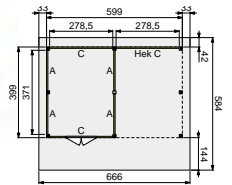

VOORBEELD SAMENSTELLING:

1x Kapschuur Prestige 600x400 cm, blank	83580	4.725,-
4x Zijwand A enkelzijdig Zweeds rabat, blank	83130	225,-
1x Achterwand C enkelzijdig Zweeds rabat, blank	83405	285,-
1x Voorwand C enkelzijdig Zweeds rabat met dubbele deur	83185	759,-
1x Douglas hekwerk C, blank	51575	99,-

PRIJSINDICATIE

Let op, standaard uitgevoerd met dichte dubbele deur!

6.768,-