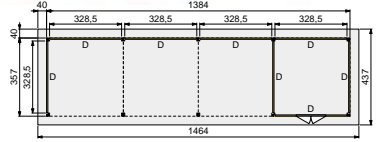

PRIJSINDICATIE

12.225,-