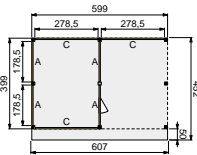

VOORBEELD SAMENSTELLINGEN

1