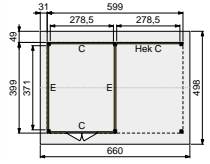

PRIJSINDICATIE

6.627,-