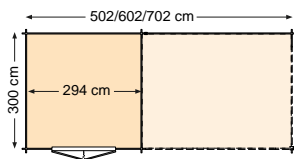

HOUTDIKTE
28 mm

Blank	51160	1.045,-
Groen geïmpregneerd	52160	1.255,-
Bruin geïmpregneerd	53160	1.255,-
Buitenmaat dak (bxd)	345x260 cm	
Funderingsmaat (bxd)	300x200 cm	
Nokhoogte	216 cm	
Wandhoogte	216/189 cm	
Uitvoering	1 enkele glasdeur,	1 uitzetraam
Extra's:		
Vloer blank	51375	112,50
Vloer groen geïmpregneerd	52375	149,-
Vloer bruin geïmpregneerd	53375	149,-
Fundamentbalken groen	25440	53,95
Dakgootset	25360	89,95

Missouri 200

Missouri 250

51260	1.155,-
52260	1.369,-
53260	1.369,-
355x310 cm	
300x250 cm	
216 cm	
216/189 cm	
1 enkele glasdeur,	1 uitzetraam
51380	142,50
52380	185,-
53380	185,-
25440	53,95
25360	89,95

Missouri 300

51265	1.249,-
52265	1.465,-
53265	1.465,-
355x360 cm	
300x300 cm	
216 cm	
216/189 cm	
1 enkele glasdeur,	1 uitzetraam
51385	165,-
52385	215,-
53385	215,-
25440	53,95
25360	89,95

HOUTDIKTE
28 mm

Blank	51165	1.115,-
Groen geïmpregneerd	52165	1.329,-
Bruin geïmpregneerd	53165	1.329,-
Buitenmaat dak (bxd)	345x260 cm	
Funderingsmaat (bxd)	300x200 cm	
Nokhoogte	216 cm	
Wandhoogte	216/189 cm	
Uitvoering	1 dubbele deur	
Extra's:		
Vloer blank	51375	112,50
Vloer groen geïmpregneerd	52375	149,-
Vloer bruin geïmpregneerd	53375	149,-
Fundamentbalken groen	25440	53,95
Dakgootset	25360	89,95

Japura 200

Japura 250

51210	1.225,-
52210	1.435,-
53210	1.435,-
355x310 cm	
300x250 cm	
216 cm	
216/189 cm	
1 dubbele deur	
51380	142,50
52380	185,-
53380	185,-
25440	53,95
25360	89,95

Japura 300

51215	1.299,-
52215	1.525,-
53215	1.525,-
355x360 cm	
300x300 cm	
216 cm	
216/189 cm	
1 dubbele deur	
51385	165,-
52385	215,-
53385	215,-
25440	53,95
25360	89,95

HOUTDIKTE
28 mm