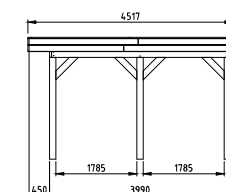

ZIJAAANZICHT