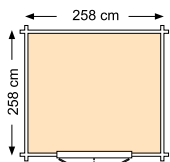

Extra's:		
Vloer blank	19960	295,-
Vloer groen geïmpregneerd	29960	335,-
Dakgoot	25345	195,-

DOUGLASVISION LESSENAARSDAKEN

Geleverd met EPDM

DOUGLASVISION BLOKHUT HAWAÏ

Met dubbele deur

Blank	40880	1.849,-
Groen geïmpregneerd	44880	2.125,-
Funderingsmaat (bxh)	258x258 cm	
Buitenmaat dak (bxh)	302x282 cm	
Nokhoogte	223 cm	
Wandhoogte	184 cm	