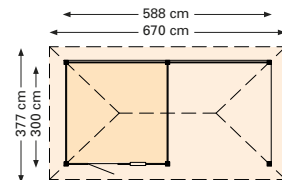

TOEKAN MET ENKELE DEUR EN VAST RAAM

Standaard met luifel

DUBBELE DEUR MET LUIFEL 3M

19605	3.219,-
88605	3.689,-
89605	3.689,-
Buitenmaat (bxh)	680x394 cm
Funderingsmaat (bxh)	588x300 cm

ENKELE DEUR MET LUIFEL 3M

19610	3.065,-
88610	3.515,-
89610	3.515,-
Buitenmaat (bxh)	680x394 cm
Funderingsmaat (bxh)	588x300 cm

DUBBELE DEUR MET LUIFEL 4M

19615	3.565,-
88615	4.085,-
89615	4.085,-
Buitenmaat (bxh)	780x394 cm
Funderingsmaat (bxh)	688x300 cm

ENKELE DEUR MET LUIFEL 4M

19620	3.409,-
88620	3.905,-
89620	3.905,-
Buitenmaat (bxh)	780x394 cm
Funderingsmaat (bxh)	688x300 cm

DUBBELE DEUR MET LUIFEL 5M

19625	3.875,-
88625	4.445,-
89625	4.445,-
Buitenmaat (bxh)	880x394 cm
Funderingsmaat (bxh)	788x300 cm

ENKELE DEUR MET LUIFEL 5M

19630	3.719,-
88630	4.265,-
89630	4.265,-
Buitenmaat (bxh)	880x394 cm
Funderingsmaat (bxh)	788x300 cm

DUBBELE DEUR MET LUIFEL 6M

19635	4.075,-
88635	4.675,-
89635	4.675,-
Buitenmaat (bxh)	980x394 cm
Funderingsmaat (bxh)	888x300 cm

ENKELE DEUR MET LUIFEL 6M

19640	3.925,-
88640	4.495,-
89640	4.495,-
Buitenmaat (bxh)	980x394 cm
Funderingsmaat (bxh)	888x300 cm

De luifel is zowel links als rechts leverbaar. Geef dit aan bij uw bestelling.

Blank	
Groen geïmpregneerd	
Bruin geïmpregneerd	
Buitenmaat (bxh)	
Funderingsmaat (bxh)	

Blank	
Groen geïmpregneerd	
Bruin geïmpregneerd	
Buitenmaat (bxh)	
Funderingsmaat (bxh)	

Blank	
Groen geïmpregneerd	
Bruin geïmpregneerd	
Buitenmaat (bxh)	
Funderingsmaat (bxh)	

Blank	
Groen geïmpregneerd	
Bruin geïmpregneerd	
Buitenmaat (bxh)	
Funderingsmaat (bxh)