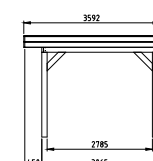

ZIJAAANZICHT

BUITENVERBLIJF
MODULAIR
310X310 CM