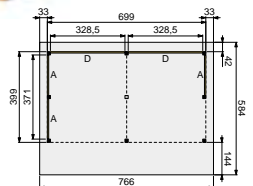

VOORBEELD SAMENSTELLING:

1x Kapschuur Prestige 700x400 cm, blank	83585	5.089,-
3x Zijwand A dubbelzijdig Zweeds rabat, zwart	87215	395,-
2x Achterwand D dubbelzijdig Zweeds rabat, zwart	87500	555,-
6x Trasraam A, met grijs stucwerk	83635	155,-
4x Trasraam D, met grijs stucwerk	83650	279,-