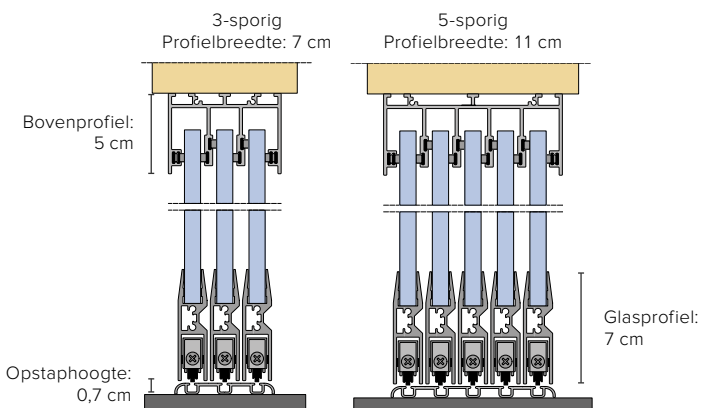

VOORBEELD VAN EEN GLAZEN SCHUIFWAND

- Douglas buitenverblijf 600x310 cm
- Glazen wand van 228,5x214 cm: bestaat uit 3 delige glazen wanden van 86 cm breed

Glazenwand per strekkende meter 12880 **449,-**

Totaal prijs: 2,285x449,- = 1025,95

Let op! Zorg voor een goede, stabiele ondergrond die waterpas is. Aantal wanden is variabel, geef dit aan bij uw bestelling

Bij uw bestelling graag de gewenste kleur en schuifrichting (gezien van buitenaf) doorgeven.