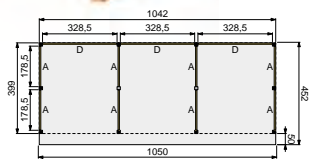

PRIJSINDICATIE

Let op, standaard uitgevoerd met linksdraaiende dichte deur!

5.192,45

2

VOORBEELD SAMENSTELLING:

1x Buitenverblijf basis 700x400 cm, blank
1x Buitenverblijf uitbreidingsmodule 350x400 cm, blank
8x Wand A blokhuutprofiel, blank
3x Wand D blokhuutprofiel, blank
2x Extra staander, blank

83065 **3.265,-**
83070 **1.465,-**
83075 **199,-**
83090 **295,-**
83240 **75,95**