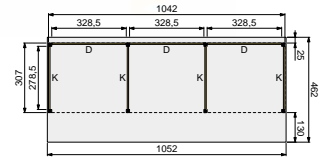

VOORBEELD SAMENSTELLING:

1x Kapscuur basis 700x310 cm, blank	83295	3.115,-
1x Kapscuur uitbreidingsmodule 350x310 cm, blank	83300	1.215,-
3x Achterwand D blokhutprofiel, blank	83320	269,-
4x Zijwand K blokhutprofiel, blank	83390	395,-