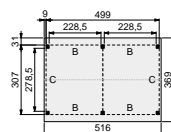

ZADELDAK 400X310 CM

ZADELDAK 500X310 CM

Funderingsmaat (bxd)	499x307 cm
Buitenmaten (bxd)	516x369 cm
Blank	40630 2.799,-
Groen geïmpregneerd	44630 3.099,-