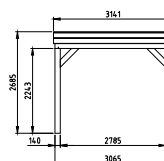

VOORAANZICHT

BUITENVERBLIJF
MODULAIR
310X310 CM