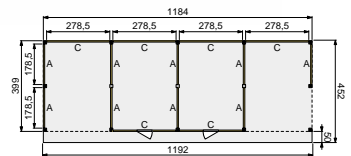

VOORBEELD SAMENSTELLING:

1x Buitenverblijf basis 600x400 cm, blank	83055	2.925,-
2x Buitenverblijf uitbreidingsmodule 300x400 cm, blank	83060	1.215,-
9x Wand A blokhutprofiel, blank	83075	199,-
4x Wand C blokhutprofiel, blank	83085	255,-
2x Wand C blokhutprofiel met enkele deur, blank	83105	629,-
3x Extra staander, blank	83240	75,95

PRIJSINDICATIE

9.651,85

Let op, standaard uitgevoerd met linksdraaiende dichte deur!

VOOR ALLE INFORMATIE OVER DE WANDEN ZIE PAGINA 74 T/M 75, VOOR ALLE INFORMATIE OVER DEUREN, RAMEN & ACCESSOIRES ZIE PAGINA 120 T/M 125. VOOR HEMELWATERAFVOERSETS ZIE PAGINA 127.