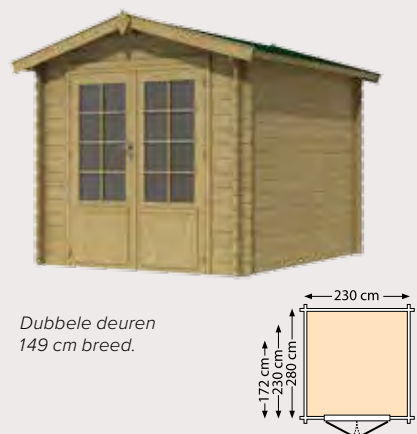

HOUTDIKTE
28 mm

Blank	19700	1.079,-
Groen geïmpregneerd	88700	1.265,-
Bruin geïmpregneerd	89700	1.265,-
Buitenmaat dak (bxd)	277x220 cm	
Funderingsmaat (bxd)	230x172 cm	
Nokhoogte	243 cm	
Wandhoogte	209 cm	
Uitvoering	dubbele deur	

Extra's:		
Vloer blank	51310	74,95
Vloer groen geïmpregneerd	52310	105,-
Vloer bruin geïmpregneerd	53310	105,-
Fundamentbalken groen	25440	53,95
Dakgootset	25330	149,-

Dubbele deuren
149 cm breed.