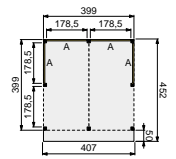

VOORBEELD SAMENSTELLING:

1x Buitenverblijf 400x400 cm, blank
4x Wand A dubbelzijdig Zweeds rabat, blank

83010 **2.449,-**
83215 **335,-**

PRIJSINDICATIE

3.789,-

VOOR ALLE INFORMATIE OVER DE WANDEN ZIE PAGINA 74 T/M 75, VOOR ALLE INFORMATIE OVER DEUREN, RAMEN & ACCESSOIRES ZIE PAGINA 120 T/M 125. VOOR HEMELWATERAFVOERSETS ZIE PAGINA 127.