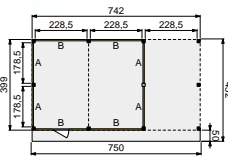

PRIJSINDICATIE

4.443,-

3