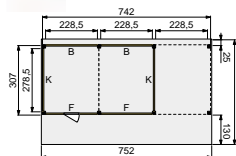

PRIJSINDICATIE

4.171,-

3