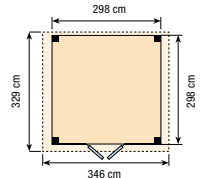

DOUGLAS TOPVISION ROEK

Met 4-ruits dubbele deur

Blank	19905	2.649,-
Groen geïmpregneerd	29905	2.975,-
Aluminium daktrim	40091	92,50
Funderingsmaat (bxh)	298x298 cm	
Buitenmaat dak (bxh)	346x329 cm	

Extra's:		
Vloer blank	19955	295,-
Vloer groen geïmpregneerd	29955	355,-