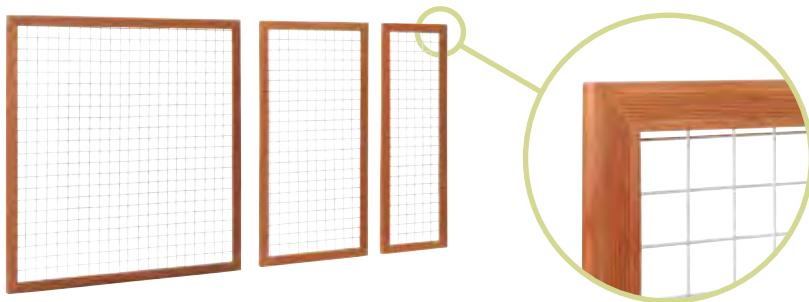

Hardhouten trellis rechthoek

40x180 cm	14318	19,50
56x180 cm	569720	24,50
90x180 cm	14320	42,50
180x180 cm	14317	62,50

Hardhouten betonijzertrellis

180x180 cm	14301	115,-
90x180 cm	14304	81,95
60x180 cm	14303	74,95