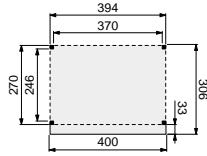

BUITENVERBLIJF COMFORT 400X270 CM

Blank
Groen geïmpregneerd

40930 **1.299,-**
44930 **1.499,-**

Het Douglasvision Buitenverblijf Comfort wordt als kant-en-klaar bouw pakket geleverd.

Het basispakket bestaat uit:

- Staanders geschaafd 12x12 cm
- Ringbalk 4,5x16 cm
- Gordingen en schoren 4,5x12 cm
- Dakbeschot 1,6x11,6 cm met een vellingkant
- Boeidelen 2,8x19,5 cm
- Windveren 1,8x7 cm
- Bevestigingsmateriaal en opbouwhandleiding
- Dakbedekking: EPDM-rubberfolie met zijwaterafvoer
- Hoogte 260 cm

Funderingsmaat (bxh) 394x270 cm
Buitenmaat dak (bxh) 400x306 cm

Wanden bestaan uit:

Frame: douglas regelwerk 4,5x7 cm, lengte 250 of 400 cm. Wandplanken: Zweeds rabat 1,2/2,7x19,5 cm, lengte 400 of 500 cm. Bevestigingsmaterialen + handleiding. U dient zelf de materialen op maat te zagen.

WANDEN

Achterwand van enkelzijdig Zweeds rabat
Achterwand van dubbelzijdig Zweeds rabat
Zijwand van enkelzijdig Zweeds rabat
Zijwand van dubbelzijdig Zweeds rabat

BLANK

40935 **259,-**
40940 **439,-**
40945 **192,-**
40950 **305,-**

GROEN

44935 **272,50**
44940 **485,-**
44945 **219,-**
44950 **345,-**

ZWART

46935 **299,-**
46940 **529,-**
46945 **239,-**
46950 **375,-**

BETONPOEREN, ALUMINIUM DAKTRIMMEN, BEITS EN VERANDAHEKWERKEN ZIJN OPTIONEEL VERKRIJGBAAR. ZIE PAGINA 74 EN 125. UW DEALER KAN U HIEROVER INFORMEREN.