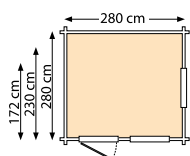

Geef uw blokhut een kleurtje! Hier is Tuindecoratiebeits van Hermadix gebruikt, nr. 711 camel dekkend en nr. 717 taupewhite dekkend.

Blank	51040	1.099,-
Groen geïmpregneerd	52040	1.295,-
Bruin geïmpregneerd	53040	1.295,-
Buitenmaat dak (bxd)	355x220 cm	
Funderingsmaat (bxd)	280x172 cm	
Nokhoogte	243 cm	
Wandhoogte	209 cm	
Uitvoering	1 glasdeur, 2 vaste ramen	
Extra's:		
Vloer blank	51325	92,50
Vloer groen geïmpregneerd	52325	125,-
Vloer bruin geïmpregneerd	53325	125,-
Fundamentbalken groen	25440	53,95
Dakgootset	25330	149,-

Rhone 172

Rhone 230

51045	1.235,-	51050	1.345,-
52045	1.439,-	52050	1.559,-
53045	1.439,-	53050	1.559,-
355x278 cm		355x328 cm	
280x230 cm		280x280 cm	
243 cm		243 cm	
209 cm		209 cm	
1 glasdeur, 2 vaste ramen		1 glasdeur, 2 vaste ramen	
51330	119,-	51335	149,-
52330	159,-	52335	189,-
53330	159,-	53335	189,-
25440	53,95	25440	53,95
25335	165,-	25340	169,-

Rhone 280