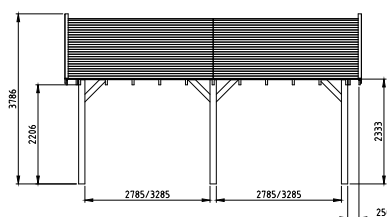

VOORAANZICHT