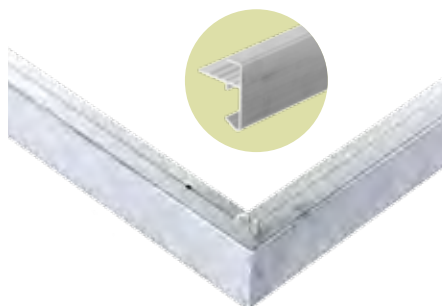

Aluminium daktrim hoekmodel t.b.v. platdak

Bestaat uit 4 hoekstukken, trimmen en bevestigingsmaterialen.

350x350 cm	40091	92,50
505x350 cm	40095	115,-
605x450 cm	40098	129,-
905x450 cm	40099	165,-
1250x600 cm	40071	189,-
1500x600 cm	40073	205,-