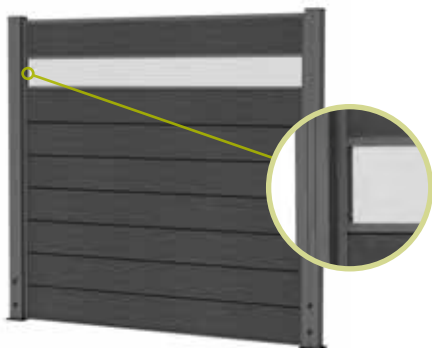

Melkglaspaneel

Te combineren met de compositet schermen. Ter vervanging van 1 compositet schermplank.
2,1x19,5x180 cm 23570 **52,50**