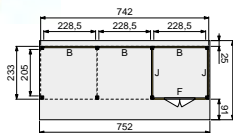

PRIJSINDICATIE

Let op, standaard uitgevoerd met dichte dubbele deur!

5.400,-

3

VOORBEELD SAMENSTELLING:

1x Kapschuur basis 500x230 cm, blank
1x Kapschuur uitbreidingsmodule 250x230 cm, blank
1x Achterwand B enkelzijdig Zweeds rabat, blank
2x Achterwand B dubbelzijdig Zweeds rabat, blank
1x Voorwand F enkelzijdig Zweeds rabat met dubbele deur, blank
2x Zijwand J enkelzijdig Zweeds rabat, blank

83245 **2.399,-**
83250 **895,-**
83400 **249,-**
83490 **365,-**
83455 **799,-**
83475 **335,-**

PRIJSINDICATIE

5.742,-

4