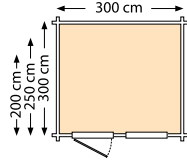

HOUTDIKTE
28 mm

Blank	51160	1.045,-
Groen geïmpregneerd	52160	1.255,-
Bruin geïmpregneerd	53160	1.255,-
Buitenmaat dak (bxd)	345x260 cm	
Funderingsmaat (bxd)	300x200 cm	
Nokhoogte	216 cm	
Wandhoogte	216/189 cm	
Uitvoering	1 enkele glasdeur,	1 uitzetraam
Extra's:		
Vloer blank	51375	112,50
Vloer groen geïmpregneerd	52375	149,-
Vloer bruin geïmpregneerd	53375	149,-
Fundamentbalken groen	25440	53,95
Dakgootset	25360	89,95

Missouri 200

Missouri 250

51260	1.155,-
52260	1.369,-
53260	1.369,-
355x310 cm	
300x250 cm	
216 cm	
216/189 cm	
1 enkele glasdeur,	1 uitzetraam
51380	142,50
52380	185,-
53380	185,-
25440	53,95
25360	89,95

Missouri 300

51265	1.249,-
52265	1.465,-
53265	1.465,-
355x360 cm	
300x300 cm	
216 cm	
216/189 cm	
1 enkele glasdeur,	1 uitzetraam
51385	165,-
52385	215,-
53385	215,-
25440	53,95
25360	89,95