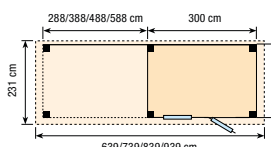

KORHOEN MET LUIFEL

18139 **2.349,-**
88139 **2.695,-**
89139 **2.695,-**
Funderingsmaat (bxh)
588x200 cm
639x231 cm
40098 **129,-**

KORHOEN MET LUIFEL 4M

18140 **2.599,-**
88140 **2.975,-**
89140 **2.975,-**
Funderingsmaat (bxh)
688x200 cm
739x231 cm
40098 **129,-**

KORHOEN MET LUIFEL 5M

18141 **2.949,-**
88141 **3.379,-**
89141 **3.379,-**
Funderingsmaat (bxh)
788x200 cm
839x231 cm
40099 **165,-**

KORHOEN MET LUIFEL 6M

18142 **3.089,-**
88142 **3.555,-**
89142 **3.555,-**
Funderingsmaat (bxh)
888x200 cm
939x231 cm
40099 **165,-**

TOPVISION MET ENKELE DEUR EN TWEE DRIELOGS VASTE RAMEN

Wordt geleverd met EPDM-rubberfolie en verticale dakdoorvoer.