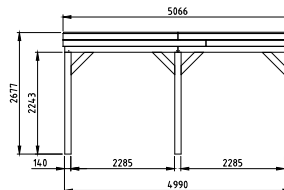

Het basispakket is het buitenverblijf zonder wanden, deuren en/of ramen en bestaat uit:

- Douglas geschaafde staanders, duplo verlijmd 14x14 cm
- Douglas geschaafde gordingen 4,5x16 cm
- Douglas geschaafde schoren 4,5x14,0 cm
- Douglas geschaafde boeiboorden 2,8x16,5 cm (2 stuks)
- Douglas geschaafd dakbeschoot met veer en groef 1,6x11,6 cm
- Douglashouten afdeklijsten 1,8x7,8 cm
- Dakbedekking: EPDM-rubberfolie (met zijwaterafvoer)
- Doorloophoogte 224 cm
- Hoogte ca. 269 cm

VOORAANZICHT