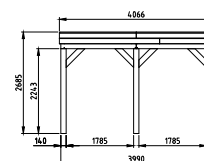

BUITENVERBLIJF
MODULAIR
400X400 CM