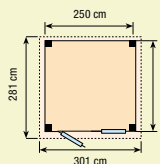

KUIFMEES

HOUIDIKTE 28 mm

18159 **1.669,-**
88159 **1.915,-**
89159 **1.915,-**
Funderingsmaat (bxh)
301x281 cm

18418 **135,-**
88418 **179,-**
89418 **179,-**
40091 **92,50**