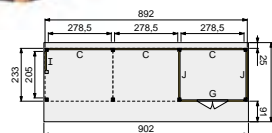

PRIJSINDICATIE

5.051,-

3

VOORBEELD SAMENSTELLING:

1x Kapschuur basis 600x230 cm, blank
1x Kapschuur uitbreidingsmodule 300x230 cm, blank
1x Achterwand C enkelzijdig Zweeds rabat, zwart
2x Achterwand C dubbelzijdig Zweeds rabat, zwart
1x Voorwand G enkelzijdig Zweeds rabat met dubbele deur, zwart
1x Zijwand I dubbelzijdig Zweeds rabat incl. extra staander, zwart
2x Zijwand J enkelzijdig Zweeds rabat, zwart

83255 **2.499,-**
83260 **969,-**
87405 **335,-**
87495 **499,-**
87460 **889,-**
87505 **395,-**
87475 **389,-**

PRIJSINDICATIE

Let op, standaard uitgevoerd met dichte dubbele deur!

6.863,-

4