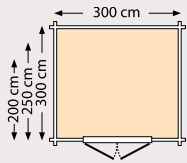

HOUTDIKTE
28 mm

Blank	51165	1.115,-
Groen geïmpregneerd	52165	1.329,-
Bruin geïmpregneerd	53165	1.329,-
Buitenmaat dak (bxd)	345x260 cm	
Funderingsmaat (bxd)	300x200 cm	
Nokhoogte	216 cm	
Wandhoogte	216/189 cm	
Uitvoering	1 dubbele deur	
Extra's:		
Vloer blank	51375	112,50
Vloer groen geïmpregneerd	52375	149,-
Vloer bruin geïmpregneerd	53375	149,-
Fundamentbalken groen	25440	53,95
Dakgootset	25360	89,95

Japura 200

Japura 250

51210	1.225,-
52210	1.435,-
53210	1.435,-
355x310 cm	
300x250 cm	
216 cm	
216/189 cm	
1 dubbele deur	
51380	142,50
52380	185,-
53380	185,-
25440	53,95
25360	89,95

Japura 300

51215	1.299,-
52215	1.525,-
53215	1.525,-
355x360 cm	
300x300 cm	
216 cm	
216/189 cm	
1 dubbele deur	
51385	165,-
52385	215,-
53385	215,-
25440	53,95
25360	89,95