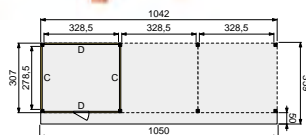

VOORBEELD SAMENSTELLING:

1x Buitenverblijf basis 700x310 cm, blank	83035	2.795,-
1x Buitenverblijf uitbreidingsmodule 350x310 cm, blank	83040	1.259,-
2x Wand C enkelzijdig Zweeds rabat, zwart	87140	345,-
1x Wand D enkelzijdig Zweeds rabat, zwart	87145	395,-
1x Wand D enkelzijdig Zweeds rabat met dubbele deur, zwart	87190	879,-
2x Wand D dubbelzijdig Zweeds rabat, zwart	87230	605,-
1x Douglas hekwerk C, zwart	53575	109,-

PRIJSINDICATIE 7337,-

3