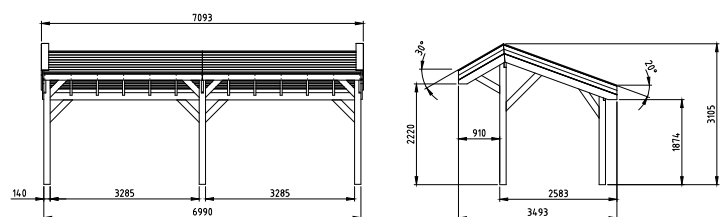

VOORAANZICHT

ZIJAANZICHT