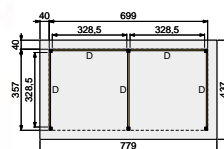

DOUGLASVISION BUITENVERBLIJF PRESTIGE 600X360 CM

DOUGLASVISION BUITENVERBLIJF PRESTIGE 600X360 CM

Blank	83950	4.985,-
Groen geïmpregneerd	85950	5.469,-
Funderingsmaten (bxh)	599x357 cm	
Buitenmaat dak (bxh)	679x437 cm	

VOORBEELD SAMENSTELLING:

1x Buitenverblijf Prestige 600x360 cm, blank	83950	4.985,-
1x Wand C enkelzijdig Zweeds rabat, blank	83140	285,-
1x Wand C enkelzijdig Zweeds rabat met dubbele deur, blank	83185	759,-
2x Wand D enkelzijdig Zweeds rabat, blank	83145	325,-
1x Douglas hekwerk C, blank	51575	99,-

PRIJSINDICATIE

6.778,-

DOUGLASVISION BUITENVERBLIJF PRESTIGE 600X500 CM

Mooi! Voeg trasramen toe aan uw buitenverblijf

DOUGLASVISION BUITENVERBLIJF PRESTIGE 600X500 CM

Blank	83520	5.889,-
Groen geïmpregneerd	85520	6.475,-
Funderingsmaten (bxh)	599x499 cm	
Buitenmaat dak (bxh)	679x579 cm	

VOORBEELD SAMENSTELLING:

1x Buitenverblijf Prestige 600x500 cm, blank	83520	5.889,-
3x Wand B enkelzijdig Zweeds rabat, zwart	87135	299,-
1x Wand B enkelzijdig Zweeds rabat met enkele deur, zwart	87160	595,-
2x Wand C enkelzijdig Zweeds rabat, zwart	87140	345,-
1x Wand C dubbelzijdig Zweeds rabat, zwart	87225	529,-
1x Extra staander, blank	83240	75,95
1x Trasraam A type steenstrip	83610	189,-
3x Trasraam B type steenstrip	83615	239,-
4x Trasraam C type steenstrip	83620	295,-

PRIJSINDICATIE

10.761,95

Let op, standaard uitgevoerd met linksdraaiende dichte deur!

DOUGLASVISION BUITENVERBLIJF PRESTIGE 700X360 CM

DOUGLASVISION BUITENVERBLIJF PRESTIGE 700X360 CM

Blank	83955	5.299,-
Groen geïmpregneerd	85955	5.835,-
Funderingsmaten (bxh)	699x357 cm	
Buitenmaat dak (bxh)	779x437 cm	

VOORBEELD SAMENSTELLING:

1x Buitenverblijf Prestige 700x360 cm, blank	83955	5.299,-
5x Wand D dubbelzijdig Zweeds rabat, zwart	87230	605,-