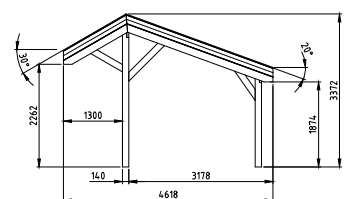

ZIJAANZICHT