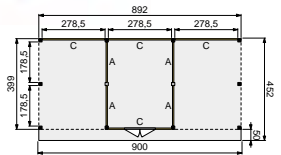

PRIJSINDICATIE

4.897,95

Let op, standaard uitgevoerd met linksdraaiende dichte deur!

2

VOORBEELD SAMENSTELLING:

1x Buitenverblijf basis 600x400 cm, blank	83055	2.925,-
1x Buitenverblijf uitbreidingsmodule 300x400 cm, blank	83060	1.215,-
4x Wand A enkelzijdig Zweeds rabat, blank	83130	225,-
1x Wand C enkelzijdig Zweeds rabat, blank	83140	285,-
1x Wand C enkelzijdig Zweeds rabat met dubbele deur, blank	83185	759,-
2x Wand C dubbelzijdig Zweeds rabat, blank	83225	455,-
2x Extra staander, blank	83240	75,95