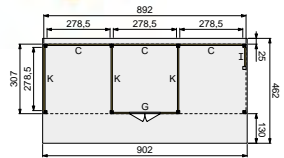

PRIJSINDICATIE

4.794,-

2

VOORBEELD SAMENSTELLING:

1x Kapschuur basis 600x310 cm, blank
1x Kapschuur uitbreidingsmodule 300x310 cm, blank
1x Achterwand C enkelzijdig Zweeds rabat, blank
2x Achterwand C dubbelzijdig Zweeds rabat, blank
1x Voorwand G enkelzijdig Zweeds rabat met
dubbele deur, blank
2x Zijwand K enkelzijdig Zweeds rabat, blank
1x Zijwand K dubbelzijdig Zweeds rabat, blank
1x Zijwand I dubbelzijdig Zweeds rabat incl. extra
staander, blank

83285 **2.855,-**
83290 **1.095,-**
83405 **285,-**
83495 **435,-**
83460 **845,-**
83480 **375,-**
83515 **559,-**
83505 **365,-**