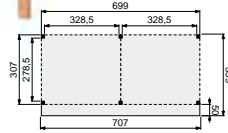

DOUGLASVISION BUITENVERBLIJF BASIS 700X310 CM

Blank	83035	2.795,-
Groen geïmpregneerd	85035	3.145,-
Funderingsmaten (bxd)	699x307 cm	
Buitenmaat dak (bxd)	707x359 cm