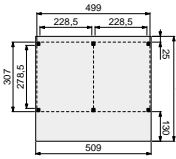

DOUGLASVISION KAPSCHUUR BASIS 500X310 CM

Blank
Groen geïmpregneerd
Funderingsmaten (bxd) 499x307 cm
Buitenmaat dak (bxd) 509x462 cm

83275 **2.655,-**
85275 **2.979,-**