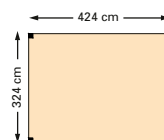

Douglas houtpakket

324x424 cm

T.b.v. schaduwdoek
290x400 cm
27030

759,-