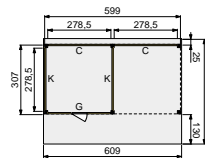

83285 **2.855,-**
85285 **3.229,-**

NIEUW

DOUGLASVISION KAPSCHUUR UITBREIDINGSMODULE 300X310 CM

Blank
Groen geïmpregneerd

83290 **1.095,-**
85290 **1.239,-**

VOORBEELD SAMENSTELLINGEN

1

VOORBEELD SAMENSTELLING: