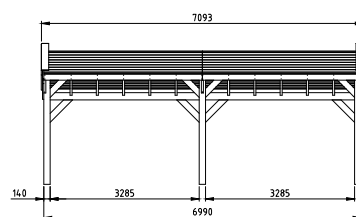

VOORAANZICHT