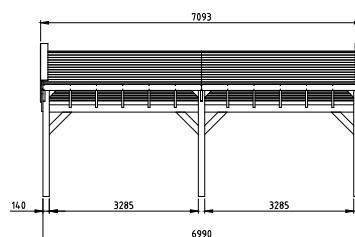

VOORAANZICHT