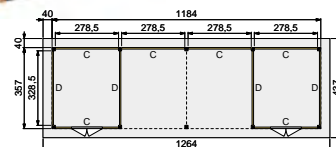

PRIJSINDICATIE

12.783,-