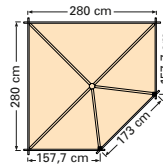

HOEKPAVILJOEN