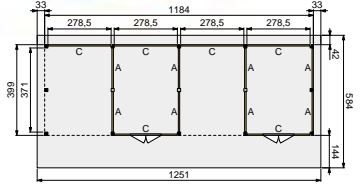

VOORBEELD SAMENSTELLING:

1x Kapschuur Prestige 1200x400 cm, blank	83600	8.235,-
8x Zijwand A enkelzijdig Zweeds rabat, blank	83130	225,-
2x Achterwand C enkelzijdig Zweeds rabat, blank	83405	285,-
2x Achterwand C dubbelzijdig Zweeds rabat, blank	83495	435,-
2x Voorwand C enkelzijdig Zweeds rabat met dubbele deur, blank	83185	759,-

PRIJSINDICATIE

Let op, standaard uitgevoerd met dichte dubbele deur!

12.993,-