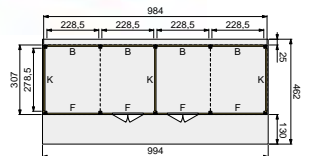

PRIJSINDICATIE

5.780,-

4