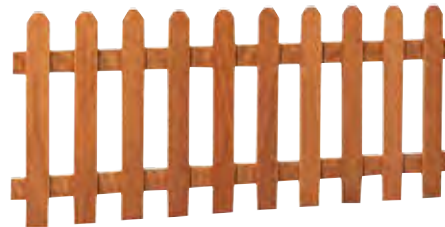

Hardhouten reliëf rechthek

180x60 cm	14401	45,-
180x80 cm	14402	52,50