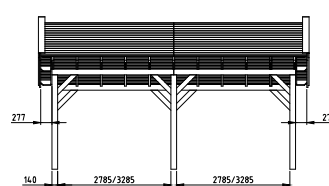

VOORAANZICHT