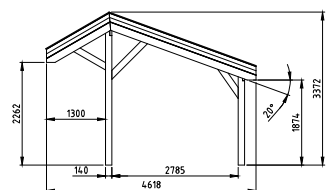

ZIJAANZICHT