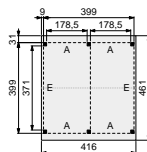

ZADELDAK 400X400 CM

Funderingsmaat (bxd)	399x399 cm
Buitenmaten (bxd)	416x461 cm
Blank	40625 2.995,-
Groen geïmpregneerd	44625 3.299,-