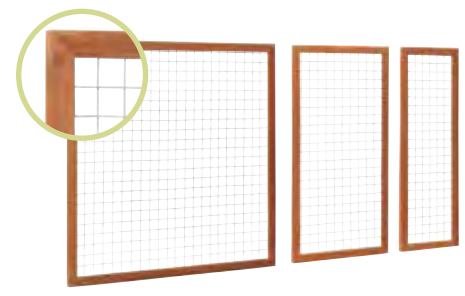

Hardhouten betonijzertrellis

Betonijzertrellis met verzinkt betonijzer en een hardhouten raamwerk van 4,5x7 cm. Het betonijzer met een maaswijdte van 7,5 cm heeft een doorsnee van 5 mm.

180x180 cm	14301	115,-
90x180 cm	14304	81,95
60x180 cm	14303	74,95

Montagebeslag t.b.v. gaaspanelen

4 clips + schroeven	19010	1,19