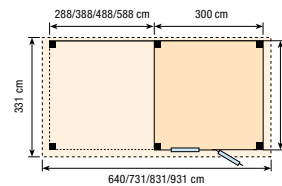

TAPUIT MET LUIFEL

TAPUIT MET LUIFEL 3M

18147	2.655,-
88147	3.029,-
89147	3.029,-
Funderingsmaat	588x300 cm
Buitenmaat dak	639x331 cm
40098	129,-

TAPUIT MET LUIFEL 4M

18148	2.985,-
88148	3.419,-
89148	3.419,-
Funderingsmaat	688x300 cm
Buitenmaat dak	739x331 cm
40098	129,-

TAPUIT MET LUIFEL 5M

18149	3.289,-
88149	3.779,-
89149	3.779,-
Funderingsmaat	788x300 cm
Buitenmaat dak	839x331 cm
40099	165,-

TAPUIT MET LUIFEL 6M

18150	3.649,-
88150	4.129,-
89150	4.129,-
Funderingsmaat	888x300 cm
Buitenmaat dak	939x331 cm
40099	165,-