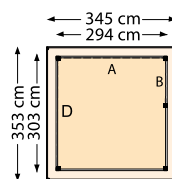

Grasshopper 300

294x303 cm exclusief wanden

Blank	51235	1.049,-
Groen geïmpregneerd	52235	1.275,-
Bruin geïmpregneerd	53235	1.275,-

Achterwand A

Wandbreedte 294 cm		
Blank	51245	179,-
Groen geïmpregneerd	52245	209,-
Bruin geïmpregneerd	53245	209,-

Zijwand B incl. staander

Wandbreedte 103 cm, incl. staander		
Blank	51255	119,-
Groen geïmpregneerd	52255	139,-
Bruin geïmpregneerd	53255	139,-

Zijwand C

Wandbreedte 203 cm		
Blank	15075	149,-
Groen geïmpregneerd	15080	185,-
Bruin geïmpregneerd	15081	185,-

Zijwand D

Wandbreedte 303 cm		
Blank	51765	225,-
Groen geïmpregneerd	52765	265,-
Bruin geïmpregneerd	53765	265,-

OVERKAPPINGEN, VERANDA'S, PRIËLEN EN PAVILJOENEN