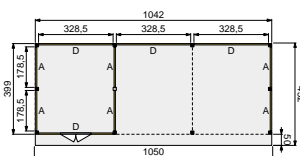

PRIJSINDICATIE

7.358,90

3