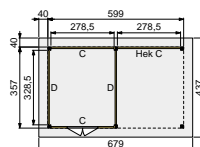

DOUGLASVISION BUITENVERBLIJF PRESTIGE 600X360 CM

DOUGLASVISION BUITENVERBLIJF PRESTIGE 600X360 CM

Blank	83950	4.985,-
Groen geïmpregneerd	85950	5.469,-
Funderingsmaten (bxh)	599x357 cm	
Buitenmaat dak (bxh)	679x437 cm	

VOORBEELD SAMENSTELLING:

1x Buitenverblijf Prestige 600x360 cm, blank	83950	4.985,-
1x Wand C enkelzijdig Zweeds rabat, blank	83140	285,-
1x Wand C enkelzijdig Zweeds rabat met dubbele deur, blank	83185	759,-
2x Wand D enkelzijdig Zweeds rabat, blank	83145	325,-
1x Douglas hekwerk C, blank	51575	99,-

PRIJSINDICATIE

6.778,-

DOUGLASVISION BUITENVERBLIJF PRESTIGE 600X500 CM

Mooi! Voeg trasramen toe aan uw buitenverblijf

DOUGLASVISION BUITENVERBLIJF PRESTIGE 600X500 CM

Blank	83520	5.889,-
Groen geïmpregneerd	85520	6.475,-
Funderingsmaten (bxh)	599x499 cm	
Buitenmaat dak (bxh)	679x579 cm	

VOORBEELD SAMENSTELLING:

1x Buitenverblijf Prestige 600x500 cm, blank	83520	5.889,-
3x Wand B enkelzijdig Zweeds rabat, zwart	87135	299,-
1x Wand B enkelzijdig Zweeds rabat met enkele deur, zwart	87160	595,-
2x Wand C enkelzijdig Zweeds rabat, zwart	87140	345,-
1x Wand C dubbelzijdig Zweeds rabat, zwart	87225	529,-
1x Extra staander, blank	83240	75,95
1x Trasraam A type steenstrip	83610	189,-
3x Trasraam B type steenstrip	83615	239,-
4x Trasraam C type steenstrip	83620	295,-

PRIJSINDICATIE

10.761,95

Let op, standaard uitgevoerd met linksdraaiende dichte deur!

DOUGLASVISION BUITENVERBLIJF PRESTIGE 700X360 CM

DOUGLASVISION BUITENVERBLIJF PRESTIGE 700X360 CM

Blank	83955	5.299,-
Groen geïmpregneerd	85955	5.835,-
Funderingsmaten (bxh)	699x357 cm	
Buitenmaat dak (bxh)	779x437 cm	

VOORBEELD SAMENSTELLING:

1x Buitenverblijf Prestige 700x360 cm, blank	83955	5.299,-
5x Wand D dubbelzijdig Zweeds rabat, zwart	87230	605,-