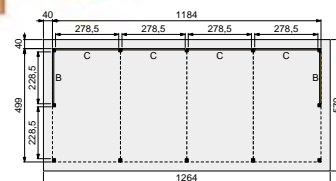

DOUGLASVISION BUITENVERBLIJF PRESTIGE 1200X360 CM

DOUGLASVISION BUITENVERBLIJF PRESTIGE 1200X360 CM

Blank	83970	7.825,-
Groen geïmpregneerd	85970	8.599,-
Funderingsmaten (bxd)	1184x357 cm	
Buitenmaat dak (bxd)	1264x437 cm	

VOORBEELD SAMENSTELLING:

1x Buitenverblijf Prestige 1200x360 cm, blank	83970	7.825,-
2x Wand C enkelzijdig Zweeds rabat, zwart	87140	345,-
2x Wand C enkelzijdig Zweeds rabat met dubbele deur, zwart	87185	815,-
2x Wand C dubbelzijdig Zweeds rabat, zwart	87225	529,-
4x Trasraam D enkelzijdig Zweeds rabat, zwart	87145	395,-

PRIJSINDICATIE

12.783,-

DOUGLASVISION BUITENVERBLIJF PRESTIGE 1200X500 CM

Mooi! Voeg trasramen toe aan uw buitenverblijf

DOUGLASVISION BUITENVERBLIJF PRESTIGE 1200X500 CM

Blank	83540	8.839,-
Groen geïmpregneerd	85540	9.725,-
Funderingsmaten (bxd)	1184x499 cm	
Buitenmaat dak (bxd)	1264x579 cm	

VOORBEELD SAMENSTELLING:

1x Buitenverblijf Prestige 1200x500 cm, blank	83540	8.839,-
2x Wand B dubbelzijdig Zweeds rabat, zwart	87220	465,-
4x Wand C dubbelzijdig Zweeds rabat, zwart	87225	529,-
4x Trasraam B type steenstrip	83615	239,-
8x Trasraam C type steenstrip	83620	295,-

PRIJSINDICATIE

15.201,-