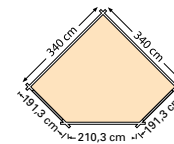

Blank
Groen geïmpregneerd
Bruin geïmpregneerd
Buitenmaat dak (bxh)
Funderingsmaat (bxh)
Nokhoogte
Wandhoogte

Watersnip

18120 **1.169,-**
88120 **1.415,-**
89120 **1.415,-**
327x327 cm
280x280 cm
230 cm
223 cm

Zilverplevier

18121 **1.435,-**
88121 **1.699,-**
89121 **1.699,-**
424x424 cm
340x340 cm
230 cm
223 cm

Fundamentbalken groen 25445

66,50

25450

79,95