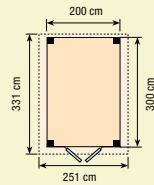

ZWALUW

HOUIDIKTE
28 mm

Blank	19830	1.785,-
Groen geïmpregneerd	88830	2.045,-
Bruin geïmpregneerd	89830	2.045,-
Funderingsmaat (bxh)	200x300 cm	
Buitenmaat dak (bxh)	251x331 cm	

Extra's:		
Vloer blank	19805	159,-
Vloer groen geïmpregneerd	88805	199,-
Vloer bruin geïmpregneerd	89805	199,-
Aluminium daktrim	40091	92,50