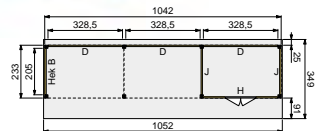

VOORBEELD SAMENSTELLING:

1x Kapshuur basis 700x230 cm, blank	83265	2.799,-
1x Kapshuur uitbreidingsmodule 350x230 cm, blank	83270	1.095,-
1x Achterwand D enkelzijdig Zweeds rabat, zwart	87410	379,-
2x Achterwand D dubbelzijdig Zweeds rabat, zwart	87500	555,-
1x Voorwand H enkelzijdig Zweeds rabat met dubbele deur, zwart	87465	949,-
2x Zijwand J enkelzijdig Zweeds rabat, zwart	87475	389,-
1x Douglas hekwerk B, zwart	53570	97,95