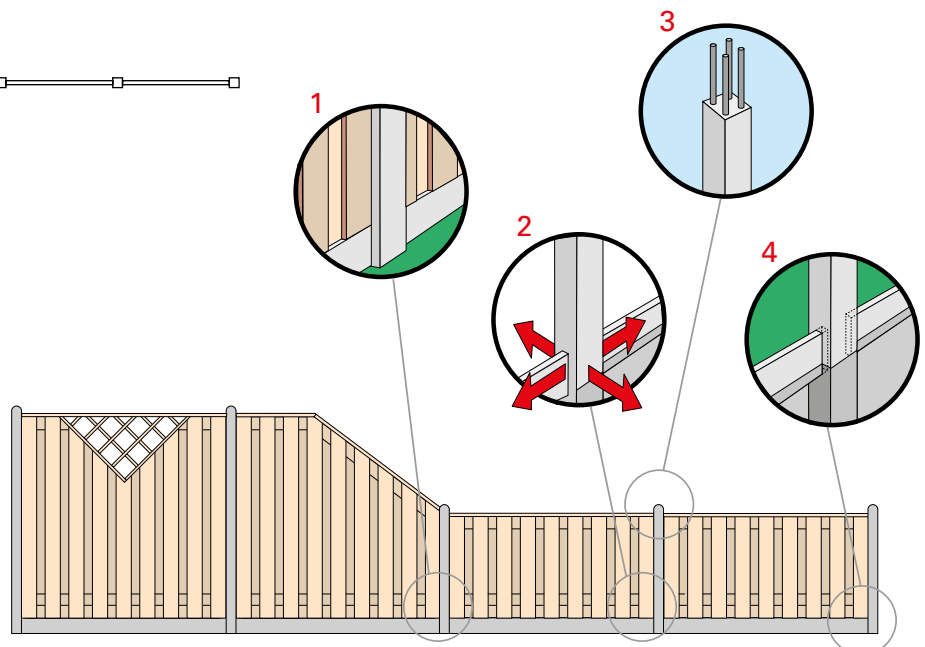

HOUT-BETON SCHUTTING SYSTEMEN

Voorbeeld schutting 11,5 meter lang

Hiervoor heeft u nodig:

- 6 stuks plankenschermen toog/recht
- 7 stuks betonpalen
- 7 stuks unibeslag-set
- 6 stuks betonplaten 184 cm lang

Als extra:

- 6 stuks afdekplaten toog/recht

De 19 en 21-planks schermen van pagina 176-177. zijn zeer geschikt voor dit systeem. Door de positie van de gaten in de palen, kunnen deze bij andere schermen soms niet op de tussenplank uitkomen.

De betonpalen/platen zijn gewapend. Met dit systeem zijn hoogteverschillen zonder problemen op te vangen.