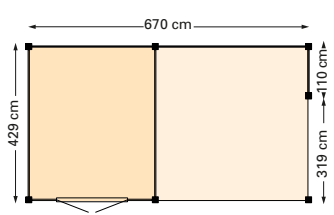

Funderingsmaat (bxh) 660x396,5 cm
Buitenmaat (bxh) 670x429 cm

MET ENKELE DEUR

Blank 40575 **7.019,-**
Groen geïmpregneerd 44575 **7.369,-**

MET DUBBELE DEUR

Blank 40580 **7.209,-**
Groen geïmpregneerd 44580 **7.569,-**