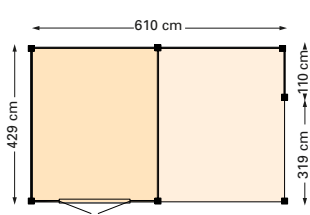

WANDEN

De wanden bestaan uit een douglas regelwerk van 4,5x7 cm, enkelzijdig bekleed met douglas Zweeds rabatplanken 1,5/3x16,5 cm.

! KIJK VOOR DE BUITENKEUKEN OP PAGINA 216

Funderingsmaat (bxh) 599x396,5 cm
 Buitenmaat (bxh) 610x429 cm