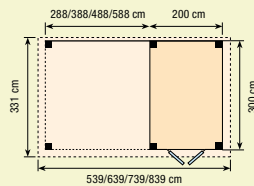

ZWALUW MET LUIFEL

De luifel is zowel links als rechts leverbaar. Geef dit aan bij uw bestelling.