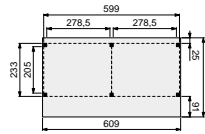

DOUGLASVISION KAPSCHUUR BASIS 600X230 CM

Blank
Groen geïmpregneerd
Funderingsmaten (bxd) 599x233 cm
Buitenmaat dak (bxd) 609x349 cm

83255 **2.499,-**
85255 **2.815,-**