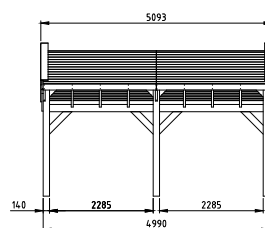

VOORAANZICHT