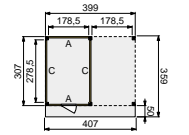

VOORBEELD SAMENSTELLING:

1x Buitenverblijf 400x310 cm, blank
1x Wand A enkelzijdig Zweeds rabat, zwart
1x Wand A enkelzijdig Zweeds rabat met enkele deur, zwart
2x Wand C enkelzijdig Zweeds rabat, zwart

83005 **2.155,-**
87130 **265,-**
87155 **555,-**
87140 **345,-**

PRIJSINDICATIE

Let op, standaard uitgevoerd met linksdraaiende dichte deur!

3.665,-