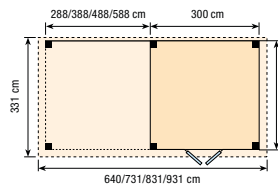

BOSUIL MET LUIFEL