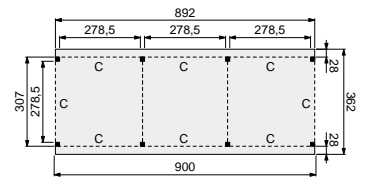

VRIJSTAANDE CARPORT

Funderingsmaat (bxd)
 Buitenmaat dak (bxd)
 Blank
 Groen geïmpregneerd

499x307 cm
 507x362 cm
 40690
 44690

2.289,-
2.629,-

599x307 cm
 607x362 cm
 40695
 44695

2.389,-
2.749,-

892x307 cm
 900x362 cm
 40760
 44760