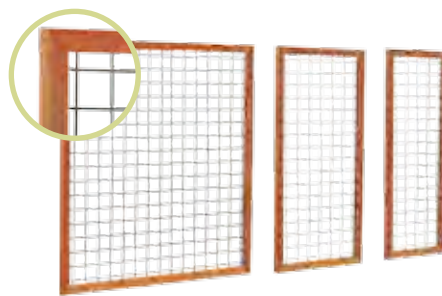

Hardhouten betonijzertrellis

Betonijzertrellis met verzinkt betonijzer en een hardhouten raamwerk van 4,5x7 cm. Het betonijzer met een doorsnee van $\varnothing$ 5 mm heeft een maaswijdte van 10x10 cm en is zwart gepoedercoat.

180x180 cm	14330	132,50
90x180 cm	14331	90,95
60x180 cm	14332	80,95