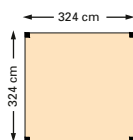

Het houtpakket bestaat uit:

- Douglas staanders, duplo verlijmd 12x12 cm
- Douglas liggers, duplo verlijmd 12x12 cm
- Douglas schoren 4,5x12 cm
- 4 of 6 hoekprofielen
- Bevestigingsmateriaal
- Opbouwbeschrijving