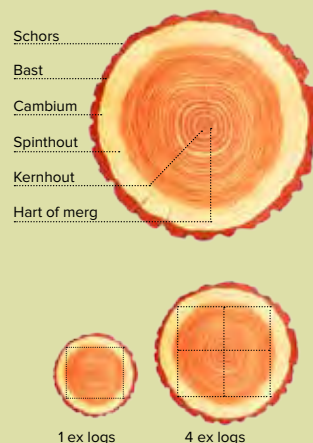

DOUGLAS RABATDELEN, BLOKHUTPROFIELEN EN DAKBESCHOT

Eigenschappen douglashout

- Lange levensduur, duurzaamheidsklasse 3.
- Warme uitstraling.
- Hoog percentage kernhout.
- Een van de hardste Europese naaldhoutsoorten.
- Na droging wordt douglas steeds harder (voordeel: in het begin makkelijk te verwerken en later zal dit sterker/harder worden).
- Onbehandeld verkleurt douglas naar blauwe grijze tint. Om vergrijzing te voorkomen kunt u een beits of impregneer toepassen.
- Het fijnbezaagde douglashout is vers hout en het geschaafde douglashout is teruggedroogd tot +/- 18 %, hierdoor zal er veel minder scheurvorming ontstaan.

Douglashout

Het douglashout valt in duurzaamheidsklasse 3 en is daarmee één van de duurzaamste houtsoorten in Europa.

We kiezen ervoor om de vierkante palen 4 ex logs te zagen. Dit is aanzienlijk duurder dan 1 ex logs bezaagd. Door de palen 4 ex logs te zagen blijven de palen rechter, vertonen minder hartscheuren en bevatten minder spinthout, wat zorgt voor een betere duurzaamheid. Spinthout is namelijk kwalitatief minder goed hout. Zie de tekening.

Bij de vierkante palen van 20x20 cm kiezen we er voor om deze 1 ex logs te zagen. Bij deze maatvoering is de hoeveelheid spinthout relatief beperkt en is anders zagen erg inefficiënt. Zo denken wij met u mee. Helder en eerlijk.