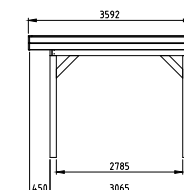

ZIJAANZICHT