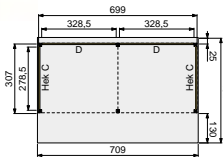

VOORBEELD SAMENSTELLINGEN

VOORBEELD SAMENSTELLING:

1x Kapscuur basis 700x310 cm, blank	83295	3.115,-
2x Achterwand D blokhutprofiel, blank	83320	269,-
2x Douglas hekwerk C, blank	51575	99,-

PRIJSINDICATIE

3.851,-