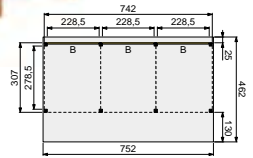

VOORBEELD SAMENSTELLING:

1x Kapschuur basis 500x310 cm, blank
1x Kapschuur uitbreidingsmodule 250x310 cm, blank
3x Achterwand B blokhutprofiel, blank

83275 **2.655,-**
83280 **949,-**
83310 **189,-**