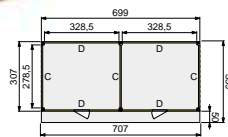

NIEUW

DOUGLASVISION BUITENVERBLIJF UITBREIDINGSMODULE 350X310 CM

Blank	83040	1.259,-
Groen geïmpregneerd	85040	1.449,-

DOUGLASVISION BUITENVERBLIJVEN

VOORBEELD SAMENSTELLINGEN

1

VOORBEELD SAMENSTELLING:

1x Buitenverblijf basis 700x310 cm, blank	83035	2.795,-
2x Wand C enkelzijdig Zweeds rabat, blank	83140	285,-
2x Wand D enkelzijdig Zweeds rabat, blank	83145	325,-
2x Wand D enkelzijdig Zweeds rabat met enkele deur, blank	83170	619,-
1x Wand C blokhutprofiel, blank	83085	255,-