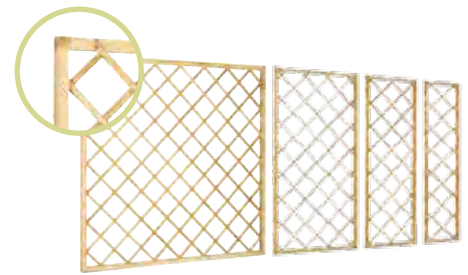

TRELLISSEN