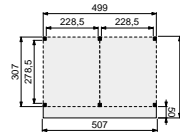

DOUGLASVISION BUITENVERBLIJF BASIS 500X310 CM

Blank	83015	2.385,-
Groen geïmpregneerd	85015	2.685,-
Funderingsmaten (bxd)	499x307 cm	
Buitenmaat dak (bxd)	507x359 cm