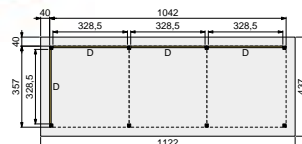

DOUGLASVISION BUITENVERBLIJF PRESTIGE 1050X360 CM

DOUGLASVISION BUITENVERBLIJF PRESTIGE 1050X360 CM

Blank	83965	6.755,-
Groen geïmpregneerd	85965	7.429,-
Funderingsmaten (bxd)	1042x357 cm	
Buitenmaat dak (bxd)	1122x437 cm	

VOORBEELD SAMENSTELLING:

1x Buitenverblijf Prestige 1050x360 cm, blank	83965	6.755,-
4x Wand D dubbelzijdig Zweeds rabat, blank	83230	529,-
PRIJSINDICATIE		8.871,-