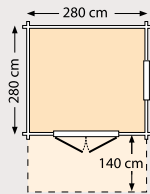

HOUTDIKTE
28
mm

Theems 280 met voordak		
Blank	51080	1.599,-
Groen geïmpregneerd	52080	1.849,-
Bruin geïmpregneerd	53080	1.849,-
Buitenmaat dak (bxh)	355x448 cm	
Funderingsmaat (bxh)	280x280 cm	
Nokhoogte	243 cm	
Wandhoogte	209 cm	
Uitvoering	1 dubbele deur, 1 uitzetraam	
Extra's:		
Vloer blank	51335	149,-
Vloer groen geïmpregneerd	52335	189,-
Vloer bruin geïmpregneerd	53335	189,-
Fundamentbalken groen	25440	53,95
Dakgootset	25350	195,-