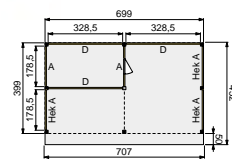

83065 **3.265,-**
85065 **3.675,-**

NIEUW

DOUGLASVISION BUITENVERBLIJF UITBREIDINGSMODULE 350X400 CM

Blank
Groen geïmpregneerd

83070 **1.465,-**
85070 **1.669,-**

VOORBEELD SAMENSTELLINGEN

1

VOORBEELD SAMENSTELLING: