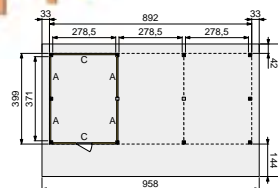

DOUGLASVISION KAPSCHUUR PRESTIGE 900X400 CM

DOUGLASVISION KAPSCHUUR PRESTIGE 900X400 CM

Blank	83590	6.355,-
Groen geïmpregneerd	85590	6.989,-
Funderingsmaten (bxd)	892x399 cm	
Buitenmaat dak (bxd)	958x584 cm	

VOORBEELD SAMENSTELLING:

1x Kapschuur Prestige 900x400 cm, blank	83590	6.355,-
4x Zijwand A enkelzijdig Zweeds rabat, blank	83130	225,-
1x Achterwand C enkelzijdig Zweeds rabat, blank	83405	285,-
1x Voorwand C enkelzijdig Zweeds rabat met enkele deur, blank	83165	579,-
4x Trasraam A, met steenstrips	83610	189,-
1x Trasraam B, met steenstrips	83615	239,-
1x Trasraam C, met steenstrips	83620	295,-

PRIJSINDICATIE

Let op, standaard uitgevoerd met linksdraaiende dichte deur!

9.409,-