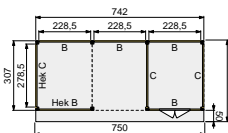

83015	2.385,-
83020	925,-
83080	225,-
83115	699,-
83085	255,-

PRIJSINDICATIE

5194,-

Let op, standaard uitgevoerd met dichte dubbele deur!

3

VOORBEELD SAMENSTELLING:

- 1x Buitenverblijf basis 500x310 cm, blank
- 1x Uitbreidingsmodule 250x310 cm, blank
- 2x Wand B dubbelzijdig Zweeds rabat, blank
- 1x Wand B enkelzijdig Zweeds rabat, blank
- 1x Wand B enkelzijdig Zweeds rabat met dubbele deur, blank
- 2x Wand C enkelzijdig Zweeds rabat, blank
- 1x Douglas hekwerk B, blank
- 1x Douglas hekwerk C, blank