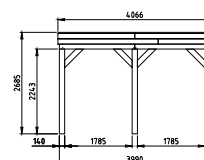

BUITENVERBLIJF
MODULAIR
400X310 CM