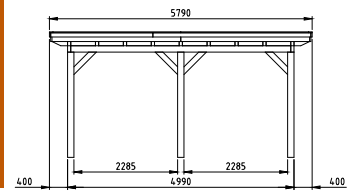

ZIJAANZICHT 500

Elk Douglasvision buitenverblijf kan naar eigen wens worden samengesteld. Daarvoor is het noodzakelijk om bij opdracht een plattegrond met de gewenste maatvoering en wandindeling bij te voegen. Gebruik hiervoor het opdrachtformulier van uw Woodvision dealer.