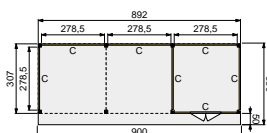

PRIJSINDICATIE

4739,-

3

VOORBEELD SAMENSTELLING:

1x Buitenverblijf basis 600x310 cm, blank	83025	2.529,-
1x Uitbreidingsmodule 300x310 cm, blank	83030	1.049,-
3x Wand C dubbelzijdig Zweeds rabat, zwart	87225	529,-
3x Wand C enkelzijdig Zweeds rabat, zwart	87140	345,-
1x Wand C enkelzijdig Zweeds rabat met dubbele deur, zwart	87185	815,-

PRIJSINDICATIE

Let op, standaard uitgevoerd met blanke dichte dubbele deur!

7.015,-

4