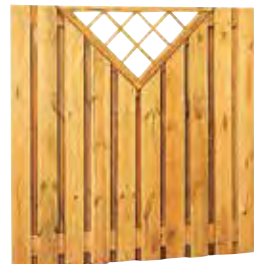

Plankenscherf 21-planks

Geschaafd grenen recht verticaal met trellis driehoek
180x180 cm 08114 **129,-**