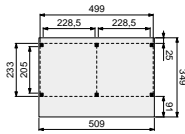

DOUGLASVISION KAPSCHUUR BASIS 500X230 CM

Blank
Groen geïmpregneerd
Funderingsmaten (bxd) 499x233 cm
Buitenmaat dak (bxd) 509x349 cm

83245 **2.399,-**
85245 **2.675,-**