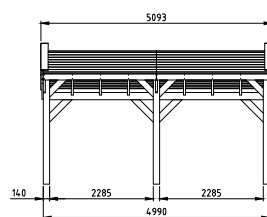

VOORAANZICHT

ZIJAANZICHT