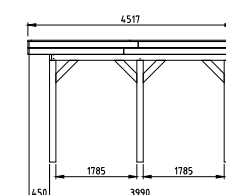

ZIJAANZICHT