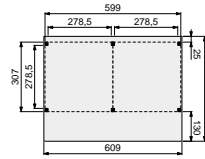

DOUGLASVISION KAPSCHUUR BASIS 600X310 CM

Blank
Groen geïmpregneerd
Funderingsmaten (bxd) 599x307 cm
Buitenmaat dak (bxd) 609x462 cm

83285 **2.855,-**
85285 **3.229,-**