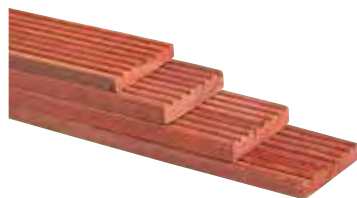

Hardhouten geprofileerd dekdeel

(minimale duurzaamheidsklasse 2)		
1 zijde grof profiel, 1 zijde fijn profiel		
2,1x14,5x245 cm	14818	18,50
2,1x14,5x275 cm	14820	20,95
2,1x14,5x305 cm	14821	23,50
2,1x14,5x335 cm	14822	25,50
2,1x14,5x365 cm	14824	27,95
2,1x14,5x395 cm	14826	29,95
2,1x14,5x425 cm	14828	32,50
2,1x14,5x455 cm	14829	34,95