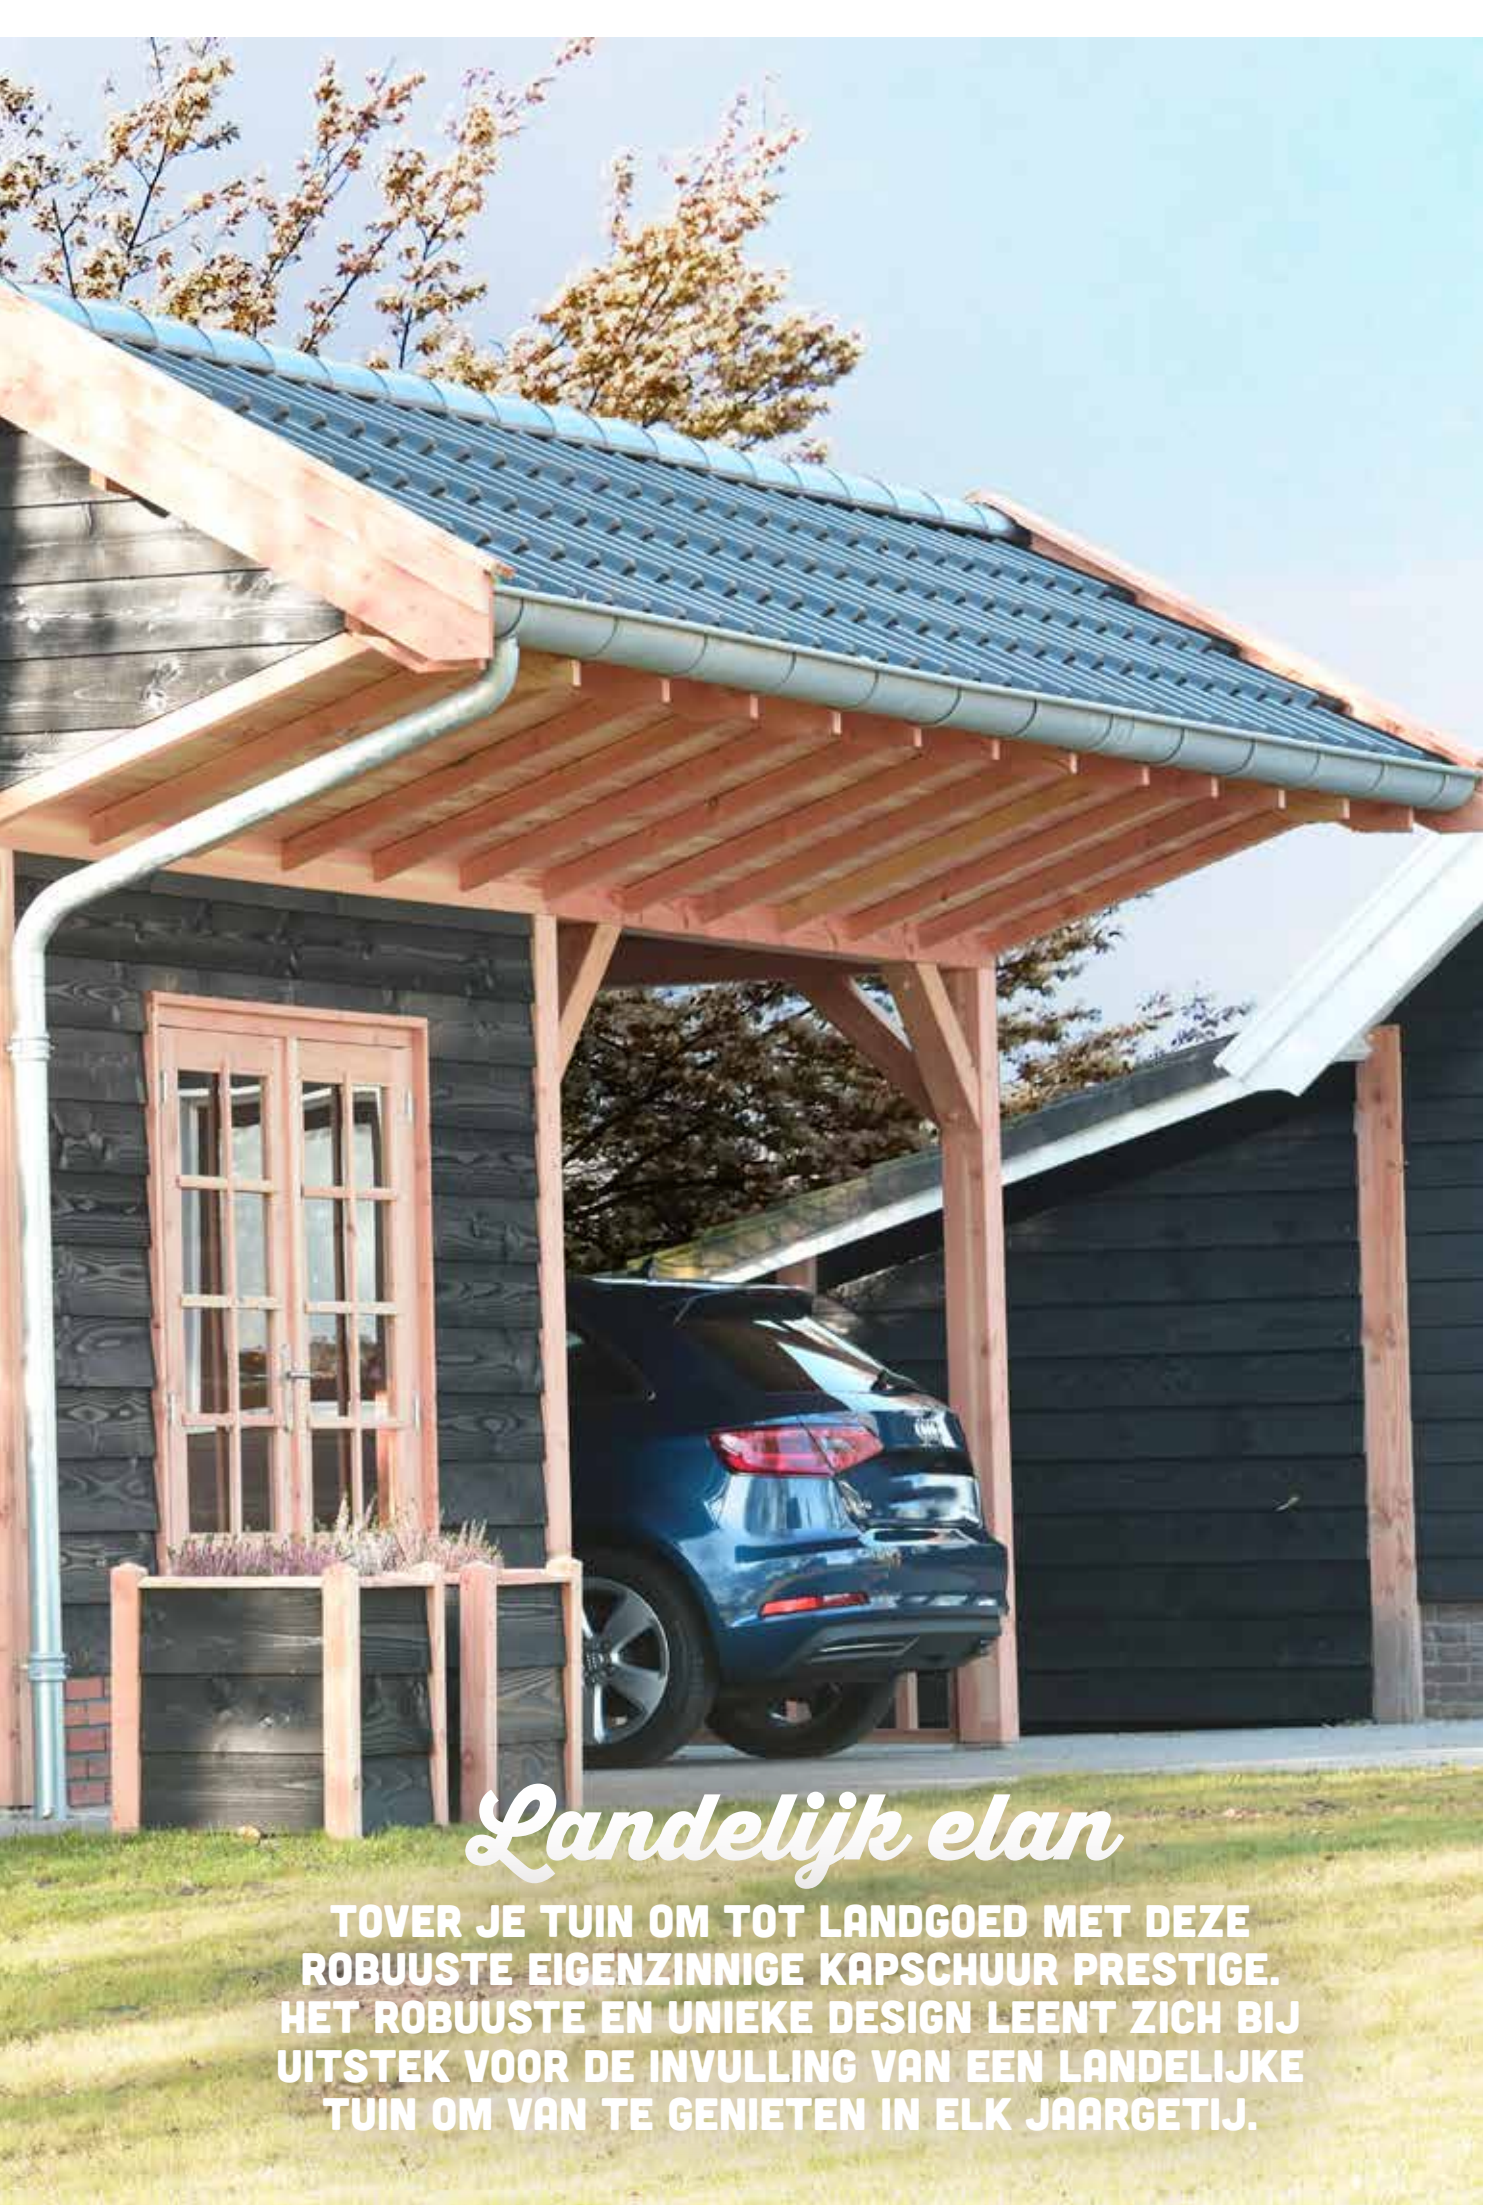

Landelijk elan

TOVER JE TUIN OM TOT LANDGOED MET DEZE ROBUUSTE EIGENZINNIGE KAPSCHUUR PRESTIGE. HET ROBUUSTE EN UNIEKE DESIGN LEENT ZICH BIJ UITSTEK VOOR DE INVULLING VAN EEN LANDELIJKE TUIN OM VAN TE GENIETEN IN ELK JAARGETIJ.