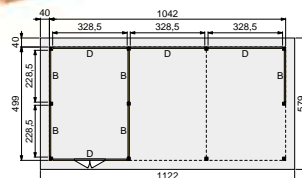

VOORBEELD SAMENSTELLING:

1x Buitenverblijf Prestige 1050x360 cm, blank	83965	6.755,-
4x Wand D dubbelzijdig Zweeds rabat, blank	83230	529,-
PRIJSINDICATIE		8.871,-

DOUGLASVISION BUITENVERBLIJF PRESTIGE 1050X500 CM