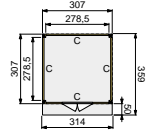

VOORBEELD SAMENSTELLING:

1x Buitenverblijf 310x310 cm, blank
3x Wand C blokhutprofiel, blank
1x Wand C blokhutprofiel met dubbele deur, blank

83000 **1.895,-**
83085 **255,-**
83120 **775,-**

PRIJSINDICATIE

3.435,-