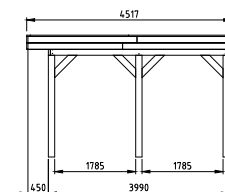

ZIJAAZICHT