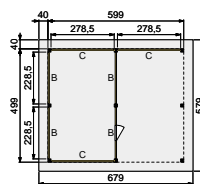

DOUGLASVISION BUITENVERBLIJF PRESTIGE 600X360 CM

DOUGLASVISION BUITENVERBLIJF PRESTIGE 600X360 CM

Blank	83950	4.985,-
Groen geïmpregneerd	85950	5.469,-
Funderingsmaten (bxh)	599x357 cm	
Buitenmaat dak (bxh)	679x437 cm	

VOORBEELD SAMENSTELLING:

1x Buitenverblijf Prestige 600x360 cm, blank	83950	4.985,-
1x Wand C enkelzijdig Zweeds rabat, blank	83140	285,-
1x Wand C enkelzijdig Zweeds rabat met dubbele deur, blank	83185	759,-
2x Wand D enkelzijdig Zweeds rabat, blank	83145	325,-
1x Douglas hekwerk C, blank	51575	99,-

PRIJSINDICATIE

6.778,-

DOUGLASVISION BUITENVERBLIJF PRESTIGE 600X500 CM

Mooi! Voeg trasramen toe aan uw buitenverblijf

DOUGLASVISION BUITENVERBLIJF PRESTIGE 600X500 CM

Blank	83520	5.889,-
Groen geïmpregneerd	85520	6.475,-
Funderingsmaten (bxh)	599x499 cm	
Buitenmaat dak (bxh)	679x579 cm	

VOORBEELD SAMENSTELLING:

1x Buitenverblijf Prestige 600x500 cm, blank	83520	5.889,-
3x Wand B enkelzijdig Zweeds rabat, zwart	87135	299,-
1x Wand B enkelzijdig Zweeds rabat met enkele deur, zwart	87160	595,-
2x Wand C enkelzijdig Zweeds rabat, zwart	87140	345,-
1x Wand C dubbelzijdig Zweeds rabat, zwart	87225	529,-
1x Extra staander, blank	83240	75,95
1x Trasraam A type steenstrip	83610	189,-
3x Trasraam B type steenstrip	83615	239,-
4x Trasraam C type steenstrip	83620	295,-

PRIJSINDICATIE

10.761,95

Let op, standaard uitgevoerd met linksdraaiende dichte deur!

DOUGLASVISION BUITENVERBLIJF PRESTIGE 700X360 CM

DOUGLASVISION BUITENVERBLIJF PRESTIGE 700X360 CM

Blank	83955	5.299,-
Groen geïmpregneerd	85955	5.835,-
Funderingsmaten (bxh)	699x357 cm	
Buitenmaat dak (bxh)	779x437 cm	

VOORBEELD SAMENSTELLING:

1x Buitenverblijf Prestige 700x360 cm, blank	83955	5.299,-
5x Wand D dubbelzijdig Zweeds rabat, zwart	87230	605,-