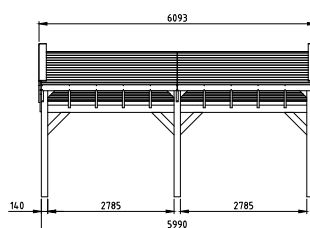

VOORRAANZICHT