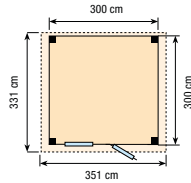

TAPUIT

HOUIDIKTE
28 mm

18136	1.895,-
88136	2.155,-
89136	2.155,-
Funderingsmaat	300x300 cm
Buitenmaat dak	351x331 cm

18415	225,-
88415	279,-
89415	279,-
40091	92,50