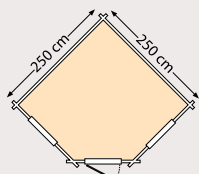

HOUTDIKTE
28
mm

Loire hoekblokhut		
Blank	51135	1.395,-
Groen geïmpregneerd	52135	1.639,-
Bruin geïmpregneerd	53135	1.639,-
Buitenmaat dak (bxh)	278x278 cm	
Funderingsmaat (bxh)	250x250 cm	
Nokhoogte	256 cm	
Wandhoogte	209 cm	
Uitvoering	1 glasdeur, 1 vast raam, 1 uitzetraam	
Extra's:		
Vloer blank	51360	125,-
Vloer groen geïmpregneerd	52360	159,-
Vloer bruin geïmpregneerd	53360	159,-
Fundamentbalken groen	25445	66,50