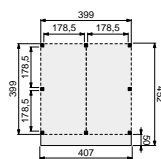

DOUGLASVISION BUITENVERBLIJF 400X400 CM

Blank
Groen geïmpregneerd
Funderingsmaten (bxh) 399x399 cm
Buitenmaat dak (bxh) 407x452 cm

83010 **2.449,-**
85010 **2.799,-**