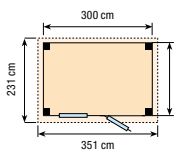

KORHOEN

HOUIDIKTE 28 mm

18132 **1.635,-**
88132 **1.875,-**
89132 **1.875,-**
Funderingsmaat (bxh)
300x200 cm
351x231 cm

18410 **159,-**
88410 **205,-**
89410 **205,-**
40091 **92,50**