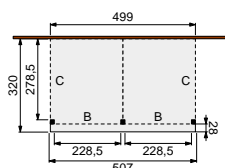

MUURANBOUW CARPORT

Funderingsmaat (bxd)
Buitenmaat dak (bxd)
Blank
Groen geïmpregneerd

499x293 cm
507x320 cm
40765
44765

1.965,-
2.265,-