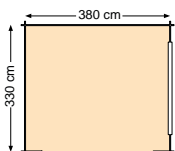

Zijwand D

Wandbreedte 303 cm		
Blank	51765	225,-
Groen geïmpregneerd	52765	265,-
Bruin geïmpregneerd	53765	265,-

OVERKAPPINGEN, VERANDA'S, PRIËLEN EN PAVILJOENEN

Lekker
genieten
van de
seizoenen.

OVERKAPPING LESSENAARSDAK