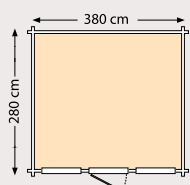

Geef uw blokhut een kleurtje! Hier is Tuindecoratiebeits van Hermadix gebruikt, nr. 711 camel dekkend en nr. 717 taupewhite dekkend.

Blank	51040	1.099,-
Groen geïmpregneerd	52040	1.295,-
Bruin geïmpregneerd	53040	1.295,-
Buitenmaat dak (bxd)	355x220 cm	
Funderingsmaat (bxd)	280x172 cm	
Nokhoogte	243 cm	
Wandhoogte	209 cm	
Uitvoering	1 glasdeur, 2 vaste ramen	
Extra's:		
Vloer blank	51325	92,50
Vloer groen geïmpregneerd	52325	125,-
Vloer bruin geïmpregneerd	53325	125,-
Fundamentbalken groen	25440	53,95
Dakgootset	25330	149,-

Rhone 172

Rhone 230

51045	1.235,-	51050	1.345,-
52045	1.439,-	52050	1.559,-
53045	1.439,-	53050	1.559,-
355x278 cm		355x328 cm	
280x230 cm		280x280 cm	
243 cm		243 cm	
209 cm		209 cm	
1 glasdeur, 2 vaste ramen		1 glasdeur, 2 vaste ramen	
51330	119,-	51335	149,-
52330	159,-	52335	189,-
53330	159,-	53335	189,-
25440	53,95	25440	53,95
25335	165,-	25340	169,-

Rhone 280

Blank	51090	1.579,-
Groen geïmpregneerd	52090	1.849,-
Bruin geïmpregneerd	53090	1.849,-
Buitenmaat dak (bxd)	437x328 cm	
Funderingsmaat (bxd)	380x280 cm	
Nokhoogte	256 cm	
Wandhoogte	209 cm	
Uitvoering	1 glasdeur, 1 vast raam, 1 uitzetraam	
Extra's:		
Vloer blank	51345	199,-
Vloer groen geïmpregneerd	52345	255,-
Vloer bruin geïmpregneerd	53345	255,-
Fundamentbalken groen	25450	79,95
Dakgootset	25340	169,-

Tigris 280