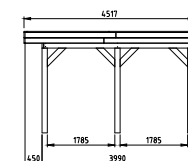

! VOOR EXTRA OPTIES
ZIE PAGINA 120 T/M 125

De Douglasvision buitenverblijven zijn beschikbaar in veel verschillende afmetingen. De kleinste varianten staan rechts afgebeeld. Deze buitenverblijven zijn verkrijgbaar in blank en in groen geïmpregneerd en kunnen worden aangevuld met wanden, deuren en ramen.

Het basispakket is het buitenverblijf zonder wanden, deuren en/of ramen en bestaat uit:

- Douglas geschaafde staanders, duplo verlijmd 14x14 cm
- Douglas geschaafde gordingen 4,5x16 cm
- Douglas geschaafde schoren 4,5x14,0 cm
- Douglas geschaafde boeiboorden 2,8x16,5 cm (2 stuks)
- Douglas geschaafd dakbeschot met veer en groef 1,6x11,6 cm
- Douglasshousen afdeklijsten 1,8x7,8 cm
- Dakbedekking: EPDM-rubberfolie (met zijwaterafvoer)
- Doorloophoogte 224 cm
- Hoogte ca. 269 cm

BUITENVERBLIJF
MODULAIR
310X310 CM

BUITENVERBLIJF
MODULAIR
400X400 CM

Elk Douglasvision buitenverblijf kan naar eigen wens worden samengesteld. Daarvoor is het noodzakelijk om bij opdracht een plattegrond met de gewenste maatvoering en wandindeling bij te voegen. Gebruik hiervoor het opdrachtformulier van uw Woodvision dealer.