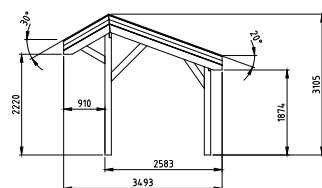

! VOOR EXTRA OPTIES
ZIE PAGINA 120 T/M 127.

De Douglasvision kapschuur Modulair heeft een diepte van 350 cm, met wanden van 230 cm diep en is in de breedte uit te breiden met uitbreidingsmodules van 300 cm. Er wordt geen dakbedekking bijgeleverd, zo kunt u zelf bepalen of het dak voorzien wordt van dakpannen, metalen dakpanplaten of shingles. (Zie hiervoor pagina 120 t/m 127). Wordt geleverd als bouwpakket.

Het Douglasvision kapschuur basispakket bestaat uit:

- Douglas geschaafde staanders, duplo verlijmd 14x14 cm
- Douglas geschaafde spanten 4,5x16 cm
- Douglas geschaafde schoren 4,5x14,5 cm
- Douglas geschaafd dakbeschot met veer en groef 1,6x11,6 cm
- Douglas afdeklijsten 1,8x16 cm
- Douglas geschaafde boeiboorden 2,8x14,5 cm
- Hoogte 311 cm
- Duidelijke handleiding
- Bevestigingsmaterialen
- Exclusief dakbedekking

ZIJAANZICHT

Elke Douglasvision kapschuur kan naar eigen wens worden samengesteld. Daarvoor is het noodzakelijk om bij opdracht een plattegrond met de gewenste maatvoering en wandindeling bij te voegen. Gebruik hiervoor het opdrachtformulier van uw Woodvision dealer.