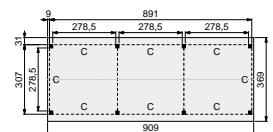

ZADELDAK 900X310 CM

Funderingsmaat (bxd)	892x307 cm
Buitenmaten (bxd)	909x369 cm
Blank	40660 4.099,-
Groen geïmpregneerd	44660 4.549,-