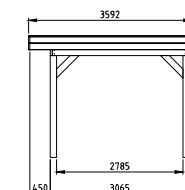

ZIJAANZICHT