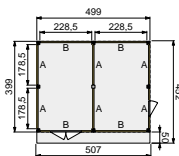

NIEUW

DOUGLASVISION BUITENVERBLIJF UITBREIDINGSMODULE 250X400 CM

Blank	83050	1.079,-
Groen geïmpregneerd	85050	1.239,-

Woodvision

DOUGLASVISION BUITENVERBLIJVEN

VOORBEELD SAMENSTELLINGEN

1

VOORBEELD SAMENSTELLING: