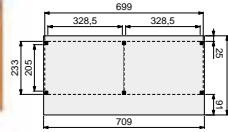

NIEUW

DOUGLASVISION KAPSCHUUR BASIS 700X230 CM

Blank	83265	2.799,-
Groen geïmpregneerd	85265	3.159,-
Funderingsmaten (bxd)	699x233 cm	
Buitenmaat dak (bxd)	709x349 cm	

DOUGLASVISION KAPSCHUUR UITBREIDINGSMODULE 350X230 CM

Blank	83270	1.095,-
Groen geïmpregneerd	85270	1.199,-