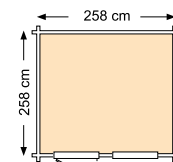

DOUGLASVISION BLOKHUT HAWAÏ

Met dubbele deur

Blank	40880	1.849,-
Groen geïmpregneerd	44880	2.125,-
Funderingsmaat (bxh)	258x258 cm	
Buitenmaat dak (bxh)	302x282 cm	
Nokhoogte	223 cm	
Wandhoogte	184 cm	

Extra's:		
Vloer blank	19960	295,-
Vloer groen geïmpregneerd	29960	335,-
Dakgoot	25360	89,95