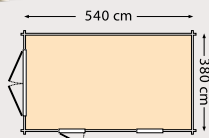

HOUTDIKTE
40 mm

Blank	51190	2.829,-
Groen geïmpregneerd	52190	3.345,-
Bruin geïmpregneerd	53190	3.345,-
Buitenmaat dak (bxh)	588x430 cm	
Funderingsmaat (bxh)	540x380 cm	
Nokhoogte	270 cm	
Wandhoogte	210 cm	
Uitvoering	1 dubbele garage deur, 1 enkele glasdeur, 1 uitzetraum	
Extra's:		
Dakgootset	25375	229,-

Garage Yukon

met zadeldak, incl. groene shingles