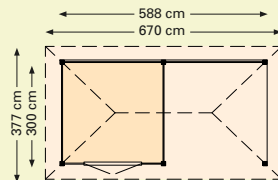

TOEKAN MET DUBBELE DEUR

Standaard met luifel