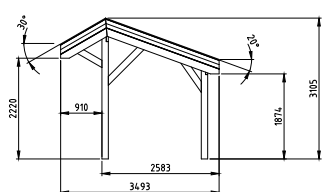

! VOOR EXTRA OPTIES
ZIE PAGINA 120 T/M 127.

De Douglasvision kapschuur Modulair heeft een diepte van 350 cm, met wanden van 230 cm diep en is in de breedte uit te breiden met uitbreidingsmodules van 250 cm. Er wordt geen dakbedekking bijgeleverd, zo kunt u zelf bepalen of het dak voorzien wordt van dakpannen, metalen dakpanplaten of shingles. (Zie hiervoor pagina 120 t/m 127). Wordt geleverd als bouw pakket.

Het Douglasvision kapschuur basispakket bestaat uit:

- Douglas geschaafde staanders, duplo verlijmd 14x14 cm
- Douglas geschaafde spanten 4,5x16 cm
- Douglas geschaafde schoren 4,5x14,5 cm
- Douglas geschaafd dakbeschoet met veer en groef 1,6x11,6 cm
- Douglas afdeklijsten 1,8x16 cm
- Douglas geschaafde boeiboorden 2,8x14,5 cm
- Hoogte 311 cm
- Duidelijke handleiding
- Bevestigingsmaterialen
- Exclusief dakbedekking

ZIJAANZICHT

Elke Douglasvision kapschuur kan naar eigen wens worden samengesteld. Daarvoor is het noodzakelijk om bij opdracht een plattegrond met de gewenste maatvoering en wandindeling bij te voegen. Gebruik hiervoor het opdrachtformulier van uw Woodvision dealer.