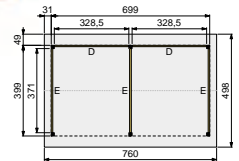

DOUGLASVISION ZAELEDAK PRESTIGE 600X400 CM

DOUGLASVISION ZAELEDAK PRESTIGE 600X400 CM

Blank	83550	4.499,-
Groen geïmpregneerd	85550	4.999,-
Funderingsmaten (bxh)	599x399 cm	
Buitenmaat dak (bxh)	660x498 cm	

VOORBEELD SAMENSTELLING:

1x Zadelak Prestige 600x400 cm, blank	83550	4.499,-
1x Wand C enkelzijdig Zweeds rabat, blank	83140	285,-
1x Wand C enkelzijdig Zweeds rabat met dubbele deur, blank	83185	759,-
2x Wand E enkelzijdig Zweeds rabat, blank	83150	395,-
1x Topgevel t.b.v. zadelak Prestige 400 cm (verticaal)	83201	195,-
1x Douglas hekwerk C, blank	51575	99,-

PRIJSINDICATIE

6.627,-

DOUGLASVISION ZAELEDAK PRESTIGE 700X400 CM

DOUGLASVISION ZAELEDAK PRESTIGE 700X400 CM

Blank	83555	4.769,-
Groen geïmpregneerd	85555	5.299,-
Funderingsmaten (bxh)	699x399 cm	
Buitenmaat dak (bxh)	760x498 cm	

Mooi! Voeg een trasraam toe aan uw zadelak

VOORBEELD SAMENSTELLING:

1x Zadelak Prestige 700x400 cm, blank	83555	4.769,-
2x Wand D dubbelzijdig Zweeds rabat, zwart	87230	605,-
3x Wand E dubbelzijdig Zweeds rabat, zwart	87235	699,-
1x Topgevel t.b.v. zadelak Prestige 400 cm (verticaal), blank	83201	195,-
4x Trasraam D type steenstrip	83625	345,-
6x Trasraam E type steenstrip	83630	389,-

PRIJSINDICATIE

11.985,-

HET DOUGLASVISION PROGRAMMA IS OP AANVRAAG GECOAT LEVERBAAR.