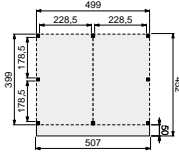

DOUGLASVISION BUITENVERBLIJF BASIS 500X400 CM

Blank	83045	2.689,-
Groen geïmpregneerd	85045	3.099,-
Funderingsmaten (bxd)	499x399 cm	
Buitenmaat dak (bxd)	507x452 cm