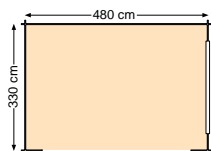

Zijwand D

Wandbreedte 303 cm		
Blank	51765	225,-
Groen geïmpregneerd	52765	265,-
Bruin geïmpregneerd	53765	265,-

OVERKAPPINGEN, VERANDA'S, PRIËLEN EN PAVILJOENEN

Lekker
genieten
van de
seizoenen.

OVERKAPPING LESSENAARSDAK