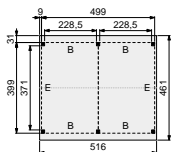

ZADELDAK 400X400 CM

ZADELDAK 500X400 CM

Funderingsmaat (bxd)	499x399 cm
Buitenmaten (bxd)	516x461 cm
Blank	40635 3.199,-
Groen geïmpregneerd	44635 3.549,-