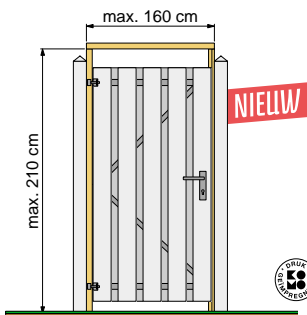

Voor bijpassend hang- en sluitwerk zie pagina 179.

Plankendeur

Fijnbezaagd grenen recht op stalen verstelbaar frame. Planken 20x200 cm
100x200 cm 07540 **145,-**

Universeel tuindeurkozijn

Maximale breedte 160 cm.
Set bestaat uit: 3 regels, waarvan 1 verticale regel met aanslaglat is uitgevoerd. Incl. bevestigingsmaterialen en handleiding. 07535 **28,50**