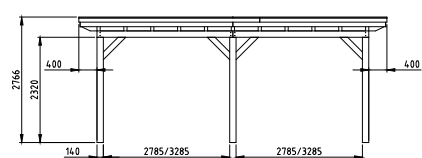

VOORAANZICHT