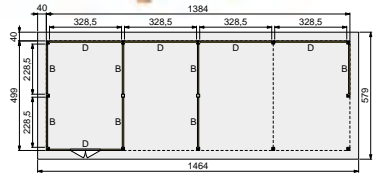

IN ONZE PRESTIGE BUITENVERBLIJVEN WORDEN DOKEN GEBRUIKT VOOR DE AFWERKING. DEZE DOKEN ZIJN OOK LOS VERKRIJGBAAR.