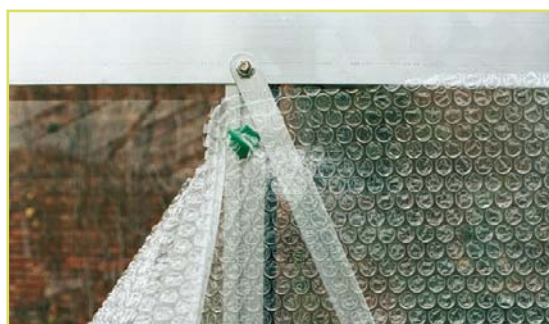

Schroefhaken

R.v.s. bevestigingsklemmen

Bijzonder handig hulpmiddel om allerlei zaken in uw broeikas op te hangen. Past in alle kassen. (Afgbeeldde 'S' haak wordt apart geleverd.)

PLANTENGoot

Gebruik de plantengoot voor een optimale benutting van uw kasruimte. Met het bijgeleverde bevestigingsmateriaal hangt er in een wip een plantengoot van 120 of 170 cm lang en 13 cm breed. Een beetje water teveel gegeven? Geen probleem. Overtollig water wordt in een handomdraai afgetapt! Geschikt voor elke aluminium kweekkas met z.g.n. boutkanalen.

ALLIPLUGGEN
Allipluggen zijn ontworpen om noppenfolie of zonweringsdoek aan de binnenzijde van de kas te bevestigen.

Verpakt per 20 stuks

DRUIVENGELEIDERS
Onmisbaar voor het opbinden van uw planten.

Verpakt per 5 stuks